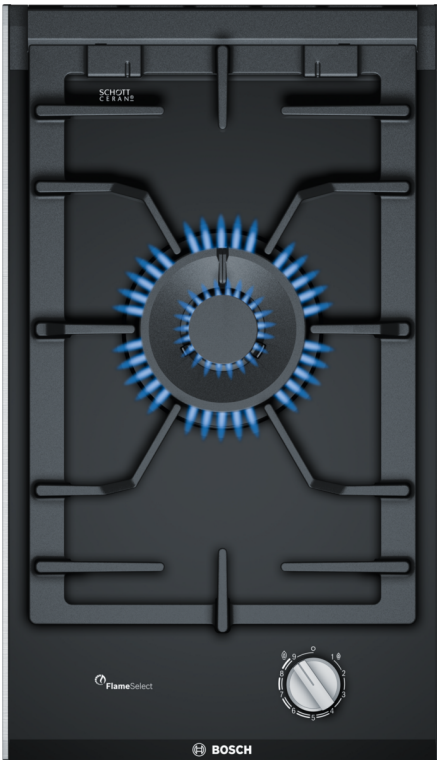

Serija 8, Domino dujinė kaitlentė, 30 cm, Keramika, Juodas PRA3A6B70

Domino tipo dujinė kaitlentė su FlameSelect: pasiekite nepriekaištingų gaminimo rezultatų dėl devynių tiksliai reguliuojamų galios lygių.

- **„FlameSelect“:** tiksliai nustatykite dujų liepsną naudodami devynis apibrėžtus lygius.
- **Dvigubas liepsnos degiklis su dvejojo kaitinimo galimybe leidžia greitai užvirti vandenį arba lėtai išlydyti šokoladą.**
- **Prikaistuvų atramos, kurias galima plauti indaplovėje: dabar dar lengviau nuvalyti viryklę.**
- **Vientisas ketaus laikiklis: itin tvirtas, stabiliai laiko gaminimo indus.**
- **Paruošta naudoti su biometanu: dabar dujinė viryklė gali veikti naudojant atsinaujinančias biometano dujas.**

Domino tipo dujinė kaitlentė su FlameSelect: pasiekite nepriekaištingų gaminimo rezultatų dėl devynių tiksliai reguliuojamų galios lygių.

Dizainas

- Paviršius: stiklokeraminė plokštė, juodos sp.
- Facette fro+rear,side profiles, šlifuoto aliuminio korpusas
- Ketaus laikikliai su guminėmis kojėlėmis
- BSH: elegantiška degiklių konstrukcija ir mažiau detalių