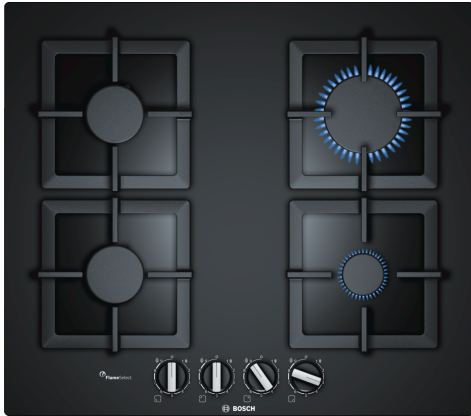

**Serija 6, Dujinė kaitlentė, 60 cm,
Kietas stiklas, Juodas
PPP6A6B20**

Papildomi priedai

HEZ298105 :
HEZ298114 :

**Grūdinto stiklo dujinė kaitlentė su
FlameSelect: pasiekite nepriekaištingų
gaminimo rezultatų dėl devynių tiksliai
reguliuojamų galios lygių.**

- **„FlameSelect“:** tiksliai nustatykite dujų liepsną naudodami devynis apibrėžtus lygius.
- **Standartinis ir pusiau įleidžiamas montavimo būdas:** pasirinkite, ar norite įleidžiamosios ar šiek tiek pakilusios instaliacijos.
- **Atskiri ketaus gaminimo indų laikikliai:** itin tvirti ir lengvai naudojami.
- **Paruošta naudoti su biometanu:** dabar dujinė viryklė gali veikti naudojant atsinaujinančias biometano dujas.
- **Smailėjančios rankenėlės:** ergonomiškas valdymas.

Techniniai duomenys

Gaminio pavadinimas/šaka: ..... Perjungiamą dujinę kaitvietę
Montuojamas / Laisvai statomas: ..... Įmontuojama
Energinės sąnaudos: ..... Dujinė
Bendras kaitviečių skaičius, kurios gali būti naudojamos vienu metu: 4
Reguliavimo tipas: ..... Kardo rankena
Montavimo angos dydis (A x P x G): ..... 45 x 560-562 x 480-492 mm
Plotis: ..... 590 mm
Gaminio išmatavimai: ..... 58 x 590 x 520 mm
Gaminio su pakuote išmatavimai (AxPxG): ..... 141 x 651 x 578 mm
Svoris neto: ..... 14.1 kg
Svoris bruto: ..... 15.0 kg
Likusios šilumos indikatorius: ..... nėra
Valdymo skydelio vieta: ..... Kaitlentės priekyje
Paviršiaus pagrindo medžiaga: ..... Kietas stiklas
Paviršiaus spalva: ..... Juodas
Rémelio spalva: ..... Juodas
Elektros laidos ilgis: ..... 100.0 cm
EAN kodas: 4242002914848
Dujų galingumas: ..... 7500 W
Srovė: ..... 3 A
Įtampa: ..... 220-240 V
Dažnis: ..... 60; 50 Hz

4 242002 914848