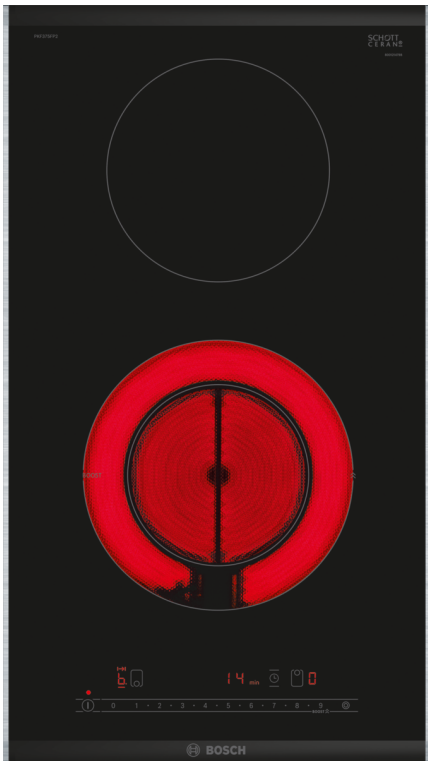

**Serija 6, Domino elektrinė kaitlentė,  
30 cm, Juodas, kaitlentė su plieniniu  
rėmu  
PKF375FP2E**

**Papildomi priedai**

HEZ32WA00 :  
HEZ390090 Wok puodas  
HEZ394301 Kaitlenčių sujungimo rėmelis

**Domino stiklo keramikos kaitlentė,  
lengvina maisto ruošimą, lengvai valoma.**

- 18 cm gaminimo zona – išplečiama pagal poreikį.
- **ComfortProfil:** patrauklus, elegantiškas dizainas nuožulniu priekiu ir metalinėmis juostelėmis iš kraštų.
- „PowerBoost“: iki 20 % daugiau energijos gaminant maistą ant elektrinės kaitlentės.
- **ReStart funkcija:** netyčia išjungus kaitlentę, išsaugomos paskutinės pasirinktos gaminimo nuostatos.
- **Laikmatis su išsijungimo funkcija:** pasibaigus nustatytam laikui pasirinkta gaminimo zona išsijungia automatiškai.

## **Serija 6, Domino elektrinė kaitlentė, 30 cm, Juodas, kaitlentė su plieniniu rėmu PKF375FP2E**