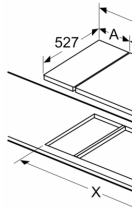

#### **Įrengimas**

- Gaminio matmenys (A x P x G mm): 38 x 306 x 527
- Įrengti reikalingas angos dydis (A x P x G mm): 38 x 270 x (490–500)
- Minimalus darbatalio storis: 16
- Apkrova prijungus: 3500 W
- Maitinimo laidas: 100 cm, tiesiogiai prijungiamas

**Serija 6, Domino elektrinė kaitlentė,  
30 cm, Juodas, kaitlentė su plieniniu  
rėmu  
PKF375FP2E**

Matmenys

Matmenys, mm  
„Domino“ derinim  
ilustracija

L	X
306	57
396	66

Jeigu du ar  
šalia kito,  
rinkinių (2  
elementa

Matmenys

L	X
606	118
816	139
916	149

Montuoja  
reikia dvi

Matmenys

L	X
606	87
816	108
916	118

Montuoja  
reikia dvi

Matmenys

L	X
306	88
396	97