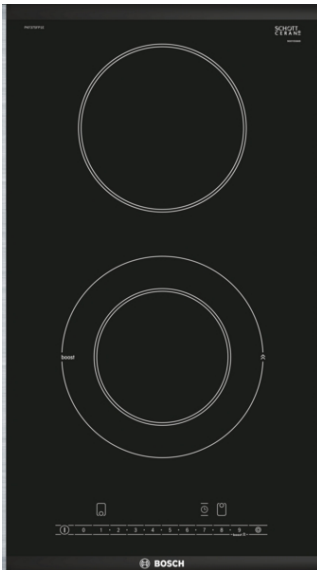

**Serijs 6, Domino elektrinė kaitlentė,  
30 cm, Juodas, kaitlentė su plieniniu  
rėmu  
PKF375FP1E**

**Papildomi priedai**

HEZ390090 : Wok puodas

HEZ394301 : Kaitlenčių sujungimo rėmelis

**Domino stiklo keramikos kaitlentė, lengvina  
maisto ruošimą, lengvai valoma.**

- **ComfortProfil:** patrauklus, elegantiškas dizainas nuožulniu priekiu ir metalinėmis juostelėmis iš kraštų.
- **DirectSelect:** tiesiogiai ir paprastai pasirenkama gaminimo zona, galios lygis ir papildomos funkcijos.
- 30 cm pločio, puikiai dera su Domino ir ComfortDesign paviršiais.
- **„PowerBoost“:** iki 20 % daugiau energijos gaminant maistą ant elektrinės kaitlentės.
- **ReStart funkcija:** netyčia išjungus kaitlentę, išsaugomos paskutinės pasirinktos gaminimo nuostatos.