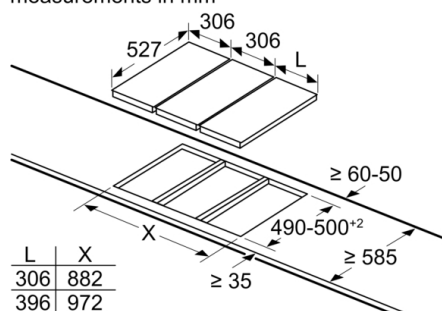

When installing two Domino units right next to a hob, two assembly kits (HEZ394301) are required.

measurements in mm