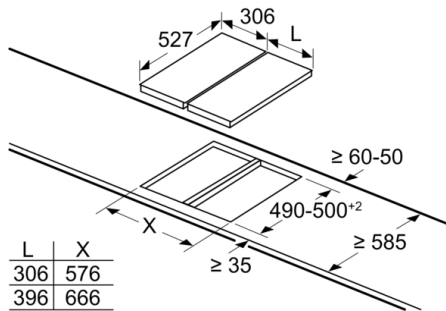

Montavimo angos dydis (A x P x G) : 38 x x mm

Montavimo angos dydis (A x P x G) : 38 x x mm

Gaminio plotis : 306 mm

Gaminio plotis : 306 mm

Gaminio išmatavimai : 38 x 306 x 527 mm

Gaminio išmatavimai : 38 x 306 x 527 mm

Matmenys, mm  
„Domino“ galimybė derinti su atitinkamais prietaisais ir išpjovos matmenimis

Išpjautos angos plotis:  
Prietaiso plotis:

	A	B	C	D	L	X		
2x30	306	306	-	-			612	576
1x30, 1x40	306	396	-	-			702	666
1x30, 1x60	306	606	-	-			912	876
1x30, 1x70*	306	710	-	-			1016	980
1x30, 1x80	306	816	-	-			1122	1086
1x30, 1x90	306	916	-	-			1222	1186
2x40	396	396	-	-			792	756
1x40, 1x60	396	606	-	-			1002	966
1x40, 1x70*	396	710	-	-			1106	1070
1x40, 1x80	396	816	-	-			1212	1176
1x40, 1x90	396	916	-	-			1312	1276
3x30	306	306	306	-			918	882
2x30, 1x40	306	306	396	-			1008	972
2x30, 1x60	306	306	606	-			1218	1182
2x30, 1x70*	306	306	710	-			1322	1286
2x30, 1x80	306	306	816	-			1428	1392
2x30, 1x90	306	306	916	-			1528	1492
1x30, 2x40	306	396	396	-			1098	1062
1x30, 1x40, 1x60	306	396	606	-			1308	1272
1x30, 1x40, 1x70*	306	396	710	-			1412	1376
1x30, 1x40, 1x80	306	396	816	-			1518	1482
1x30, 1x40, 1x90	306	396	916	-			1618	1582
2x40, 1x60	396	396	606	-			1398	1362
4x30	306	306	306	306			1224	1188

measurements in mm

When installing a Domino unit right next to a hob, an assembly kit (HEZ394301) is required.

measurements in mm

Assembly kit (HEZ394301) for Domino

B: Dependent on the cut-out depth

**Serija 6, Domino elektrinė kaitlentė, 30 cm,  
Juodas, kaitlentė su plieniniu rėmu  
PKF375FP1E**

measurements in mm

When installing two or more Domino units side-by-side, one or more assembly kits are required (2 units = 1 assembly kit, 3 units = 2 assembly kits, etc.).

matmenys (mm)

- A:** Mažiausias atstumas nuo kaitlentės išpjovos iki sienos.
- B:** Įleidimo gylis
- C:** Kai apačioje įmontuota orkaitė, mažiausiai 20, gali būti daugiau; žr. orkaitės atstumų reikalavimus.