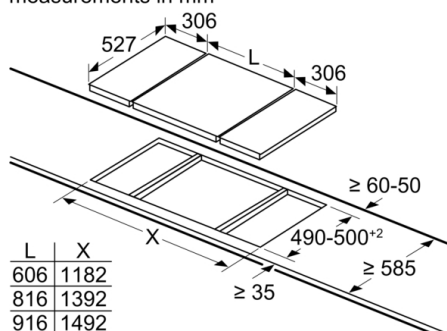

Serija 6, Domino elektrinė kaitlentė, 30 cm, Juodas, kaitlentė su plieniniu rėmu PKF375FP1E

measurements in mm