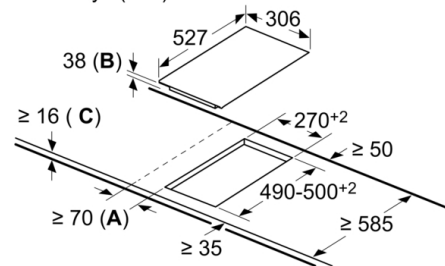

Montavimo angos dydis (A x P x G) : 38 x x mm

Montavimo angos dydis (A x P x G) : 38 x x mm

Gaminio plotis : 306 mm

Gaminio plotis : 306 mm

Gaminio išmatavimai : 38 x 306 x 527 mm

Gaminio išmatavimai : 38 x 306 x 527 mm

Matmenys, mm  
„Domino“ galimybė derinti su atitinkamais prietaisais ir išpjovos matmenimis

Išpjautos angos plotis:  
Prietaiso plotis:

	A	B	C	D	L	X		
2x30	306	306	-	-			612	576
1x30, 1x40	306	396	-	-			702	666
1x30, 1x60	306	606	-	-			912	876
1x30, 1x70*	306	710	-	-			1016	980
1x30, 1x80	306	816	-	-			1122	1086
1x30, 1x90	306	916	-	-			1222	1186
2x40	396	396	-	-			792	756
1x40, 1x60	396	606	-	-			1002	966
1x40, 1x70*	396	710	-	-			1106	1070
1x40, 1x80	396	816	-	-			1212	1176
1x40, 1x90	396	916	-	-			1312	1276
3x30	306	306	306	-			918	882
2x30, 1x40	306	306	396	-			1008	972
2x30, 1x60	306	306	606	-			1218	1182
2x30, 1x70*	306	306	710	-			1322	1286
2x30, 1x80	306	306	816	-			1428	1392
2x30, 1x90	306	306	916	-			1528	1492
1x30, 2x40	306	396	396	-			1098	1062
1x30, 1x40, 1x60	306	396	606	-			1308	1272
1x30, 1x40, 1x70*	306	396	710	-			1412	1376
1x30, 1x40, 1x80	306	396	816	-			1518	1482
1x30, 1x40, 1x90	306	396	916	-			1618	1582
2x40, 1x60	396	396	606	-			1398	1362
4x30	306	306	306	306			1224	1188

measurements in mm

When installing a Domino unit right next to a hob, an assembly kit (HEZ394301) is required.

measurements in mm

Assembly kit (HEZ394301) for Domino

B: Dependent on the cut-out depth

**Serija 6, Domino elektrinė kaitlentė, 30 cm,  
Juodas, kaitlentė su plieniniu rėmu  
PKF375FP1E**

measurements in mm

When installing two or more Domino units side-by-side, one or more assembly kits are required (2 units = 1 assembly kit, 3 units = 2 assembly kits, etc.).

matmenys (mm)

- A:** Mažiausias atstumas nuo kaitlentės išpjovos iki sienos.
- B:** Įleidimo gylis
- C:** Kai apačioje įmontuota orkaitė, mažiausiai 20, gali būti daugiau; žr. orkaitės atstumų reikalavimus.