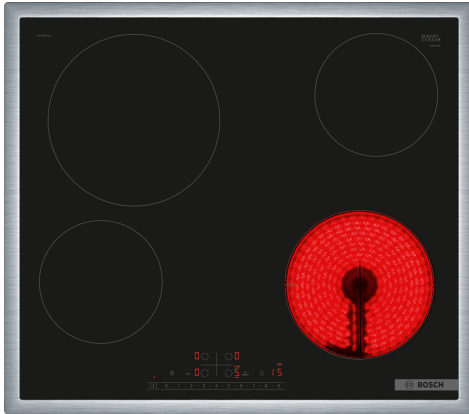

**Serija 6, Elektrinė kaitlentė, 60 cm,  
Juodas, kaitlentė su plieniniu rėmu  
PKE645FP2E**

**Papildomi priedai**

HEZ32WA00 :  
HEZ390090 Wok puodas  
HEZ392617 :  
HEZ9SE030 :

**Stiklo keramikos kaitlentė palengvina  
maisto gaminimą, lengvai nuvaloma.**

- **DirectSelect:** tiesiogiai ir paprastai pasirenkama gaminimo zona, galios lygis ir papildomos funkcijos.
- **Plieninis rėmelis:** plokščias nerūdijančio plieno rėmelis aplink kaitlentę leidžia nepriekaištingai integruoti ją išpjautoje darbastalio angoje.
- **„PowerBoost“:** iki 20 % daugiau energijos gaminant maistą ant elektrinės kaitlentės.
- **ReStart funkcija:** netyčia išjungus kaitlentę, išsaugomos paskutinės pasirinktos gaminimo nuostatos.
- **Laikmatis su išsijungimo funkcija:** pasibaigus nustatytam laikui pasirinkta gaminimo zona išsijungia automatiškai.

**Techniniai duomenys**

Gaminio pavadinimas/šaka: ..... Keraminė kepimo zona  
..... Įmontuojama  
Energijos sąnaudos: ..... Elektrinė  
Bendras kaitviečių skaičius, kurios gali būti naudojamos vienu metu: 4  
Min. montavimo angos dydis (A x P x G): 48 x 560-560 x 490-500 mm  
Prietaiso plotis: ..... 583 mm  
Gaminio išmatavimai: ..... 48 x 583 x 513 mm  
Gaminio su pakuote išmatavimai (AxPxG): ..... 100 x 750 x 590 mm  
Svoris neto: ..... 7.3 kg  
Svoris bruto: ..... 8.1 kg  
Likusios šilumos indikatorius: ..... Taip  
Valdymo skydelio vieta: ..... Priekyje  
Paviršiaus pagrindo medžiaga: ..... Keramika  
Paviršiaus spalva: ..... Juodas, nerūdijančio plieno  
Rėmelio spalva: ..... nerūdijančio plieno  
EAN kodas: ..... 4242005283255  
Įtampa: ..... 220-240 V  
Dažnis: ..... 50; 60 Hz

## Serija 6, Elektrinė kaitlentė, 60 cm, Juodas, kaitlentė su plieniniu rėmu PKE645FP2E