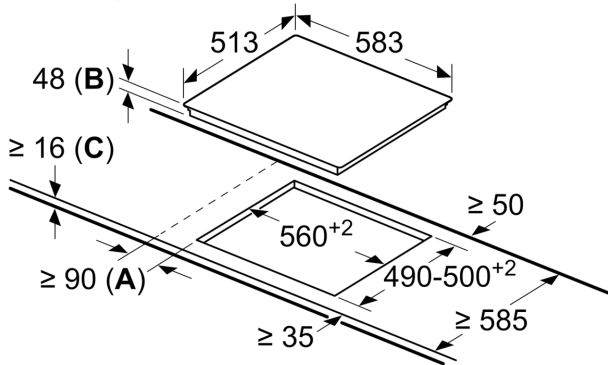

**Techniniai duomenys**

Gaminio pavadinimas/šaka: ..... Keraminė kepimo zona  
..... Įmontuojama  
Energijos sąnaudos: ..... Elektrinė  
Bendras kaitviečių skaičius, kurios gali būti naudojamos vienu metu: 4  
Min. montavimo angos dydis (A x P x G): 48 x 560-560 x 490-500 mm  
Prietaiso plotis: ..... 583 mm  
Gaminio išmatavimai: ..... 48 x 583 x 513 mm  
Gaminio su pakuote išmatavimai (AxPxG): ..... 100 x 750 x 590 mm  
Svoris neto: ..... 7.3 kg  
Svoris bruto: ..... 8.1 kg  
Likusios šilumos indikatorius: ..... Taip  
Valdymo skydelio vieta: ..... Priekyje  
Paviršiaus pagrindo medžiaga: ..... Keramika  
Paviršiaus spalva: ..... Juodas, nerūdijančio plieno  
Rėmelio spalva: ..... nerūdijančio plieno  
EAN kodas: ..... 4242005283255  
Įtampa: ..... 220-240 V  
Dažnis: ..... 50; 60 Hz

#### Įrengimas

- Gaminio matmenys (A x P x G mm): 48 x 583 x 513
- Įrengti reikalingas angos dydis (A x P x G mm): 48 x 560 x (490–500)
- Minimalus darbatalio storis: 16
- Apkrova prijungus: 6900 W

**Serija 6, Elektrinė kaitlentė, 60 cm,  
Juodas, kaitlentė su plieniniu rėmu  
PKE645FP2E**

Matmenys mm

- A:** Min. atstumas nuo kaitlentės išpjovos iki sienos.
- B:** Įleidimo gylis
- C:** Montuojant orkaitę apačioje min. 20, galima daugiau; žr. orkaitei taikomus tarpų reikalavimus.