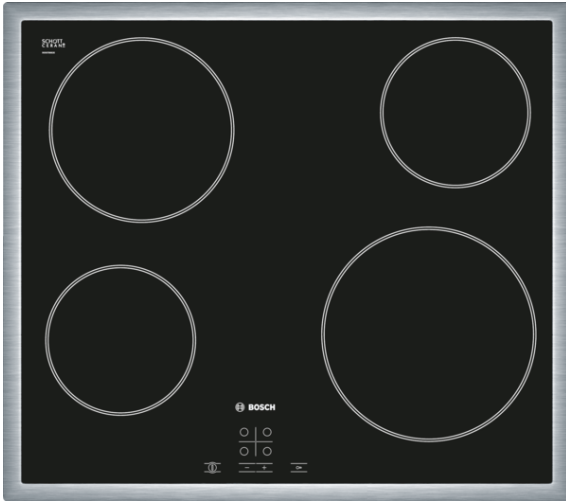

Serie | 4**Stiklokeraminė kaitlentė, 60 cm****Su rėmeliu
PKE645D17****Papildomi priedai**

HEZ390090 : Wok puodas

Stiklo keramikos kaitlentė palengvina maisto gaminimą, lengvai nuvaloma.

- Apsauga nuo vaikų, valdymo pultas, galintis užkirsti kelią parametų keitimui per klaidą.

Techniniai duomenys

Gaminio pavadinimas/šaka :	keraminė kaitlentė
Konstrukcijos tipas :	Įmontuojama
Energijos sąnaudos :	Elektrinis
Bendras kaitviečių skaičius, kurios gali būti naudojamos vienu metu :	4
Montavimo angos dydis mm (A x P x G) :	48 x 560-560 x 490-500
Gaminio plotis (mm) :	583
Gaminio išmatavimai (mm) :	48 x 583 x 513
Gaminio su pakuote išmatavimai (AxPxG) :	100 x 750 x 590
Svoris neto (kg) :	7,360
Svoris bruto (kg) :	8,0
Likusios šilumos indikatorius :	Askiras
Valdymo skydelio vieta :	Kaitlentės priekyje
Paviršiaus pagrindo medžiaga :	Keramika
Paviršiaus spalva :	juodas, nerūdijančio plieno
Rėmelio spalva :	nerūdijančio plieno
Atitikties sertifikatai :	CE, Eurasian, VDE
EAN kodas :	4242002721415
Prijungimo galia (W) :	6600
Įtampa (V) :	220-240
Dažnis (Hz) :	50; 60

4 242002 721415

Serie | 4 Kaitlentės

Stiklokeraminė kaitlentė, 60 cm Su rėmeliu PKE645D17

Stiklo keramikos kaitlentė palengvina maisto gaminimą, lengvai nuvaloma.

Komfortas

- „TouchSelect“ funkcija

Specifikacijos

Serie | 4 Kaitlentės

Stiklokeraminė kaitlentė, 60 cm Su rėmeliu PKE645D17