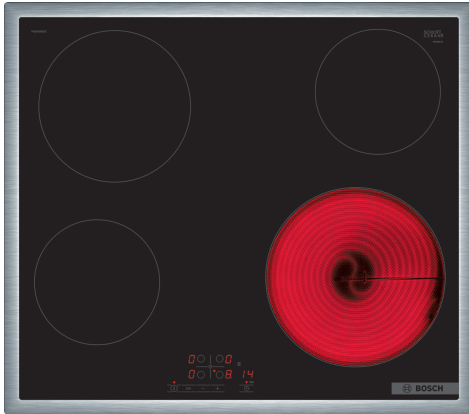

**Serija 4, Elektrinė kaitlentė, 60 cm,
Juodas, kaitlentė su plieniniu rėmu
PKE645BB2E**

Papildomi priedai

HEZ32WA00 :
HEZ392617 :
HEZ9FE280 :
HEZ9SE030 :

**Stiklo keramikos kaitlentė palengvina
maisto gaminimą, lengvai nuvaloma.**

- **TouchSelect:** norimos gaminimo zonos pasirinkimas ir paprastas galios lygio reguliavimas.
- **Plieninis rėmelis:** plokščias nerūdijančiojo plieno rėmelis aplink kaitlentę leidžia nepriekaištingai integruoti ją išpjautoje darbastalio angoje.
- **ReStart funkcija:** netyčia išjungus kaitlentę, išsaugomos paskutinės pasirinktos gaminimo nuostatos.
- **Laikmatis su išsijungimo funkcija:** pasibaigus nustatytam laikui pasirinkta gaminimo zona išsijungia automatiškai.
- **Apsauga nuo vaikų:** užrakina valdymo skydelį, kad atsitiktinai nebūtų pakeisti parametrai.

Techniniai duomenys

Gaminio pavadinimas/šaka:keraminė kaitlentė
Montuojamas / Laisvai statomas:Įmontuojama
Energijos sąnaudos: Elektrinė
Bendras kaitviečių skaičius, kurios gali būti naudojamos vienu metu: 4
Montavimo angos dydis (A x P x G): 48 x 560-560 x 490-500 mm
Plotis:583 mm
Gaminio išmatavimai: 48 x 583 x 513 mm
Gaminio su pakuote išmatavimai (AxPxG): 100 x 750 x 590 mm
Svoris neto: 7.3 kg
Svoris bruto:8.1 kg
Likusios šilumos indikatorius: Askiras
Valdymo skydelio vieta: Kaitlentės priekyje
Paviršiaus pagrindo medžiaga:Keramika
Paviršiaus spalva: Juodas, nerūdijančio plieno
Rėmelio spalva:nerūdijančio plieno
EAN kodas: 4242005283439
Įtampa: 220-240 V
Dažnis: 50; 60 Hz

Serija 4, Elektrinė kaitlentė, 60 cm, Juodas, kaitlentė su plieniniu rėmu PKE645BB2E

Stiklo keramikos kaitlentė palengvina maisto gaminimą, lengvai nuvaloma.

- 60 cm: 4 puodams ar keptuvėms.

Gaminimo zonų lankstumas