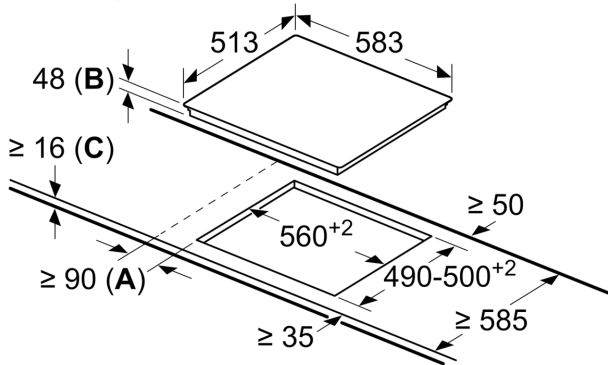

Techniniai duomenys

Gaminio pavadinimas/šaka:keraminė kaitlentė
Montuojamas / Laisvai statomas:Įmontuojama
Energijos sąnaudos: Elektrinė
Bendras kaitviečių skaičius, kurios gali būti naudojamos vienu metu: 4
Montavimo angos dydis (A x P x G): 48 x 560-560 x 490-500 mm
Plotis:583 mm
Gaminio išmatavimai: 48 x 583 x 513 mm
Gaminio su pakuote išmatavimai (AxPxG): 100 x 750 x 590 mm
Svoris neto: 7.3 kg
Svoris bruto:8.1 kg
Likusios šilumos indikatorius: Askiras
Valdymo skydelio vieta: Kaitlentės priekyje
Paviršiaus pagrindo medžiaga:Keramika
Paviršiaus spalva: Juodas, nerūdijančio plieno
Rėmelio spalva:nerūdijančio plieno
EAN kodas: 4242005283439
Įtampa: 220-240 V
Dažnis: 50; 60 Hz

Dizainas

- ComfortProfil

Sauga

- Dvejopa likusios šilumos indikacija: parodoma, kurios gaminimo zonos dar karštos ar šiltos.
- Apsauga nuo vaikų veiksmų: apsaugo nuo netyčinio kaitlentės įjungimo.
- Main Switch: vieno mygtuko palietimu išjungiamos visos gaminimo zonos.
- Kontrolinė lemputė: dega, kai kaitlentė kaista.
- Apsauginis išsijungimas: saugumo dėlei kaitinimas sustabdomas praėjus iš anksto nustatytam laikui be jokių papildomų veiksmų (nuostata gali būti reguliuojama).

Įrengimas

- Gaminio matmenys (A x P x G mm): 48 x 583 x 513
- Įrengti reikalingas angos dydis (A x P x G mm): 48 x 560 x (490–500)
- Minimalus darbatalio storis: 16
- Apkrova prijungus: 6600 W

**Serija 4, Elektrinė kaitlentė, 60 cm,
Juodas, kaitlentė su plieniniu rėmu
PKE645BB2E**

Matmenys mm

- A:** Min. atstumas nuo kaitlentės išpjovos iki sienos.
- B:** Įleidimo gylis
- C:** Montuojant orkaitę apačioje min. 20, galima daugiau; žr. orkaitei taikomus tarpų reikalavimus.