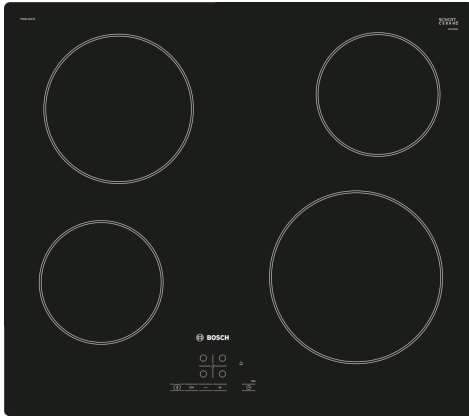

## Serija 4, Elektrinė kaitlentė, 60 cm, Juodas, kaitlentė be rėmo PKE611B17E

- 17 galios lygių kiekvienai gaminimo zonai
- TouchSelect: norimos gaminimo zonos pasirinkimas ir paprastas galios lygio reguliavimas.
- ReStart funkcija: netyčia išjungus kaitlentę, išsaugomos paskutinės pasirinktos gaminimo nuostatos.
- Laikmatis su išsijungimo funkcija: pasibaigus nustatytam laikui pasirinkta gaminimo zona išsijungia automatiškai.
- Apsauga nuo vaikų: užrakina valdymo skydelį, kad atsitiktinai nebūtų pakeisti parametrai.

### Techniniai duomenys

Gaminio pavadinimas/šaka: .....keraminė kaitlentė  
 Montuojamas / Laisvai statomas: .....[montuojama  
 Energijos sąnaudos: ..... Elektrinė  
 Bendras kaitviečių skaičius, kurios gali būti naudojamos vienu metu: 4  
 Montavimo angos dydis (A x P x G): ..... 45 x 560-560 x 490-500 mm  
 Plotis: .....592 mm  
 Gaminio išmatavimai: .....45 x 592 x 522 mm  
 Gaminio su pakuote išmatavimai (AxPxG): ..... 100 x 750 x 590 mm  
 Svoris neto: ..... 7.5 kg  
 Svoris bruto: .....8.2 kg  
 Likusios šilumos indikatorius: ..... Askiras  
 Valdymo skydelio vieta: ..... Kaitlentės priekyje  
 Paviršiaus pagrindo medžiaga: ..... Keramika  
 Paviršiaus spalva: ..... Juodas  
 Elektros laidos ilgis: ..... 100.0 cm  
 EAN kodas: ..... 4242002722993  
 Įtampa: ..... 220-240 V  
 Dažnis: ..... 50; 60 Hz

### Papildomi priedai

HEZ392617 :

HEZ9SE030 :

**Serija 4, Elektrinė kaitlentė, 60 cm,  
Juodas, kaitlentė be rėmo  
PKE611B17E**

Matmenys mm

- A:** Min. atstumas nuo kaitlentės išpjovos iki sienos.
- B:** Įleidimo gylis
- C:** Montuojant orkaitę apačioje min. 20, galima daugiau; žr. orkaitei taikomus tarpų reikalavimus.