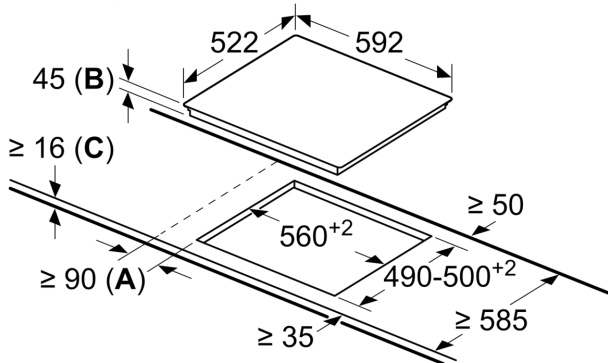

### Techniniai duomenys

Gaminio pavadinimas/šaka: .....keraminė kaitlentė  
 Montuojamas / Laisvai statomas: .....[montuojama  
 Energijos sąnaudos: ..... Elektrinė  
 Bendras kaitviečių skaičius, kurios gali būti naudojamos vienu metu: 4  
 Montavimo angos dydis (A x P x G): ..... 45 x 560-560 x 490-500 mm  
 Plotis: .....592 mm  
 Gaminio išmatavimai: .....45 x 592 x 522 mm  
 Gaminio su pakuote išmatavimai (AxPxG): ..... 100 x 750 x 590 mm  
 Svoris neto: ..... 7.5 kg  
 Svoris bruto: .....8.2 kg  
 Likusios šilumos indikatorius: ..... Askiras  
 Valdymo skydelio vieta: ..... Kaitlentės priekyje  
 Paviršiaus pagrindo medžiaga: ..... Keramika  
 Paviršiaus spalva: ..... Juodas  
 Elektros laidos ilgis: ..... 100.0 cm  
 EAN kodas: ..... 4242002722993  
 Įtampa: ..... 220-240 V  
 Dažnis: ..... 50; 60 Hz

### Papildomi priedai

HEZ392617 :

HEZ9SE030 :

**Serija 4, Elektrinė kaitlentė, 60 cm,  
Juodas, kaitlentė be rėmo  
PKE611B17E**

Matmenys mm

- A:** Min. atstumas nuo kaitlentės išpjovos iki sienos.
- B:** Įleidimo gylis
- C:** Montuojant orkaitę apačioje min. 20, galima daugiau; žr. orkaitei taikomus tarpų reikalavimus.