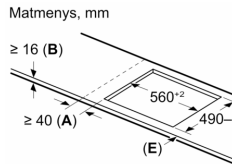

Gaminio pavadinimas/šaka:keraminė kaitlentė
Montuojamas / Laisvai statomas:|montuojama
Energijos sąnaudos: Elektrinė
Bendras kaitviečių skaičius, kurios gali būti naudojamos vienu metu: 4
Montavimo angos dydis (A x P x G): 51 x 560-560 x 490-500 mm
Plotis:592 mm
Gaminio išmatavimai:51 x 592 x 522 mm
Gaminio su pakuote išmatavimai (AxPxG): 130 x 750 x 600 mm
Svoris neto: 12.3 kg
Svoris bruto:14.6 kg
Likusios šilumos indikatorius: Askiras
Valdymo skydelio vieta: Kaitlentės priekyje
Paviršiaus pagrindo medžiaga:Keramika
Paviršiaus spalva:Juodas
Elektros laidos ilgis: 110.0 cm
EAN kodas: 4242005394111
Įtampa: 220-240 V
Dažnis: 50; 60 Hz

**Serija 6, Indukcinė kaitlentė, 60 cm,
Juodas, kaitlentė be rėmo
PIX631HC1E**

Matmenys, mm

C	D	E
585-600	50	≥ 35
> 600	≥ 50	≥ 50

A: Nišos gylis