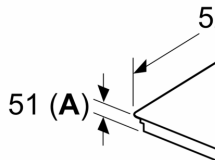

Jungiamumas

- Nuotolinis stebėjimas ir valdymas: Home Connect programėlėje

galite patikrinti, ar išjungėte kaitlentę išvykę iš namų, rasti receptų
ar papildomų kaitlentės funkcijų.

- Hood (Wi-Fi): naudojant atitinkamą gartraukį, WiFi ryšiu galima

**Serija 6, Indukcinė kaitlentė, 60 cm,
Juodas, kaitlentė be rėmo
PIX631HC1E**

Matmenys, mm

C	D	E
585-600	50	≥ 35
> 600	≥ 50	≥ 50

A: Nišos gylis