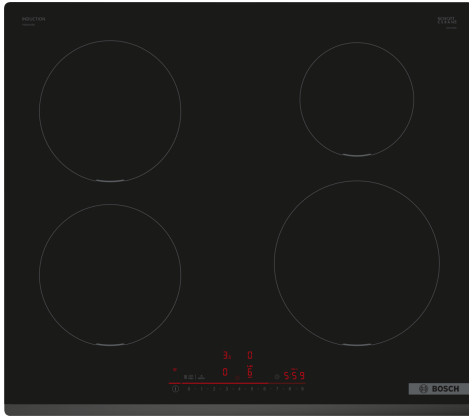

**Serija 6, Indukcinė kaitlentė, 60 cm,  
Juodas, kaitlentė be rėmo  
PIE631HB1E**

HEZ32WA00 :  
HEZ390090 Wok puodas  
HEZ9ES100 :  
HEZ9FE280 :  
HEZ9SE030 :  
HEZ9SE040 :  
HEZ9SE060 :

**DirectSelect kaitlentė: tiesioginis ir  
paprastas valdymas.**

Gaminio pavadinimas/šaka: .....keraminė kaitlentė  
Montuojamas / Laisvai statomas: .....|montuojama  
Energijos sąnaudos: ..... Elektrinė  
Bendras kaitviečių skaičius, kurios gali būti naudojamos vienu metu: 4  
Montavimo angos dydis (A x P x G): ..... 51 x 560-560 x 490-500 mm  
Plotis: .....592 mm  
Gaminio išmatavimai: ..... 51 x 592 x 522 mm  
Gaminio su pakuote išmatavimai (AxPxG): ..... 130 x 750 x 600 mm  
Svoris neto: ..... 11.0 kg  
Svoris bruto: .....13.3 kg  
Likusios šilumos indikatorius: ..... Askiras  
Valdymo skydelio vieta: ..... Kaitlentės priekyje  
Paviršiaus pagrindo medžiaga: .....Keramika  
Paviršiaus spalva: .....Juodas  
Elektros laidos ilgis: ..... 110.0 cm  
EAN kodas: ..... 4242005393893  
Įtampa: ..... 220-240 V  
Dažnis: ..... 50; 60 Hz