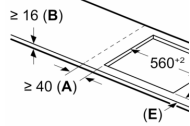

#### Sauga

- Dvejopa likusios šilumos indikacija: parodoma, kurios gaminimo zonos dar karštos ar šiltos.
- Apsauga nuo vaikų veiksmų: apsaugo nuo netyčinio kaitlentės

jjungimo.

**Serija 6, Indukcinē kaitlentē, 60 cm,  
Juodas, kaitlentē be rēmo  
PIE631HB1E**

Matmenys, m

Matmenys, mm

C	D	E
585-600	50	≥ 35
> 600	≥ 50	≥ 50

**A:** Nišos gylis