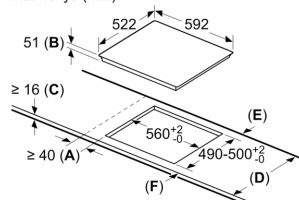

**Serija 4, Indukcinė kaitlentė, 60 cm,
Juodas, kaitlentė be rėmo
PIE631BB5E**

matmenys (mm)

① Turi būti numatyta ventiliacijos anga.