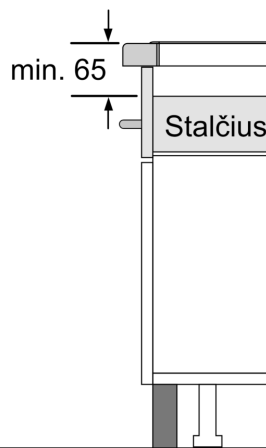

**Serija 4, Indukcinė kaitlentė, 60 cm,
Juodas, kaitlentė be rėmo
PIE631BB5E**

matmenys (mm)

① Turi būti numatyta ventiliacijos anga.