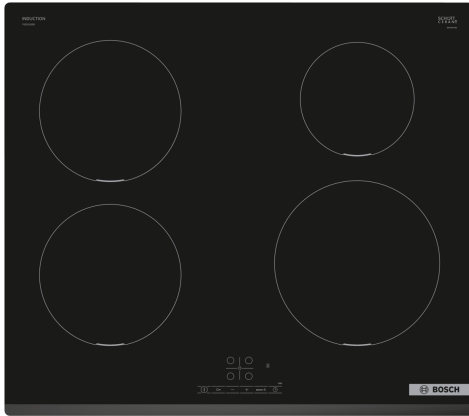

**Serija 4, Indukcinė kaitlentė, 60 cm,  
Juodas, kaitlentė be rėmo  
PIE631BB5E**

**Papildomi priedai**

HEZ32WA00 :  
HEZ390090 Wok puodas  
HEZ9ES100 :  
HEZ9SE030 :

**Indukcinė viryklė – paprastas, saugus ir  
švarus maisto gaminimas mažomis  
energijos sąnaudomis.**

**Techniniai duomenys**

Gaminio pavadinimas/šaka: .....keraminė kaitlentė  
Montuojamas / Laisvai statomas: .....Įmontuojama  
Energijos sąnaudos: .....Elektrinė  
Bendras kaitviečių skaičius, kurios gali būti naudojamos vienu metu: 4  
Montavimo angos dydis (A x P x G): ..... 51 x 560-560 x 490-500 mm  
Plotis: .....592 mm  
Gaminio išmatavimai: .....51 x 592 x 522 mm  
Gaminio su pakuote išmatavimai (AxPxG): ..... 126 x 753 x 603 mm  
Svoris neto: ..... 11.0 kg  
Svoris bruto: .....13.3 kg  
Likusios šilumos indikatorius: ..... Askiras  
Valdymo skydelio vieta: ..... Kaitlentės priekyje  
Paviršiaus pagrindo medžiaga: .....Keramika  
Paviršiaus spalva: .....Juodas  
Elektros laidos ilgis: ..... 110.0 cm  
EAN kodas: ..... 4242005319848  
Įtampa: .....220-240 V  
Dažnis: ..... 50; 60 Hz