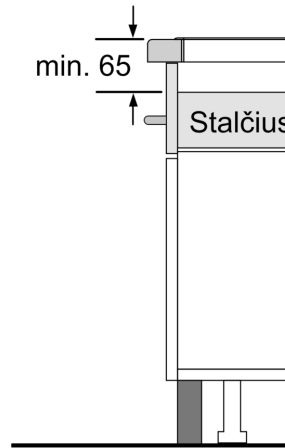

① Turi būti numatyta
ventiliacijos anga.