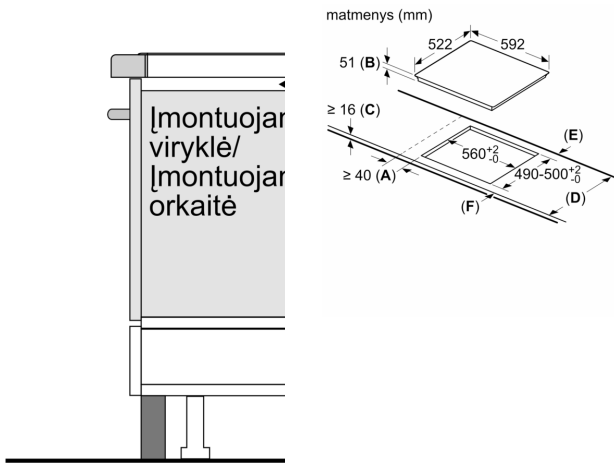

**Serija 6, Indukcinė kaitlentė, 60 cm,
Juodas, kaitlentė be rėmo
PIE611FC5Z**

① Turi būti numatyta
ventiliacijos anga