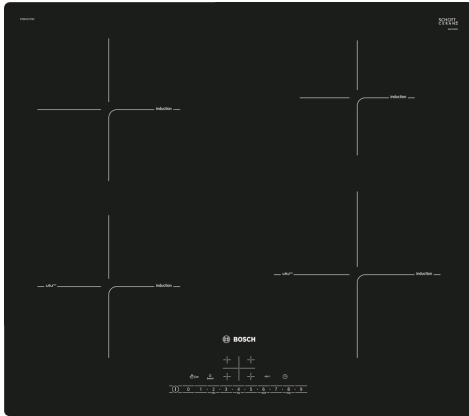

Serija 6, Indukcinė kaitlentė, 60 cm, Juodas, kaitlentė be rėmo PIE611FC5Z

Papildomi priedai

HEZ390090	Wok puodas
HEZ390210	Keptuvė Ø 15cm
HEZ390230	Keptuvė Ø 21cm
HEZ9ES100 :	
HEZ9FE280 :	
HEZ9SE030 :	
HEZ9SE040 :	
HEZ9SE060 :	

Techniniai duomenys

Gaminio pavadinimas/šaka:keraminė kaitlentė
Montuojamas / Laisvai statomas:Įmontuojama
Energijos sąnaudos:Elektrinė
Bendras kaitviečių skaičius, kurios gali būti naudojamos vienu metu:4
Montavimo angos dydis (A x P x G):51 x 560-560 x 490-500 mm
Plotis:592 mm
Gaminio išmatavimai:51 x 592 x 522 mm
Gaminio su pakuote išmatavimai (AxPxG):126 x 753 x 608 mm
Svoris neto:11.7 kg
Svoris bruto:13.8 kg
Likusios šilumos indikatorius:Askiras
Valdymo skydelio vieta:Kaitlentės priekyje
Paviršiaus pagrindo medžiaga:Keramika
Paviršiaus spalva:Juodas
Elektros laidos ilgis:110.0 cm
EAN kodas:4242005168859
Įtampa:220-240 V
Dažnis:50 Hz