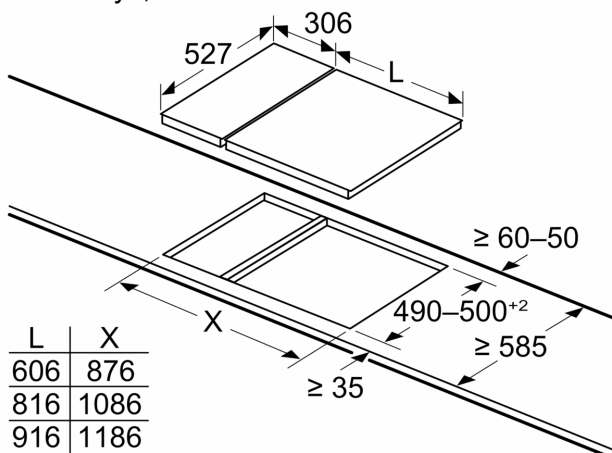

Techniniai duomenys

Gaminio pavadinimas/šaka: „Vario“ / „Domino“ kaitvietė keram.
 Gaminio pavadinimas/šaka: „Vario“ / „Domino“ kaitvietė keram.
 Montuojamas / Laisvai statomas:]montuojama
 Montuojamas / Laisvai statomas:]montuojama
 Energijos sąnaudos: Elektrinė
 Energijos sąnaudos: Elektrinė
 Bendras kaitviečių skaičius, kurios gali būti naudojamos vienu metu: 2
 Bendras kaitviečių skaičius, kurios gali būti naudojamos vienu metu: 2
 Montavimo angos dydis (A x P x G): 51 x 270 x 490-500 mm
 Montavimo angos dydis (A x P x G): 51 x 270 x 490-500 mm
 Plotis: 306 mm
 Plotis: 306 mm
 Gaminio išmatavimai: 51 x 306 x 527 mm
 Gaminio išmatavimai: 51 x 306 x 527 mm
 Gaminio su pakuote išmatavimai (AxPxG): 110 x 370 x 573 mm
 Gaminio su pakuote išmatavimai (AxPxG): 110 x 370 x 573 mm
 Svoris neto: 6.3 kg
 Svoris neto: 6.3 kg
 Svoris bruto: 7.5 kg
 Svoris bruto: 7.5 kg
 Likusios šilumos indikatorius: Askiras
 Likusios šilumos indikatorius: Askiras
 Valdymo skydelio vieta: Kaitlentės priekyje
 Valdymo skydelio vieta: Kaitlentės priekyje
 Paviršiaus pagrindo medžiaga: Keramika
 Paviršiaus pagrindo medžiaga: Keramika
 Paviršiaus spalva: Juodas, šlifuoto aliuminio
 Paviršiaus spalva: Juodas, šlifuoto aliuminio
 Elektros laidos ilgis: 110.0 cm
 Elektros laidos ilgis: 110.0 cm
 EAN kodas: 4242002848631
 EAN kodas: 4242002848631
 Įtampa: 220-240 V
 Įtampa: 220-240 V
 Dažnis: 50; 60 Hz
 Dažnis: 50; 60 Hz

Darbastalis, į kurį orkaitė yra montuojama, turi išlaikyti apie 60 kg svorį; jei reikia, naudojamos tinkamos konstrukcijos.

D	E	F
585-600	50	≥ 35
> 600	≥ 50	≥ 50

Matmenys, mm

Montuojant dvi „Domino“ dalis šalia kaitlentės, reikia dviejų montavimo rinkinių (HEZ394301)

Matmenys, mm

Montuojant dvi „Domino“ dalis šalia kaitlentės, reikia dviejų montavimo rinkinių (HEZ394301)

Matmenys, mm

Jei du ar daugiau elementų montuojami vienas šalia kito, reikės vieno ar kelių montavimo rinkinių (2 elementai – 1 montavimo rinkinys, 3 elementai – 2 montavimo rinkiniai ir pan.)