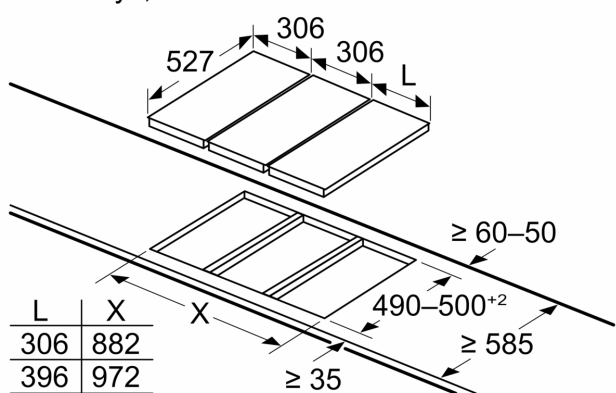

Techniniai duomenys

Gaminio pavadinimas/šaka: „Vario“ / „Domino“ kaitvietė keram.
 Gaminio pavadinimas/šaka: „Vario“ / „Domino“ kaitvietė keram.
 Montuojamas / Laisvai statomas:]montuojama
 Montuojamas / Laisvai statomas:]montuojama
 Energijos sąnaudos: Elektrinė
 Energijos sąnaudos: Elektrinė
 Bendras kaitviečių skaičius, kurios gali būti naudojamos vienu metu: 2
 Bendras kaitviečių skaičius, kurios gali būti naudojamos vienu metu: 2
 Montavimo angos dydis (A x P x G): 51 x 270 x 490-500 mm
 Montavimo angos dydis (A x P x G): 51 x 270 x 490-500 mm
 Plotis: 306 mm
 Plotis: 306 mm
 Gaminio išmatavimai: 51 x 306 x 527 mm
 Gaminio išmatavimai: 51 x 306 x 527 mm
 Gaminio su pakuote išmatavimai (AxPxG): 110 x 370 x 573 mm
 Gaminio su pakuote išmatavimai (AxPxG): 110 x 370 x 573 mm
 Svoris neto: 6.3 kg
 Svoris neto: 6.3 kg
 Svoris bruto: 7.5 kg
 Svoris bruto: 7.5 kg
 Likusios šilumos indikatorius: Askiras
 Likusios šilumos indikatorius: Askiras
 Valdymo skydelio vieta: Kaitlentės priekyje
 Valdymo skydelio vieta: Kaitlentės priekyje
 Paviršiaus pagrindo medžiaga: Keramika
 Paviršiaus pagrindo medžiaga: Keramika
 Paviršiaus spalva: Juodas, šlifuoto aliuminio
 Paviršiaus spalva: Juodas, šlifuoto aliuminio
 Elektros laidos ilgis: 110.0 cm
 Elektros laidos ilgis: 110.0 cm
 EAN kodas: 4242002848631
 EAN kodas: 4242002848631
 Įtampa: 220-240 V
 Įtampa: 220-240 V
 Dažnis: 50; 60 Hz
 Dažnis: 50; 60 Hz

Darbastalis, į kurį orkaitė yra montuojama, turi išlaikyti apie 60 kg svorį; jei reikia, naudojamos tinkamos konstrukcijos.

D	E	F
585-600	50	≥ 35
> 600	≥ 50	≥ 50

Matmenys, mm

Montuojant dvi „Domino“ dalis šalia kaitlentės, reikia dviejų montavimo rinkinių (HEZ394301)

Matmenys, mm

Montuojant dvi „Domino“ dalis šalia kaitlentės, reikia dviejų montavimo rinkinių (HEZ394301)

Matmenys, mm

Jei du ar daugiau elementų montuojami vienas šalia kito, reikės vieno ar kelių montavimo rinkinių (2 elementai – 1 montavimo rinkinys, 3 elementai – 2 montavimo rinkiniai ir pan.)