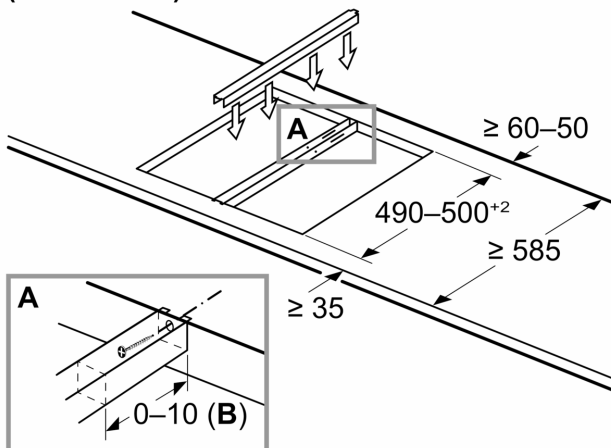

Išpjautos angos matmenys (X) priklauso nuo derinio (žr. derinių lentelę)

Matmenys mm

①
Turi būti numatyta
ventiliacijos anga.

Matmenys mm

Matmenys, mm
„Domino“ galimybė derinti su
atitinkamais prietaisais ir išpjovos matmenimis

Išpjautos angos plotis:
Prietaiso plotis:

	A	B	C	D	L	X		
2x30	306	306	-	-	-	-	612	576
1x30, 1x40	306	396	-	-	-	-	702	666
1x30, 1x60	306	606	-	-	-	-	912	876
1x30, 1x70*	306	710	-	-	-	-	1016	980
1x30, 1x80	306	816	-	-	-	-	1122	1086
1x30, 1x90	306	916	-	-	-	-	1222	1186
2x40	396	396	-	-	-	-	792	756
1x40, 1x60	396	606	-	-	-	-	1002	966
1x40, 1x70*	396	710	-	-	-	-	1106	1070
1x40, 1x80	396	816	-	-	-	-	1212	1176
1x40, 1x90	396	916	-	-	-	-	1312	1276
3x30	306	306	306	-	-	-	918	882
2x30, 1x40	306	306	396	-	-	-	1008	972
2x30, 1x60	306	306	606	-	-	-	1218	1182
2x30, 1x70*	306	306	710	-	-	-	1322	1286
2x30, 1x80	306	306	816	-	-	-	1428	1392
2x30, 1x90	306	306	916	-	-	-	1528	1492
1x30, 2x40	306	396	396	-	-	-	1098	1062
1x30, 1x40, 1x60	306	396	606	-	-	-	1308	1272
1x30, 1x40, 1x70*	306	396	710	-	-	-	1412	1376
1x30, 1x40, 1x80	306	396	816	-	-	-	1518	1482
1x30, 1x40, 1x90	306	396	916	-	-	-	1618	1582
2x40, 1x60	396	396	606	-	-	-	1398	1362
4x30	306	306	306	306	-	-	1224	1188
3x30, 1x40	306	306	306	396	-	-	1314	1278
1x30, 1x75	306	750	-	-	-	-	1056	1020
1x40, 1x75	396	750	-	-	-	-	1146	1110
2x30, 1x75	306	306	750	-	-	-	1362	1326
1x30, 1x40, 1x75	306	396	750	-	-	-	1452	1416

* Neįmanoma su 70 cm indukcinė kaitlente

Matmenys, mm
„Domino“ surinkimo komplektas
(HEZ394301)

B: Priklauso nuo išpjovos gylis