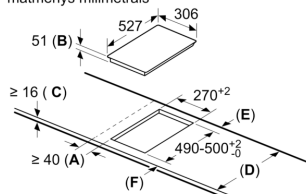

Techniniai duomenys

Gaminio pavadinimas/šaka: „Vario“ / „Domino“ kaitvietė keram.
 Gaminio pavadinimas/šaka: „Vario“ / „Domino“ kaitvietė keram.
 Montuojamas / Laisvai statomas:]montuojama
 Montuojamas / Laisvai statomas:]montuojama
 Energijos sąnaudos: Elektrinė
 Energijos sąnaudos: Elektrinė
 Bendras kaitviečių skaičius, kurios gali būti naudojamos vienu metu: 2
 Bendras kaitviečių skaičius, kurios gali būti naudojamos vienu metu: 2
 Montavimo angos dydis (A x P x G): 51 x 270 x 490-500 mm
 Montavimo angos dydis (A x P x G): 51 x 270 x 490-500 mm
 Plotis: 306 mm
 Plotis: 306 mm
 Gaminio išmatavimai: 51 x 306 x 527 mm
 Gaminio išmatavimai: 51 x 306 x 527 mm
 Gaminio su pakuote išmatavimai (AxPxG): 110 x 370 x 573 mm
 Gaminio su pakuote išmatavimai (AxPxG): 110 x 370 x 573 mm
 Svoris neto: 6.3 kg
 Svoris neto: 6.3 kg
 Svoris bruto: 7.5 kg
 Svoris bruto: 7.5 kg
 Likusios šilumos indikatorius: Askiras
 Likusios šilumos indikatorius: Askiras
 Valdymo skydelio vieta: Kaitlentės priekyje
 Valdymo skydelio vieta: Kaitlentės priekyje
 Paviršiaus pagrindo medžiaga: Keramika
 Paviršiaus pagrindo medžiaga: Keramika
 Paviršiaus spalva: Juodas, šlifuoto aliuminio
 Paviršiaus spalva: Juodas, šlifuoto aliuminio
 Elektros laidos ilgis: 110.0 cm
 Elektros laidos ilgis: 110.0 cm
 EAN kodas: 4242002848631
 EAN kodas: 4242002848631
 Įtampa: 220-240 V
 Įtampa: 220-240 V
 Dažnis: 50; 60 Hz
 Dažnis: 50; 60 Hz

Matmenys, mm

Jei du ar daugiau elementų montuojami vienas šalia kito, reikės vieno ar kelių montavimo rinkinių (2 elementai – 1 montavimo rinkinys, 3 elementai – 2 montavimo rinkiniai ir pan.)

matmenys milimetrais

* Neįmanoma su 70 cm indukcinė kaitlente

Matmenys, mm
„Domino“ surinkimo komplektas
(HEZ394301)

B: Priklauso nuo išpjovos gylis