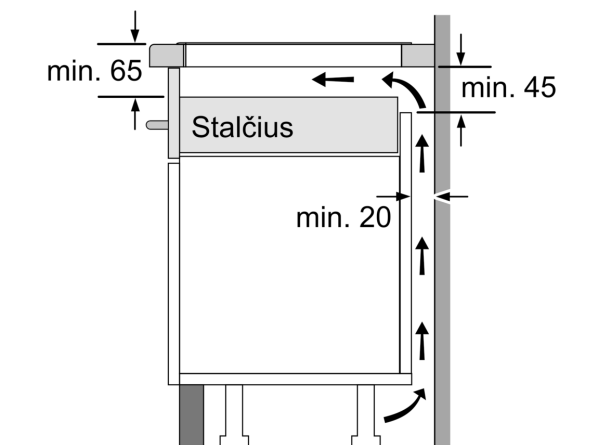

Matmenys mm