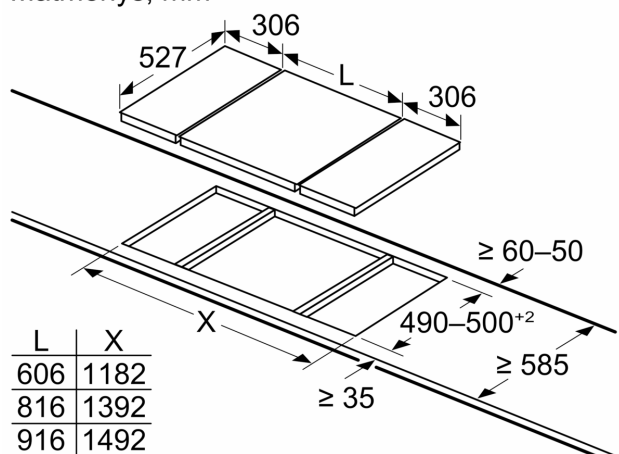

Montuojant dvi „Domino“ dalis šalia kaitlentės, reikia dviejų montavimo rinkinių (HEZ394301)