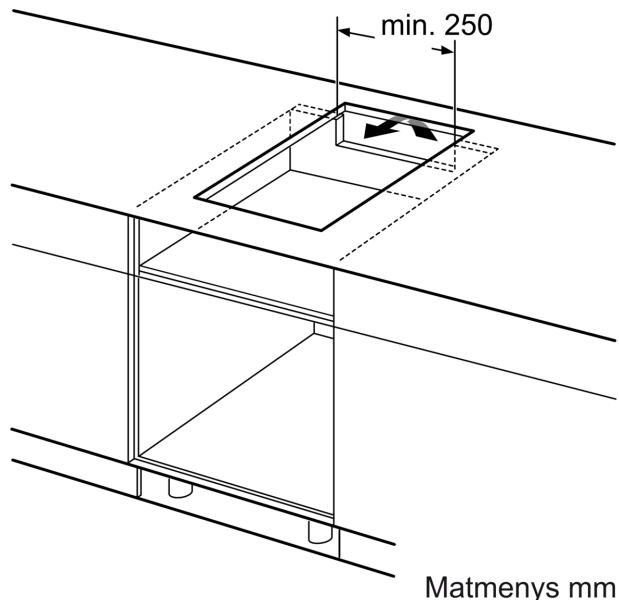

Techniniai duomenys

Gaminio pavadinimas/šaka: „Vario“ / „Domino“ kaitvietė keram.
 Gaminio pavadinimas/šaka: „Vario“ / „Domino“ kaitvietė keram.
 Montuojamas / Laisvai statomas:]montuojama
 Montuojamas / Laisvai statomas:]montuojama
 Energijos sąnaudos: Elektrinė
 Energijos sąnaudos: Elektrinė
 Bendras kaitviečių skaičius, kurios gali būti naudojamos vienu metu: 2
 Bendras kaitviečių skaičius, kurios gali būti naudojamos vienu metu: 2
 Montavimo angos dydis (A x P x G): 51 x 270 x 490-500 mm
 Montavimo angos dydis (A x P x G): 51 x 270 x 490-500 mm
 Plotis: 306 mm
 Plotis: 306 mm
 Gaminio išmatavimai: 51 x 306 x 527 mm
 Gaminio išmatavimai: 51 x 306 x 527 mm
 Gaminio su pakuote išmatavimai (AxPxG): 110 x 370 x 573 mm
 Gaminio su pakuote išmatavimai (AxPxG): 110 x 370 x 573 mm
 Svoris neto: 6.3 kg
 Svoris neto: 6.3 kg
 Svoris bruto: 7.5 kg
 Svoris bruto: 7.5 kg
 Likusios šilumos indikatorius: Askiras
 Likusios šilumos indikatorius: Askiras
 Valdymo skydelio vieta: Kaitlentės priekyje
 Valdymo skydelio vieta: Kaitlentės priekyje
 Paviršiaus pagrindo medžiaga: Keramika
 Paviršiaus pagrindo medžiaga: Keramika
 Paviršiaus spalva: Juodas, šlifuoto aliuminio
 Paviršiaus spalva: Juodas, šlifuoto aliuminio
 Elektros laidos ilgis: 110.0 cm
 Elektros laidos ilgis: 110.0 cm
 EAN kodas: 4242002848631
 EAN kodas: 4242002848631
 Įtampa: 220-240 V
 Įtampa: 220-240 V
 Dažnis: 50; 60 Hz
 Dažnis: 50; 60 Hz

Matmenys, mm

Jei du ar daugiau elementų montuojami vienas šalia kito, reikės vieno ar kelių montavimo rinkinių (2 elementai – 1 montavimo rinkinys, 3 elementai – 2 montavimo rinkiniai ir pan.)

matmenys milimetrais

- A: Mažiausias atstumas nuo angos dujų degikliui iki sienos.
- B: Išėmos gylis
- C: Atstumas nuo darbastalio paviršiaus iki orkaitės priekio viršaus turi būti 30 mm. Žr. vietos reikalavimus orkaitei.

* Neįmanoma su 70 cm indukcinė kaitlente

Matmenys, mm
„Domino“ surinkimo komplektas
(HEZ394301)

B: Priklauso nuo išpjovos gylis