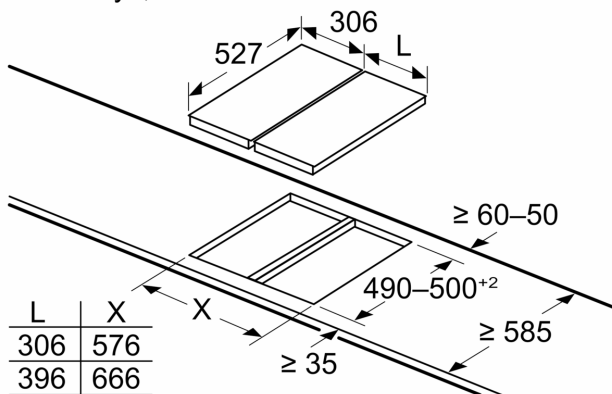

**Serija 6, Domino indukcinė kaitlentė,
30 cm, Juodas, kaitlentė su plieniniu
rėmu
PIB375FB1E**

Matmenys, mm

Jei du ar daugiau elementų montuojami vienas šalia kito, reikės vieno ar kelių montavimo rinkinių (2 elementai – 1 montavimo rinkinys, 3 elementai – 2 montavimo rinkiniai ir pan.)