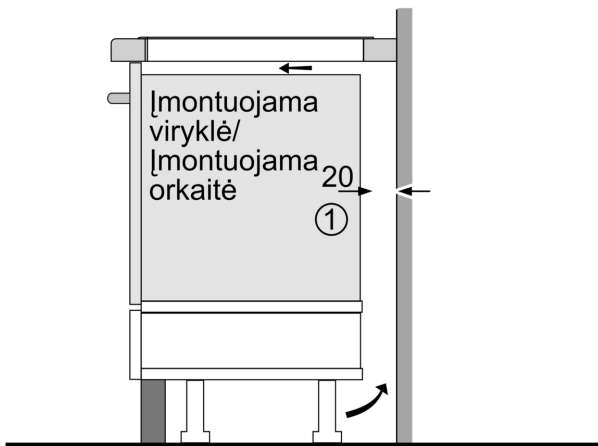

①
Turi būti numatyta
ventiliacijos anga.

Matmenys mm

Matmenys, mm
„Domino“ galimybė derinti su
atitinkamais prietaisais ir išpjovos matmenimis

Išpjautos angos plotis:
Prietaiso plotis:

	A	B	C	D	L	X		
2x30	306	306	-	-	-	-	612	576
1x30, 1x40	306	396	-	-	-	-	702	666
1x30, 1x60	306	606	-	-	-	-	912	876
1x30, 1x70*	306	710	-	-	-	-	1016	980
1x30, 1x80	306	816	-	-	-	-	1122	1086
1x30, 1x90	306	916	-	-	-	-	1222	1186
2x40	396	396	-	-	-	-	792	756
1x40, 1x60	396	606	-	-	-	-	1002	966
1x40, 1x70*	396	710	-	-	-	-	1106	1070
1x40, 1x80	396	816	-	-	-	-	1212	1176
1x40, 1x90	396	916	-	-	-	-	1312	1276
3x30	306	306	306	-	-	-	918	882
2x30, 1x40	306	306	396	-	-	-	1008	972
2x30, 1x60	306	306	606	-	-	-	1218	1182
2x30, 1x70*	306	306	710	-	-	-	1322	1286
2x30, 1x80	306	306	816	-	-	-	1428	1392
2x30, 1x90	306	306	916	-	-	-	1528	1492
1x30, 2x40	306	396	396	-	-	-	1098	1062
1x30, 1x40, 1x60	306	396	606	-	-	-	1308	1272
1x30, 1x40, 1x70*	306	396	710	-	-	-	1412	1376
1x30, 1x40, 1x80	306	396	816	-	-	-	1518	1482
1x30, 1x40, 1x90	306	396	916	-	-	-	1618	1582
2x40, 1x60	396	396	606	-	-	-	1398	1362
4x30	306	306	306	306	-	-	1224	1188
3x30, 1x40	306	306	306	396	-	-	1314	1278
1x30, 1x75	306	750	-	-	-	-	1056	1020
1x40, 1x75	396	750	-	-	-	-	1146	1110
2x30, 1x75	306	306	750	-	-	-	1362	1326
1x30, 1x40, 1x75	306	396	750	-	-	-	1452	1416

* Neįmanoma su 70 cm indukcinė kaitlente

Matmenys, mm
„Domino“ surinkimo komplektas
(HEZ394301)