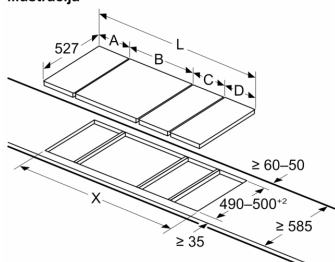

Darbastalis, į kurį orkaitė yra montuojama, turi išlaikyti apie 60 kg svorį; jei reikia, naudojamos tinkamos konstrukcijos.

D	E	F
585-600	50	≥ 35
> 600	≥ 50	≥ 50

Matmenys, mm

Montuojant dvi „Domino“ dalis šalia kaitlentės, reikia dviejų montavimo rinkinių (HEZ394301)

Matmenys, mm

Montuojant dvi „Domino“ dalis šalia kaitlentės, reikia dviejų montavimo rinkinių (HEZ394301)

Matmenys, mm

Jei du ar daugiau elementų montuojami vienas šalia kito, reikės vieno ar kelių montavimo rinkinių (2 elementai – 1 montavimo rinkinys, 3 elementai – 2 montavimo rinkiniai ir pan.)

 Matmenys, mm
 „Domino“ derinimo galimybių su atitinkamais prietaisais ir išpjautų angų matmenimis iliustracija

Jei du ar daugiau elementų montuojami vienas šalia kito, reikės vieno ar kelių montavimo rinkinių (2 elementai – 1 montavimo rinkinys, 3 elementai – 2 montavimo rinkiniai ir pan.)