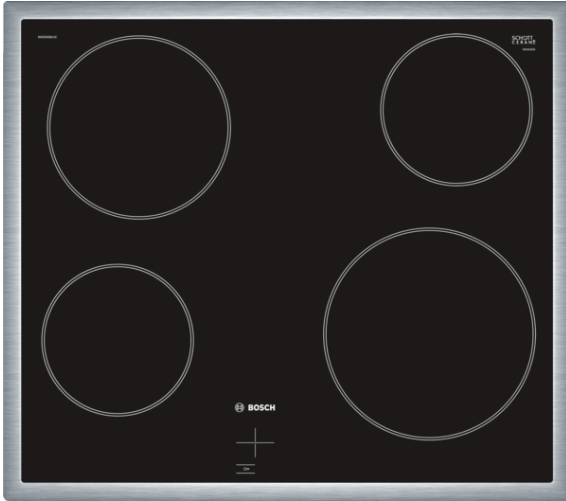

**Serie | 4, Elektrinė kaitlentė, 60 cm,  
NKE645BA1E****Stiklo keramikos kaitlentė palengvina  
maisto gaminimą, lengvai nuvaloma.**

- **Kaitlentės valdymas skydelyje esančiais mygtukais ir jutiklinis ekranas:** paprastos funkcijos skydelyje esančiais mygtukais jutiklinis ekranas papildomoms funkcijoms.
- Plieninis rėmas aplink kaitlentę leidžia idealiai integruoti įdarbinius paviršius.

**Techniniai duomenys**

Gaminio pavadinimas/šaka :	Kaitlentė keraminė
Konstrukcijos tipas :	Įmontuojama
Energijos sąnaudos :	Elektrinis
Bendras kaitviečių skaičius, kurios gali būti naudojamos vienu metu :	4
Montavimo angos dydis mm (A x P x G) :	43 x 560-560 x 490-500
Gaminio plotis (mm) :	583
Gaminio išmatavimai (mm) :	43 x 583 x 513
Gaminio su pakuote išmatavimai (AxPxG) :	100 x 750 x 590
Svoris neto (kg) :	7,459
Svoris bruto (kg) :	8,3
Likusios šilumos indikatorius :	Askiras
Valdymo skydelio vieta :	Kaitlentės priekyje
Išorinio valdymo tipas :	Gali būti derinama su orkaite/virykle
Paviršiaus pagrindo medžiaga :	Keramika
Paviršiaus spalva :	juodas, nerūdijančio plieno
Rėmelio spalva :	nerūdijančio plieno
Atitikties sertifikatai :	CE, VDE
EAN kodas :	4242002952987
Prijungimo galia (W) :	6600
Įtampa (V) :	220-240
Dažnis (Hz) :	60; 50

4 242002 952987

**Serie | 4, Elektrinė kaitlentė, 60 cm,  
NKE645BA1E**

**Stiklo keramikos kaitlentė palengvina maisto gaminimą, lengvai nuvaloma.**

---

**Dizainas**

- Elektroninis funkcijų ekranėlis

**Komfortas**