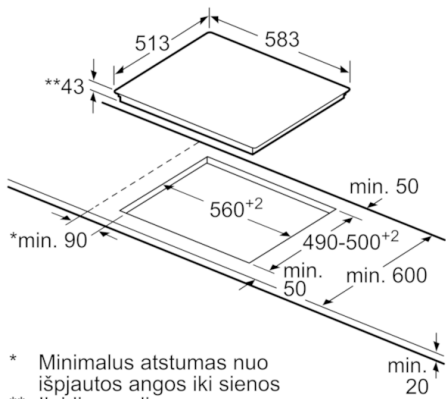

**Techniniai duomenys**

Gaminio pavadinimas/šaka :	Kaitlentė keraminė
Konstrukcijos tipas :	Įmontuojama
Energijos sąnaudos :	Elektrinis
Bendras kaitviečių skaičius, kurios gali būti naudojamos vienu metu :	4
Montavimo angos dydis mm (A x P x G) :	43 x 560-560 x 490-500
Gaminio plotis (mm) :	583
Gaminio išmatavimai (mm) :	43 x 583 x 513
Gaminio su pakuote išmatavimai (AxPxG) :	100 x 750 x 590
Svoris neto (kg) :	7,459
Svoris bruto (kg) :	8,3
Likusios šilumos indikatorius :	Askiras
Valdymo skydelio vieta :	Kaitlentės priekyje
Išorinio valdymo tipas :	Gali būti derinama su orkaite/virykle
Paviršiaus pagrindo medžiaga :	Keramika
Paviršiaus spalva :	juodas, nerūdijančio plieno
Rėmelio spalva :	nerūdijančio plieno
Atitikties sertifikatai :	CE, VDE
EAN kodas :	4242002952987
Prijungimo galia (W) :	6600
Įtampa (V) :	220-240
Dažnis (Hz) :	60; 50

4 242002 952987

**Serie | 4, Elektrinė kaitlentė, 60 cm,  
NKE645BA1E**

**Stiklo keramikos kaitlentė palengvina maisto gaminimą, lengvai nuvaloma.**

---

**Dizainas**

- Elektroninis funkcijų ekranėlis

**Komfortas**

**Kombinavimas**

**Serie | 4, Elektrinė kaitlentė, 60 cm,  
NKE645BA1E**

- \* Minimalus atstumas nuo išpjautos angos iki sienos
- \*\* Įleidimo gylis

Matmenys, mm