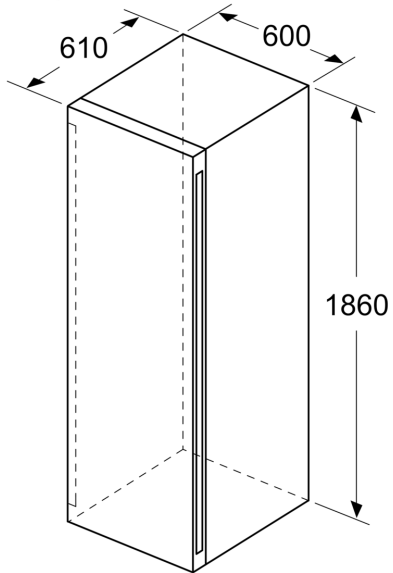

Serija 6, Wine cooler with glass door, 186 x 60 cm KWK36ABGA

- Vyno spinta, konstrukcijos tipas: laisvai statomas prietaisas

Energijos suvartojimas

- Energijos klasė: G
- Bendras tūris: 370
- Metinis energijos suvartojimas: 155
- Klimato klasė: SN-ST
- Triukšmo lygis ir klasė: 38 , C

VYNO SKYRIUS

- Temperatūros zonų skaičius: 2
- Temperatūros intervalas 7-19 °C

Techninė informacija

- Visiška ventiliacija per cokolį
- Durų angos kampas 115°
- Durų tvirtinimo pusė
- Išjungiamas prietaisas: Taip
- Konstrukcijos tipas: laisvai pastatomas prietaisas

Matmenys

- Prietaiso matmenys: A 186 x P 60 x G 61 cm

**Seriya 6, Wine cooler with glass
door, 186 x 60 cm
KWK36ABGA**

matmenys mm

matmenys mm