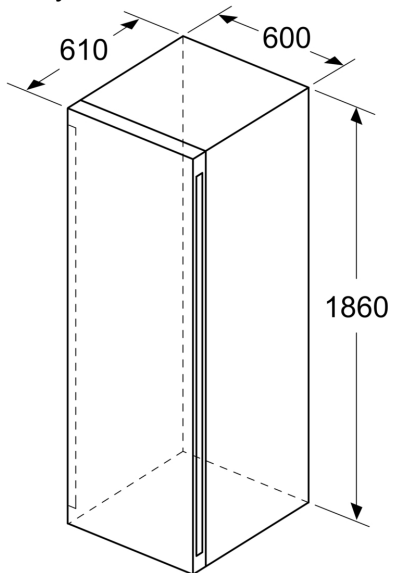

### **Techninė informacija**

- Visiška ventiliacija per cokolį
- Durų angos kampas 115°
- Durų tvirtinimo pusė
- Išjungiamas prietaisas: Taip
- Konstrukcijos tipas: laisvai pastatomas prietaisas

### **Matmenys**

- Prietaiso matmenys: A 186 x P 60 x G 61 cm

**Serija 6, Laisvai pastatomas vyno  
šaldytuvas, 186 x 60 cm  
KWK36ABGA**

matmenys mm

matmenys mm