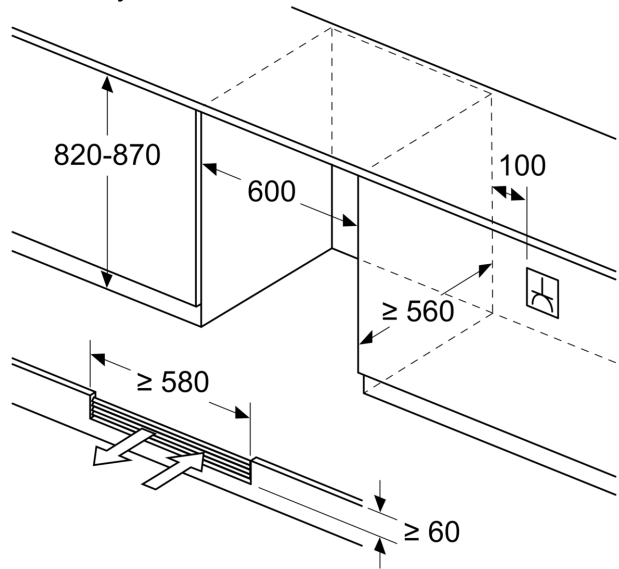

**Serija 6, Wine cooler with glass
door, 82 x 60 cm
KUW21AHG0**

**Jūsų asmeninis vyno rūsys: 81.8 cm
aukščio ir 59.8 cm pločio vyno šaldytuvas
su 2 tikslios temperatūros zonomis,
temperatūros intervalas 5-20 °C**

VYNO SKYRIUS

- Temperatūros zonų skaičius: 2
- Temperatūros intervalas 5-20 °C
- Lentynų skaičius: 5, galima sudėti 44 but., kurių talpa 0,75 l
- Medinių laikiklių sk.šaldytuve: 3

Techninė informacija

- Visiška ventiliacija per cokolį
- Durų angos kampas 115°
- Išjungiamas prietaisas: Ne
- Durų tvirtinimo pusė

Matmenys

- Nišos matmenys (A x P x G): 82 x 60 x 56
- Prietaiso matmenys: A 82 x P 60 x G 58 cm

**Serija 6, Wine cooler with glass door, 82 x 60 cm
KUW21AHG0**

Matmenys, mm

matmenys mm

matmenys mm