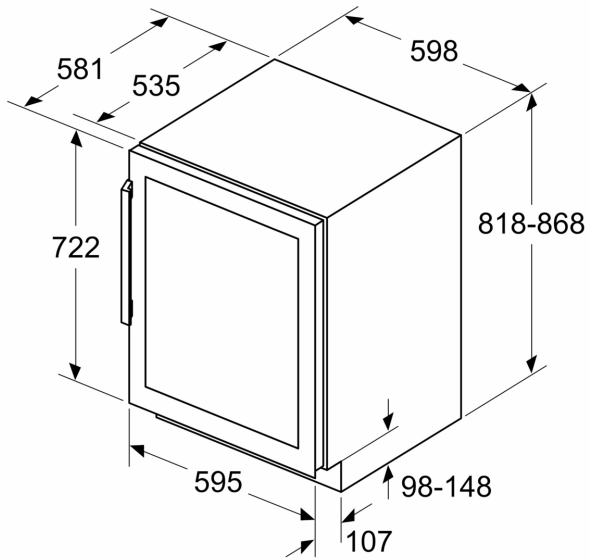

**Serija 6, Built-in wine cooler, 82 x 60
cm
KUW21AHG0**

**Jūsų asmeninis vyno rūsys: 81.8 cm
aukščio ir 59.8 cm pločio vyno šaldytuvas
su 2 tikslios temperatūros zonomis,
temperatūros intervalas 5-20 °C**

VYNO SKYRIUS

- Temperatūros zonų skaičius: 2
- Temperatūros intervalas 5-20 °C
- Lentynų skaičius: 5, galima sudėti 44 but., kurių talpa 0,75 l
- Medinių laikiklių sk.šaldytuve: 3

Techninė informacija

- Visiška ventiliacija per cokolį
- Durų angos kampas 115°
- Išjungiamas prietaisas: Ne
- Durų tvirtinimo pusė

Matmenys

- Nišos matmenys (A x P x G): 82 x 60 x 56
- Prietaiso matmenys: A 82 x P 60 x G 58 cm

**Serija 6, Built-in wine cooler, 82 x 60
cm
KUW21AHG0**

Matmenys, mm

matmenys mm

matmenys mm