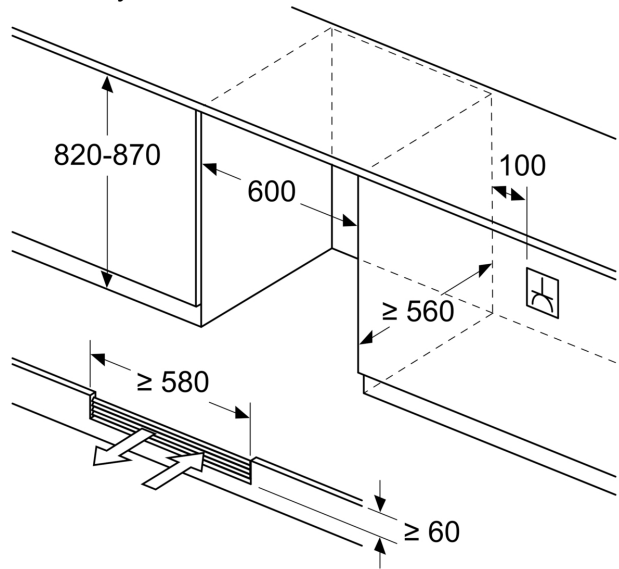

VYNO SKYRIUS

- Temperatūros zonų skaičius: 2
- Temperatūros intervalas 5-20 °C
- Lentynų skaičius: 5, galima sudėti 44 but., kurių talpa 0,75 l
- Medinių laikiklių sk.šaldytuve: 3

Techninė informacija

- Visiška ventiliacija per cokolį
- Durų angos kampas 115°
- Išjungiamas prietaisas: Ne
- Durų tvirtinimo pusė

Matmenys

- Nišos matmenys (A x P x G): 82 x 60 x 56
- Prietaiso matmenys: A 82 x P 60 x G 58 cm

**Serija 6, Built-in wine cooler, 82 x 60
cm
KUW21AHG0**

Matmenys, mm

matmenys mm

matmenys mm