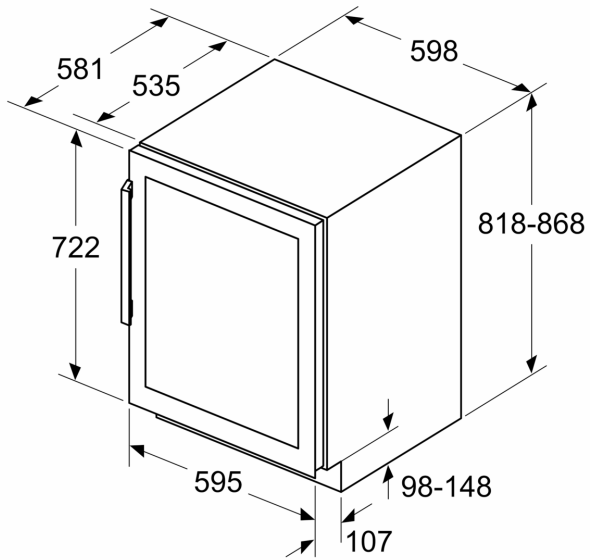

**Serija 6, Wine cooler with glass door, 82 x 60 cm
KUW21AHG0**

Jūsų asmeninis vyno rūsys: 81.8 cm aukščio ir 59.8 cm pločio vyno šaldytuvas su 2 tikslios temperatūros zonomis, temperatūros intervalas 5-20 °C

**Serija 6, Wine cooler with glass
door, 82 x 60 cm
KUW21AHG0**

**Jūsų asmeninis vyno rūsys: 81.8 cm
aukščio ir 59.8 cm pločio vyno šaldytuvas
su 2 tikslios temperatūros zonomis,
temperatūros intervalas 5-20 °C**

VYNO SKYRIUS

- Temperatūros zonų skaičius: 2
- Temperatūros intervalas 5-20 °C
- Lentynų skaičius: 5, galima sudėti 44 but., kurių talpa 0,75 l
- Medinių laikiklių sk.šaldytuve: 3

Techninė informacija

- Visiška ventiliacija per cokolį
- Durų angos kampas 115°
- Išjungiamas prietaisas: Ne
- Durų tvirtinimo pusė

Matmenys

- Nišos matmenys (A x P x G): 82 x 60 x 56
- Prietaiso matmenys: A 82 x P 60 x G 58 cm

**Serija 6, Wine cooler with glass door, 82 x 60 cm
KUW21AHG0**

Matmenys, mm

matmenys mm

matmenys mm