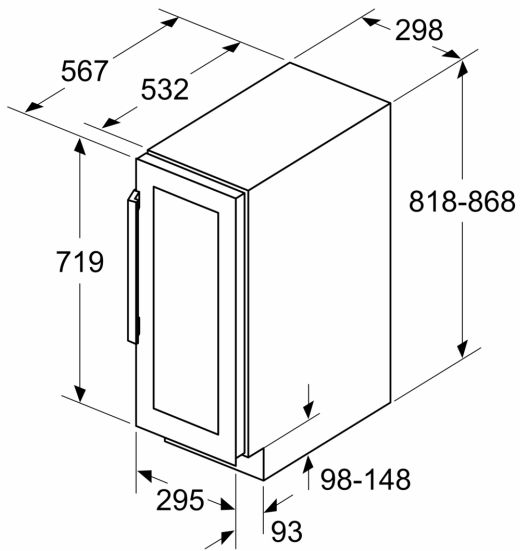

Serija 6, Wine cooler with glass door, 82 x 30 cm
KUW20VHF0

Matmenys, mm