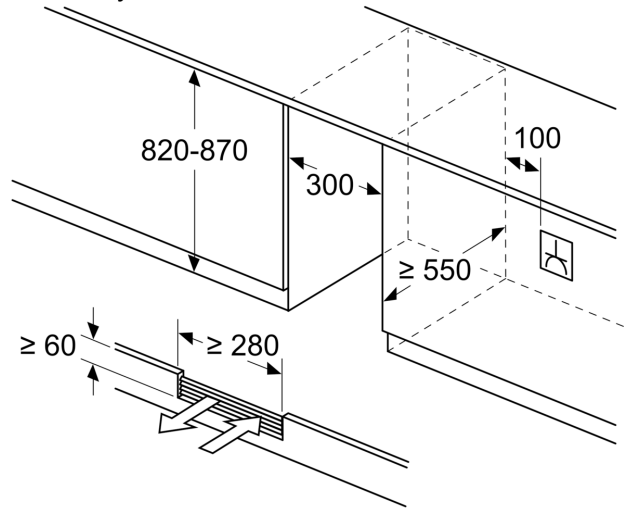

matmenys mm