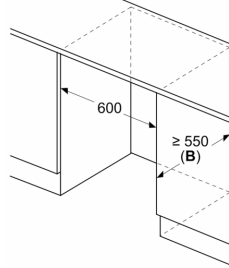

### **Bendroji informacija**

**Serija 6, Apačioje montuojamas  
šaldytuvas su šaldiklio skyriumi  
KUL22ADD0**

Matmenys, mm  
Rekomenduojam  
plokščiajam lank

Būtina laikytis ler  
rekomenduojam  
kad įrenginio dur  
niekas nekliudyt  
virtuvės baldai.

Matmenys, mm

Matmenys, mm

Matmenys, mm

**A:** Oro įleidimo a

**Didžiausias leis  
dalių svoris**

Sumontavus prie  
didesnis už leisti  
neveikti lankstai

**A:** Svoris ≤ 12 kg