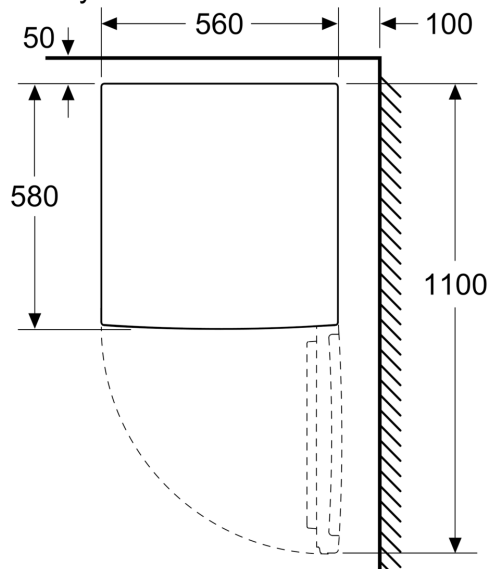

Matmenys

- Prietaiso matmenys: A 85 x P 56 x G 58 cm

Priedai

- Priedai: 1 x dėklas kiaušiniams

**Serija 2, Ant stalo statomas
šaldytuvas, Baltas
KTR15NWEB**

matmenys mm

matmenys mm