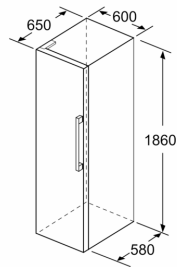

Šviežumo sistema

- 1 VitaFresh stalčius su drėgmės kontrole - Vaisiai ir daržovės išlieka švieži ir išsaugo vitaminus ilgiau.

Matmenys

- Prietaiso matmenys: A 186 x P 60 x G 65 cm

Techninė informacija

- Klimato klasė: SN-T
- Įtampa: 220 - 240 V
- Durų tvirtinimo pusė
- Reguliuojamos kojelės priekyje, ratukai gale
- Duris galima atidaryti iki 90°

Priedai

- 2 šalčio akumulatoriai

Serija 4, Laisvai statomas šaldytuvas, 186 x 60 cm, Black stainless steel KSV36VXDP

	a	b	c	d	e	f
KSW36, GSD36	187					
KSV36, KSF36, GSN36, GSV36	186					
KSV33, GSN33, GSV33	176	60	65	58	60	119,5
KSV29, GSN29, GSV29	161					
GSV24	146					
GSN51	161					
GSN54	176	70	78	70	70	142
GSN58	191					

- a Aukštis
b Plotis
c Gylis uždarius dureles, be rankenos ir atstumo išlaikymo dalies
d Spintelės gylis be atstumo išlaikymo dalies
e Plotis atidarius dureles, be rankenos
f Gylis atidarius dureles, be rankenos ir atstumo išlaikymo dalies

Matmenys, cm

Matmenys, mm

Matmenys, mm