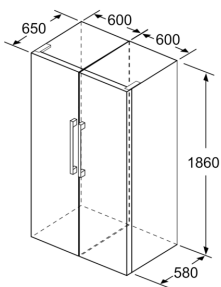

Matmenys, mm