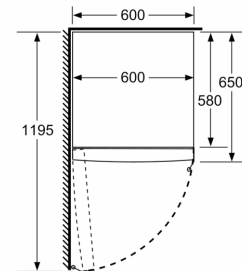

Šviežumo sistema

- 1 VitaFresh stalčius su drėgmės kontrole - Vaisiai ir daržovės išlieka švieži ir išsaugo vitaminus ilgiau.

Matmenys

- Prietaiso matmenys: A 186 x P 60 x G 65 cm

Techninė informacija

- Klimato klasė: SN-T
- Įtampa: 220 - 240 V
- Durų tvirtinimo pusė
- Reguliuojamos kojelės priekyje, ratukai gale
- Duris galima atidaryti iki 90°

Priedai

- 2 šalčio akumulatoriai

Serija 4, Laisvai statomas šaldytuvas, 186 x 60 cm, Black stainless steel KSV36VXDP

	a	b	c	d	e	f
KSW36, GSD36	187					
KSV36, KSF36, GSN36, GSV36	186					
KSV33, GSN33, GSV33	176	60	65	58	60	119,5
KSV29, GSN29, GSV29	161					
GSV24	146					
GSN51	161					
GSN54	176	70	78	70	70	142
GSN58	191					

- a Aukštis
b Plotis
c Gylis uždarius dureles, be rankenos ir atstumo išlaikymo dalies
d Spintelės gylis be atstumo išlaikymo dalies
e Plotis atidarius dureles, be rankenos
f Gylis atidarius dureles, be rankenos ir atstumo išlaikymo dalies

Matmenys, cm

Matmenys, mm

Matmenys, mm