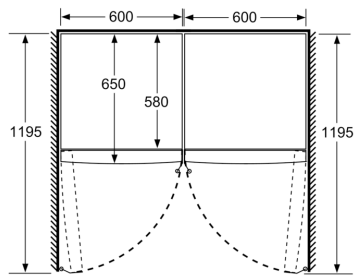

Šviežumo sistema

- 1 VitaFresh stalčius su drėgmės kontrole - Vaisiai ir daržovės išlieka švieži ir išsaugo vitaminus ilgiau.

Matmenys

- Prietaiso matmenys: A 186 x P 60 x G 65 cm

Techninė informacija

- Klimato klasė: SN-T
- Įtampa: 220 - 240 V
- Durų tvirtinimo pusė
- Reguliuojamos kojelės priekyje, ratukai gale
- Duris galima atidaryti iki 90°

Priedai

- 2 šalčio akumulatoriai

Serija 4, Laisvai statomas šaldytuvas, 186 x 60 cm, Black stainless steel KSV36VXDP

	a	b	c	d	e	f
KSW36, GSD36	187					
KSV36, KSF36, GSN36, GSV36	186					
KSV33, GSN33, GSV33	176	60	65	58	60	119,5
KSV29, GSN29, GSV29	161					
GSV24	146					
GSN51	161					
GSN54	176	70	78	70	70	142
GSN58	191					

- a Aukštis
b Plotis
c Gylis uždarius dureles, be rankenos ir atstumo išlaikymo dalies
d Spintelės gylis be atstumo išlaikymo dalies
e Plotis atidarius dureles, be rankenos
f Gylis atidarius dureles, be rankenos ir atstumo išlaikymo dalies

Matmenys, cm

Matmenys, mm

Matmenys, mm