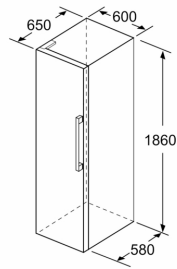

Serija 4, Laisvai statomas šaldytuvas, 186 x 60 cm, Juoda KSV36VBEP

	a	b	c	d	e	f
KSW36, GSD36	187					
KSV36, KSF36, GSN36, GSV36	186					
KSV33, GSN33, GSV33	176	60	65	58	60	119,5
KSV29, GSN29, GSV29	161					
GSV24	146					
GSN51	161					
GSN54	176	70	78	70	70	142
GSN58	191					

1. a Aukštis
   b Plotis
   c Gylis uždarius dureles, be rankenos ir atstumo išlaikymo dalies
   d Spintelės gylis be atstumo išlaikymo dalies
   e Plotis atidarius dureles, be rankenos
   f Gylis atidarius dureles, be rankenos ir atstumo išlaikymo dalies

Matmenys, cm

Matmenys, mm