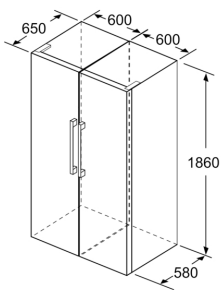

Matmenys, mm