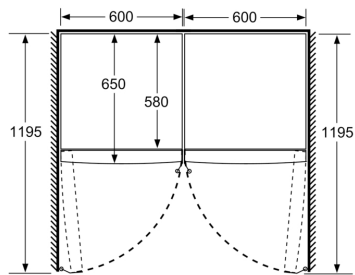

Šviežumo sistema

- 1 VitaFresh stalčius su drėgmės kontrole - Vaisiai ir daržovės išlieka švieži ir išsaugo vitaminus ilgiau.

Matmenys

- Prietaiso matmenys: A 186 x P 60 x G 65 cm

Techninė informacija

- Durų tvirtinimo pusė
- Reguliuojamos kojelės priekyje, ratukai gale

Serija 4, Laisvai statomas šaldytuvas, 186 x 60 cm, Juoda KSV36VBEP

	a	b	c	d	e	f
KSW36, GSD36	187					
KSV36, KSF36, GSN36, GSV36	186					
KSV33, GSN33, GSV33	176	60	65	58	60	119,5
KSV29, GSN29, GSV29	161					
GSV24	146					
GSN51	161					
GSN54	176	70	78	70	70	142
GSN58	191					

- a Aukštis
b Plotis
c Gylis uždarius dureles, be rankenos ir atstumo išlaikymo dalies
d Spintelės gylis be atstumo išlaikymo dalies
e Plotis atidarius dureles, be rankenos
f Gylis atidarius dureles, be rankenos ir atstumo išlaikymo dalies

Matmenys, cm

Matmenys, mm

Matmenys, mm