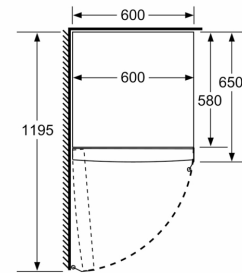

Šviežumo sistema

- 1 VitaFresh stalčius su drėgmės kontrole - Vaisiai ir daržovės išlieka švieži ir išsaugo vitaminus ilgiau.

Matmenys

- Prietaiso matmenys: A 186 x P 60 x G 65 cm

Techninė informacija

- Durų tvirtinimo pusė
- Reguliuojamos kojelės priekyje, ratukai gale

Serija 4, Laisvai statomas šaldytuvas, 186 x 60 cm, Juoda KSV36VBEP

	a	b	c	d	e	f
KSW36, GSD36	187					
KSV36, KSF36, GSN36, GSV36	186					
KSV33, GSN33, GSV33	176	60	65	58	60	119,5
KSV29, GSN29, GSV29	161					
GSV24	146					
GSN51	161					
GSN54	176	70	78	70	70	142
GSN58	191					

Matmenys, cm

Matmenys, mm

Matmenys, mm