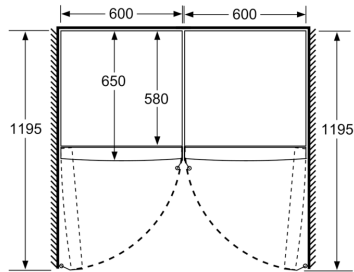

Matmenys, mm