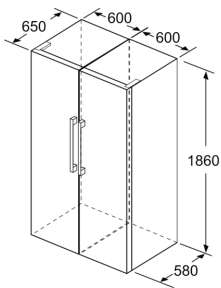

Matmenys, mm