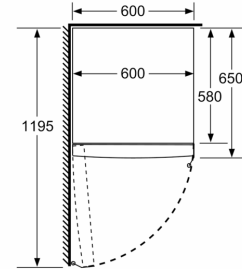

### **Matmenys**

- Prietaiso matmenys: A 186 x P 60 x G 65 cm

### **Techninė informacija**

- Durų tvirtinimo pusė
- Reguliuojamos kojelės priekyje, ratukai gale

Matmenys, cm

Matmenys, mm

Matmenys, mm