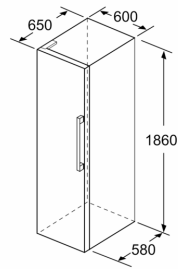

Serija 4, Laisvai statomas šaldytuvas, 186 x 60 cm, Balta KSV36UWEP

	a	b	c	d	e	f
KSW36, GSD36	187					
KSV36, KSF36, GSN36, GSV36	186					
KSV33, GSN33, GSV33	176	60	65	58	60	119,5
KSV29, GSN29, GSV29	161					
GSV24	146					
GSN51	161					
GSN54	176	70	78	70	70	142
GSN58	191					

1. a Aukštis
   b Plotis
   c Gylis uždarius dureles, be rankenos ir atstumo išlaikymo dalies
   d Spintelės gylis be atstumo išlaikymo dalies
   e Plotis atidarius dureles, be rankenos
   f Gylis atidarius dureles, be rankenos ir atstumo išlaikymo dalies

Matmenys, cm

Matmenys, mm