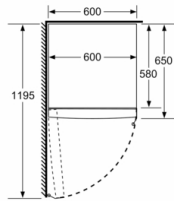

**Serie | 6, Laisvai statomas šaldytuvas, 186 x 60 cm, inox-easyclean
KSV36AI4P**

Matmenys, mm

	a	b	c	d	e	f
KSW36, GSD36	187					
KSV36, KSF36, GSN36, GSV36	186					
KSV33, GSN33, GSV33	176	60	65	58	60	119,5
KSV29, GSN29, GSV29	161					
GSV24	146					
GSN51	161					
GSN54	176	70	78	70	70	142
GSN58	191					

Matmenys, cm