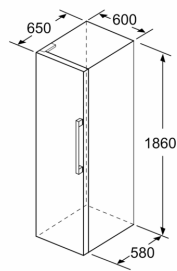

**Serija 8, Laisvai statomas šaldytuvas,
186 x 60 cm, Nerūdijančio plieno
(atsparus pirštų antspaudams)
KSF36PIDP**

	a	b	c	d	e	f
KSW36, GSD36	187					
KSV36, KSF36, GSN36, GSV36	186					
KSV33, GSN33, GSV33	176	60	65	58	60	119,5
KSV29, GSN29, GSV29	161					
GSV24	146					
GSN51	161					
GSN54	176	70	78	70	70	142
GSN58	191					

- a Aukštis
- b Plotis
- c Gylis uždarius dureles, be rankenos ir atstumo išlaikymo dalies
- d Spintelės gylis be atstumo išlaikymo dalies
- e Plotis atidarius dureles, be rankenos
- f Gylis atidarius dureles, be rankenos ir atstumo išlaikymo dalies

Matmenys, mm