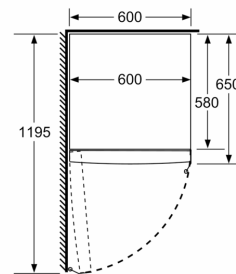

Matmenys

- Prietaiso matmenys: A 186 x P 60 x G 65 cm

Techninė informacija

- Durų tvirtinimo pusė
- Reguliuojamos kojelės priekyje, ratukai gale
- Duris galima atidaryti iki 90°

**Serija 8, Laisvai statomas šaldytuvas,
186 x 60 cm, Nerūdijančio plieno
(atsparus pirštų antspaudams)
KSF36PIDP**

Matmenys, cm

Matmenys, mm

Matmenys, mm