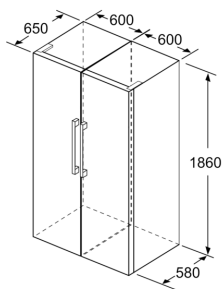

Matmenys, mm