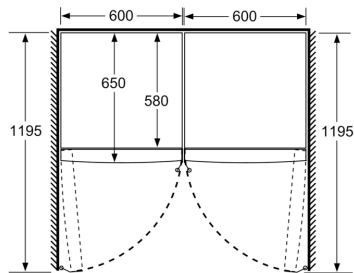

Matmenys, cm

Matmenys, mm