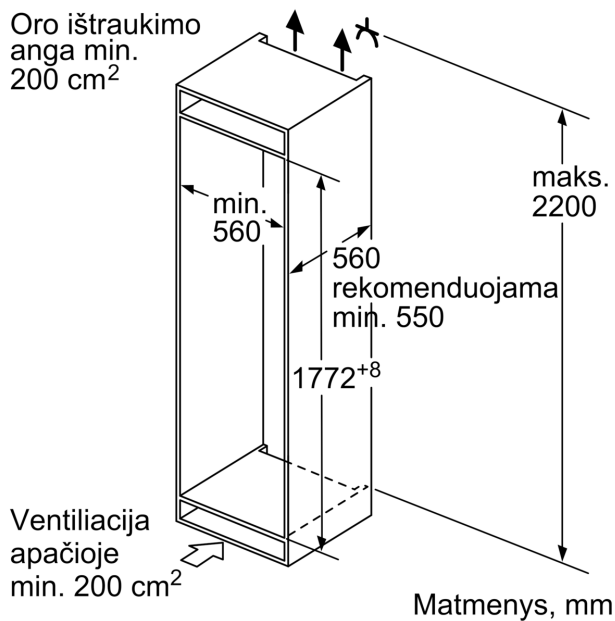

Techniniai duomenys

Energijos vartojimo efektyvumo klasė : E
Vidutinės metinės energijos sąnaudos kilovatvalandėmis per metus (kWh/m.) (ES) 2017/1369:216 kWh/annum
Užšalimo temperatūros kamerų tūrių suma: 70 l
Atšaldymo kamerų tūrių suma:200 l
Ore sklaidžiamas akustinis triukšmas: 35 dB(A) re 1 pW
Ore sklaidžiamo akustinio triukšmo klasė:B
Montuojamas / Laisvai statomas:Įmontuojama
Durelių panelio pakeitimo galimybė: Negalima
Aukštis: 1772 mm
Plotis:541 mm
Gaminio gylis: 548 mm
Montavimo angos dydis (A x P x G):1775.0 x 560 x 550 mm
Svoris neto: 51.5 kg
Srovė: 10 A
Durelių lankstas: dešinėje, grįžtamasis
Įtampa:220-240 V
Dažnis: 50 Hz
Elektros laidos ilgis: 230.0 cm
Kompresorių skaičius:1
Atskirai valdomų šaldymo sistemų skaičius: 1
Vidinis ventiliatorius: Ne
Keičiama durelių tvirtinimo pusė: Taip
Reguliuojamo aukščio lentynėlių skaičius šaldytuvo skyriuje (vnt):	... 4
Butelių laikiklis:Taip
Bešerkšnė sistema: Ne
Montavimo tipas: Pilnai įmontuojamos

Šaldiklio zona

- Low Frost
- Permatomi šaldiklio stalčiai: 2, iš kurių dideli stalčiai: 1 BigBox

Matmenys

- Prietaiso matmenys: A 177 x P 54 x G 55 cm
- Nišos matmenys (A x P x G): 177.5 x 56 x 55

Techninė informacija

Aplinka ir saugumas

Montavimas

Bendroji informacija

- Energijos klasė: E
- Bendras tūris: 270
- Grynasis šaldytuvo tūris: 200
- Grynasis šaldiklio tūris: 70
- Grynasis 4* skyrių tūris: 70

**Serija 4, Įmontuojamasis
šaldytuvas-šaldiklis su šaldiklio
skyriumi apačioje, 177.2 x 54.1 cm,
sliding hinge
KIV87VSE0**

matmenys mm

Baldų durų matmenys nurodyti
4 mm durų siūlei.

Matmenys, mm