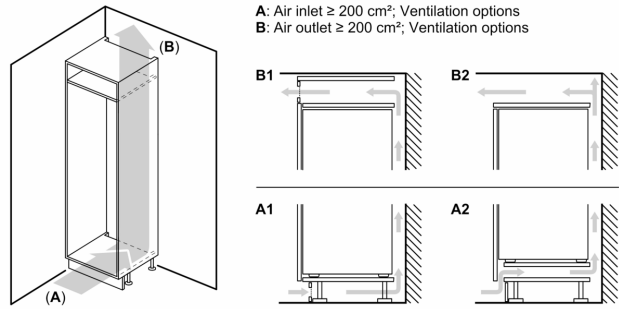

Šaldiklio zona

- Low Frost
- Permatomi šaldiklio stalčiai: 2, iš kurių dideli stalčiai: 1 BigBox

Matmenys

- Prietaiso matmenys: A 177 x P 54 x G 55 cm
- Nišos matmenys (A x P x G): 177.5 x 56 x 55

Techninė informacija

Aplinka ir saugumas

Montavimas

Bendroji informacija

- Energijos klasė: E
- Bendras tūris: 270
- Grynasis šaldytuvo tūris: 200
- Grynasis šaldiklio tūris: 70
- Grynasis 4* skyrių tūris: 70

**Serija 4, Įmontuojamasis
šaldytuvas-šaldiklis su šaldiklio
skyriumi apačioje, 177.2 x 54.1 cm,
sliding hinge
KIV87VSE0**

matmenys mm

Baldų durų matmenys nurodyti
4 mm durų siūlei.

Matmenys, mm