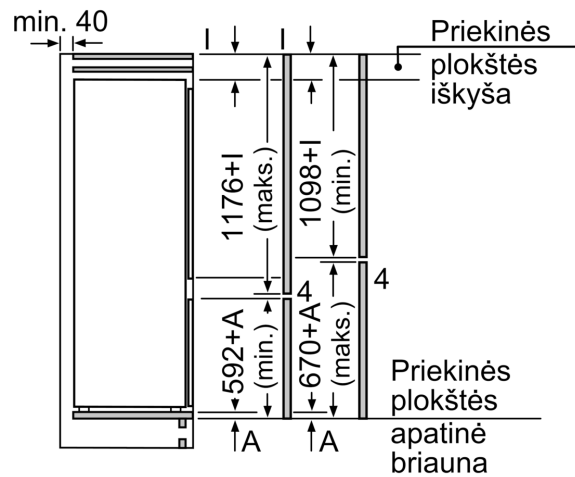

Šaldiklio zona

- Low Frost
- Permatomi šaldiklio stalčiai: 2, iš kurių dideli stalčiai: 1 BigBox

Matmenys

- Prietaiso matmenys: A 177 x P 54 x G 55 cm
- Nišos matmenys (A x P x G): 177.5 x 56 x 55

Techninė informacija

Aplinka ir saugumas

Montavimas

Bendroji informacija

- Energijos klasė: E
- Bendras tūris: 270
- Grynasis šaldytuvo tūris: 200
- Grynasis šaldiklio tūris: 70
- Grynasis 4* skyrių tūris: 70

**Serija 4, Įmontuojamasis
šaldytuvas-šaldiklis su šaldiklio
skyriumi apačioje, 177.2 x 54.1 cm,
sliding hinge
KIV87VSE0**

matmenys mm

Baldų durų matmenys nurodyti
4 mm durų siūlei.

Matmenys, mm