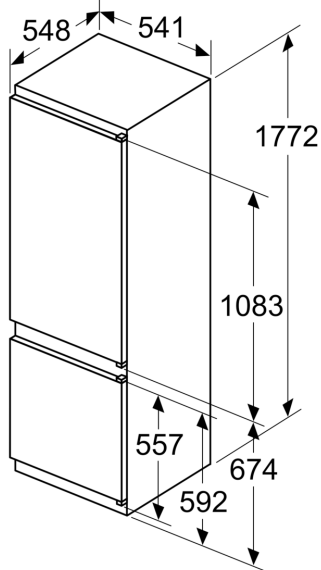

Šaldiklio zona

- Low Frost
- Permatomi šaldiklio stalčiai: 2, iš kurių dideli stalčiai: 1 BigBox

Matmenys

- Prietaiso matmenys: A 177 x P 54 x G 55 cm
- Nišos matmenys (A x P x G): 177.5 x 56 x 55

Techninė informacija

Aplinka ir saugumas

Montavimas

Bendroji informacija

- Energijos klasė: E
- Bendras tūris: 270
- Grynasis šaldytuvo tūris: 200
- Grynasis šaldiklio tūris: 70
- Grynasis 4* skyrių tūris: 70

**Serija 4, Įmontuojamasis
šaldytuvas-šaldiklis su šaldiklio
skyriumi apačioje, 177.2 x 54.1 cm,
sliding hinge
KIV87VSE0**

matmenys mm

Baldų durų matmenys nurodyti
4 mm durų siūlei.

Matmenys, mm