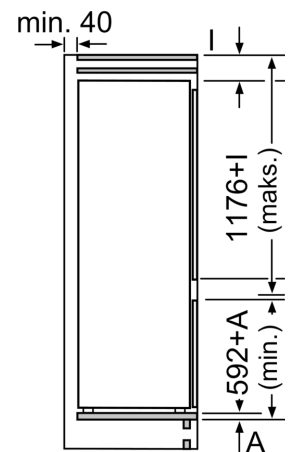

Matmenys

- Prietaiso matmenys: A 177 x P 54 x G 55 cm
- Nišos matmenys (A x P x G): 177.5 x 56 x 55

Techninė informacija

- Durų tvirtinimo pusė
- Įtampa: 220 - 240 V
- Maitinimo laido ilgis: 230
- Reguluojamos kojelės priekyje, ratukai gale
- Klimato klasė: SN-ST

Priedai

- 2 šalčio akumulatoriai

Montavimas

**Serija 2, Įmontuojamasis
šaldytuvas-šaldiklis su šaldiklio
skyriumi apačioje, 177.2 x 54.1 cm,
slankiojantis vyris
KIV87NSE0**

matmenys mm

A: Air
B: Air

B1

A1

—

Oro ištraukimo
anga min.
200 cm²

Ventiliacija
apačioje
min. 200 cm²

Baldų durų matmenys
4 mm durų siūlei.