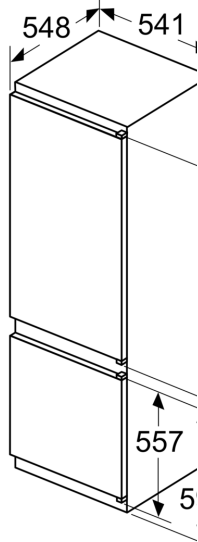

Matmenys

- Prietaiso matmenys: A 177 x P 54 x G 55 cm
- Nišos matmenys (A x P x G): 177.5 x 56 x 55

Techninė informacija

- Durų tvirtinimo pusė
- Įtampa: 220 - 240 V
- Maitinimo laido ilgis: 230
- Reguluojamos kojelės priekyje, ratukai gale
- Klimato klasė: SN-ST

Priedai

- 2 šalčio akumulatoriai

Montavimas

**Serija 2, Įmontuojamasis
šaldytuvas-šaldiklis su šaldiklio
skyriumi apačioje, 177.2 x 54.1 cm,
slankiojantis vyris
KIV87NSE0**

matmenys mm

A: Air
B: Air

B1

A1

—

Oro ištraukimo
anga min.
200 cm²

Ventiliacija
apačioje
min. 200 cm²

Baldų durų matmenys
4 mm durų siūlei.