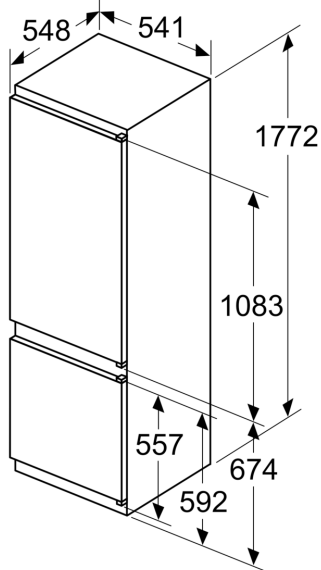

Matmenys

- Prietaiso matmenys: A 177 x P 54 x G 55 cm
- Nišos matmenys (A x P x G): 177.5 x 56 x 55

Techninė informacija

- Durų tvirtinimo pusė
- Įtampa: 220 - 240 V
- Maitinimo laido ilgis: 230
- Reguliuojamos kojelės priekyje, ratukai gale
- Klimato klasė: SN-ST

Priedai

- 2 šalčio akumulatoriai

**Serija 2, Įmontuojamasis
šaldytuvas-šaldiklis su šaldiklio
skyriumi apačioje, 177.2 x 54.1 cm,
sliding hinge
KIV875SE0**

matmenys mm

Oro ištraukimo
anga min.
 200 cm^2

Ventiliacija
apačioje
min. 200 cm^2

Matmenys, mm

Baldų durų matmenys nurodyti
4 mm durų siūlei.

Matmenys, mm