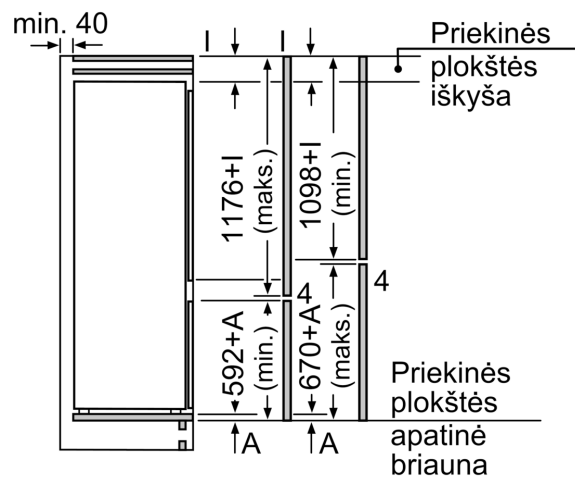

Matmenys

- Prietaiso matmenys: A 177 x P 54 x G 55 cm
- Nišos matmenys (A x P x G): 177.5 x 56 x 55

Techninė informacija

- Durų tvirtinimo pusė
- Įtampa: 220 - 240 V
- Maitinimo laido ilgis: 230
- Reguliuojamos kojelės priekyje, ratukai gale
- Klimato klasė: SN-ST

Priedai

- 2 šalčio akumulatoriai

**Serija 2, Įmontuojamasis
šaldytuvas-šaldiklis su šaldiklio
skyriumi apačioje, 177.2 x 54.1 cm,
sliding hinge
KIV875SE0**

matmenys mm

Oro ištraukimo
anga min.
 200 cm^2

Ventiliacija
apačioje
min. 200 cm^2

Matmenys, mm

Baldų durų matmenys nurodyti
4 mm durų siūlei.

Matmenys, mm