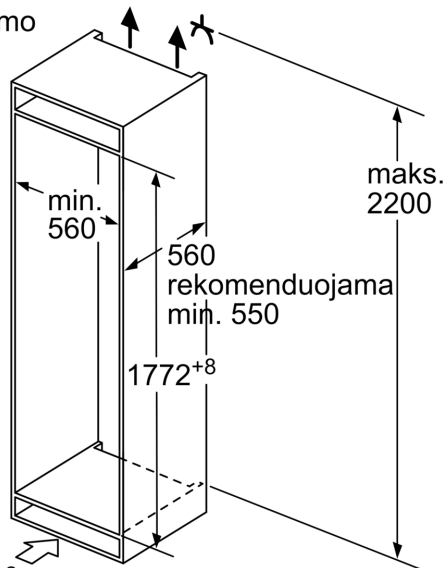

Techniniai duomenys

Energijos vartojimo efektyvumo klasė : E
 Vidutinės metinės energijos sąnaudos kilovatvalandėmis per metus
 (kWh/m.) (ES) 2017/1369:216 kWh/annum
 Užšalimo temperatūros kamerų tūrių suma: 70 l
 Atšaldymo kamerų tūrių suma:200 l
 Ore sklaidžiamas akustinis triukšmas: 35 dB(A) re 1 pW
 Ore sklaidžiamas akustinio triukšmo klasė:B
 Montuojamas / Laisvai statomas:Įmontuojama
 Durelių panelio pakeitimo galimybė: Negalima
 Aukštis: 1772 mm
 Plotis:541 mm
 Gaminio gylis: 548 mm
 Montavimo angos dydis (A x P x G):1775.0 x 560 x 550 mm
 Svoris neto: 50.9 kg
 Srovė: 10 A
 Durelių lankstas: dešinėje, grįžtamasis
 Įtampa:220-240 V
 Dažnis: 50 Hz
 Elektros laidų ilgis: 230.0 cm
 Kompresorių skaičius: 1
 Atskirai valdomų šaldymo sistemų skaičius: 1
 Vidinis ventiliatorius: Ne
 Keičiama durelių tvirtinimo pusė: Taip
 Reguliuojamo aukščio lentynėlių skaičius šaldytuvo skyriuje (vnt): ...4
 Butelių laikiklis: Ne
 Bešerkšnė sistema: Ne
 Montavimo tipas:N/A

Matmenys

- Prietaiso matmenys: A 177 x P 54 x G 55 cm
- Nišos matmenys (A x P x G): 177.5 x 56 x 55

Techninė informacija

- Durų tvirtinimo pusė
- Įtampa: 220 - 240 V
- Maitinimo laido ilgis: 230
- Reguliuojamos kojelės priekyje, ratukai gale
- Klimato klasė: SN-ST

Priedai

- 2 šalčio akumulatoriai

**Serija 2, Įmontuojamasis
šaldytuvas-šaldiklis su šaldiklio
skyriumi apačioje, 177.2 x 54.1 cm,
sliding hinge
KIV875SE0**

matmenys mm

Oro ištraukimo
anga min.
 200 cm^2

Ventiliacija
apačioje
min. 200 cm^2

Matmenys, mm

Baldų durų matmenys nurodyti
4 mm durų siūlei.

Matmenys, mm