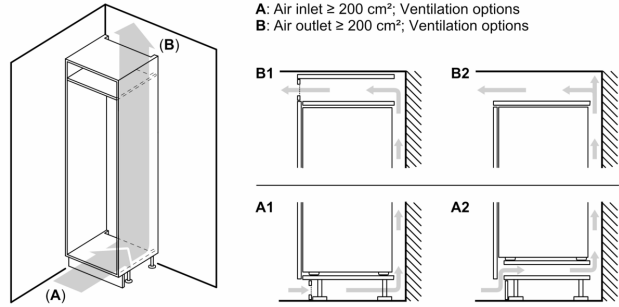

Šaldytuvo skyrius

- Grynasis šaldytuvo tūris: 200
- 5 nedūžtančio stiklo lentynėlės, 4 iš jų reguliuojamo aukščio
- 1 didelė lentynėlė duryse, 3 mažos

Šviežumo sistema

- 1 MultiBox - Skaidrus stalčius su gofruotu dugnu, ideliai tinka vaisiams ir daržovėms laikyti.

Matmenys

- Prietaiso matmenys: A 177 x P 54 x G 55 cm
- Nišos matmenys (A x P x G): 177.5 x 56 x 55

Techninė informacija

- Durų tvirtinimo pusė
- Įtampa: 220 - 240 V
- Maitinimo laido ilgis: 230
- Reguliuojamos kojelės priekyje, ratukai gale
- Klimato klasė: SN-ST

Priedai

- 2 šalčio akumulatoriai

**Serija 2, Įmontuojamasis
šaldytuvas-šaldiklis su šaldiklio
skyriumi apačioje, 177.2 x 54.1 cm,
sliding hinge
KIV875SE0**

matmenys mm

Oro ištraukimo
anga min.
 200 cm^2

Ventiliacija
apačioje
min. 200 cm^2