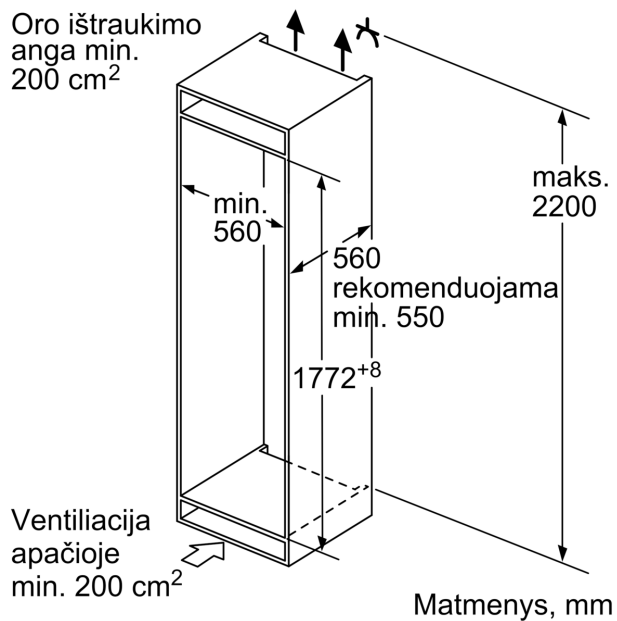

Techniniai duomenys

Energijos vartojimo efektyvumo klasė : E
Vidutinės metinės energijos sąnaudos kilovatvalandėmis per metus (kWh/m.) (ES) 2017/1369: 229 kWh/annum
Užšalimo temperatūros kamerų tūrių suma: 84 l
Atšaldymo kamerų tūrių suma: 183 l
Ore sklaidžiamas akustinis triukšmas: 35 dB(A) re 1 pW
Ore sklaidžiamo akustinio triukšmo klasė: B
Montuojamas / Laisvai statomas: Įmontuojama
Durelių panelio pakeitimo galimybė: Negalima
Aukštis: 1772 mm
Plotis: 541 mm
Gaminio gylis: 548 mm
Montavimo angos dydis (A x P x G): 1775.0 x 560 x 550 mm
Svoris neto: 51.3 kg
Srovė: 10 A
Durelių lankstas: dešinėje, grįžtamasis
Įtampa: 220-240 V
Dažnis: 50 Hz
Elektros laidos ilgis: 230.0 cm
Kompresorių skaičius: 1
Atskirai valdomų šaldymo sistemų skaičius: 1
Vidinis ventiliatorius: Ne
Keičiama durelių tvirtinimo pusė: Taip
Reguliuojamo aukščio lentynėlių skaičius šaldytuvo skyriuje (vnt): 3
Butelių laikiklis: Taip
Bešerkšnė sistema: Ne
Montavimo tipas: Pilnai įmontuojamos

Matmenys

- Prietaiso matmenys: A 177 x P 54 x G 55 cm
- Nišos matmenys (A x P x G): 177.5 x 56 x 55

Techninė informacija

- Durų tvirtinimo pusė

**Serija 4, Įmontuojamasis
šaldytuvas-šaldiklis su šaldiklio
skyriumi apačioje, 177.2 x 54.1 cm,
sliding hinge
KIV86VSE0**

matmenys mm

Baldų durų matmenys nurodyti
4 mm durų siūlei.

Matmenys, mm

Matmenys, mm