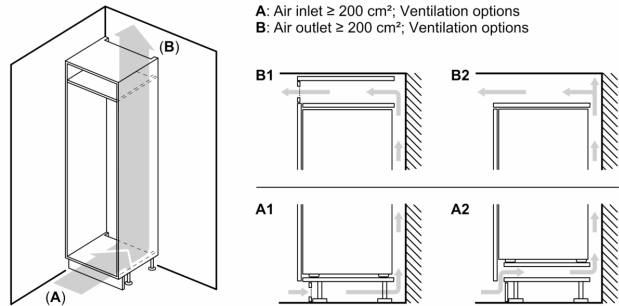

Techniniai duomenys

Energijos vartojimo efektyvumo klasė : E
Vidutinės metinės energijos sąnaudos kilovatvalandėmis per metus (kWh/m.) (ES) 2017/1369: 229 kWh/annum
Užšalimo temperatūros kamerų tūrių suma: 84 l
Atšaldymo kamerų tūrių suma: 183 l
Ore sklaidžiamas akustinis triukšmas: 35 dB(A) re 1 pW
Ore sklaidžiamo akustinio triukšmo klasė: B
Montuojamas / Laisvai statomas: Įmontuojama
Durelių panelio pakeitimo galimybė: Negalima
Aukštis: 1772 mm
Plotis: 541 mm
Gaminio gylis: 548 mm
Montavimo angos dydis (A x P x G): 1775.0 x 560 x 550 mm
Svoris neto: 51.3 kg
Srovė: 10 A
Durelių lankstas: dešinėje, grįžtamasis
Įtampa: 220-240 V
Dažnis: 50 Hz
Elektros laidos ilgis: 230.0 cm
Kompresorių skaičius: 1
Atskirai valdomų šaldymo sistemų skaičius: 1
Vidinis ventiliatorius: Ne
Keičiama durelių tvirtinimo pusė: Taip
Reguliuojamo aukščio lentynėlių skaičius šaldytuvo skyriuje (vnt): 3
Butelių laikiklis: Taip
Bešerkšnė sistema: Ne
Montavimo tipas: Pilnai įmontuojamos

Matmenys

- Prietaiso matmenys: A 177 x P 54 x G 55 cm
- Nišos matmenys (A x P x G): 177.5 x 56 x 55

Techninė informacija

- Durų tvirtinimo pusė

**Serija 4, Įmontuojamasis
šaldytuvas-šaldiklis su šaldiklio
skyriumi apačioje, 177.2 x 54.1 cm,
sliding hinge
KIV86VSE0**

matmenys mm

Baldų durų matmenys nurodyti
4 mm durų siūlei.

Matmenys, mm

Matmenys, mm