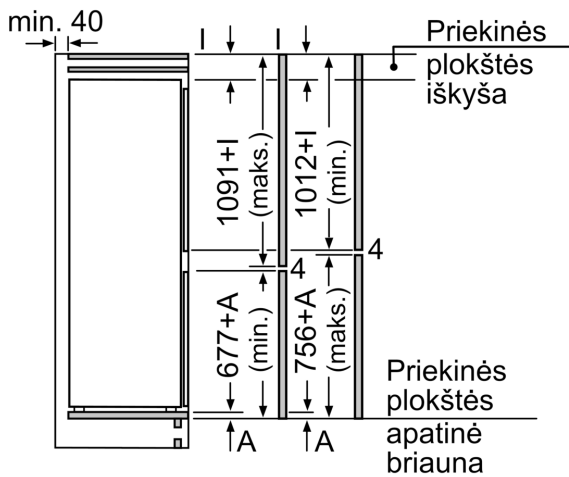

Techniniai duomenys

Energijos vartojimo efektyvumo klasė : E
Vidutinės metinės energijos sąnaudos kilovatvalandėmis per metus (kWh/m.) (ES) 2017/1369: 229 kWh/annum
Užšalimo temperatūros kamerų tūrių suma: 84 l
Atšaldymo kamerų tūrių suma: 183 l
Ore sklaidžiamas akustinis triukšmas: 35 dB(A) re 1 pW
Ore sklaidžiamo akustinio triukšmo klasė: B
Montuojamas / Laisvai statomas: Įmontuojama
Durelių panelio pakeitimo galimybė: Negalima
Aukštis: 1772 mm
Plotis: 541 mm
Gaminio gylis: 548 mm
Montavimo angos dydis (A x P x G): 1775.0 x 560 x 550 mm
Svoris neto: 51.3 kg
Srovė: 10 A
Durelių lankstas: dešinėje, grįžtamasis
Įtampa: 220-240 V
Dažnis: 50 Hz
Elektros laidos ilgis: 230.0 cm
Kompresorių skaičius: 1
Atskirai valdomų šaldymo sistemų skaičius: 1
Vidinis ventiliatorius: Ne
Keičiama durelių tvirtinimo pusė: Taip
Reguliuojamo aukščio lentynėlių skaičius šaldytuvo skyriuje (vnt): 3
Butelių laikiklis: Taip
Bešerkšnė sistema: Ne
Montavimo tipas: Pilnai įmontuojamos

Matmenys

- Prietaiso matmenys: A 177 x P 54 x G 55 cm
- Nišos matmenys (A x P x G): 177.5 x 56 x 55

Techninė informacija

- Durų tvirtinimo pusė

**Serija 4, Įmontuojamasis
šaldytuvas-šaldiklis su šaldiklio
skyriumi apačioje, 177.2 x 54.1 cm,
sliding hinge
KIV86VSE0**

matmenys mm

Baldų durų matmenys nurodyti
4 mm durų siūlei.

Matmenys, mm

Matmenys, mm