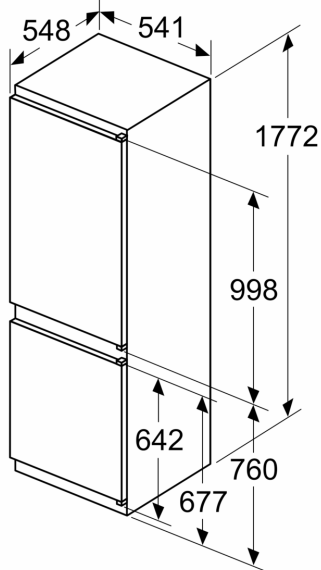

Matmenys

- Prietaiso matmenys: A 177 x P 54 x G 55 cm
- Nišos matmenys (A x P x G): 177.5 x 56 x 55

Techninė informacija

- Durų tvirtinimo pusė

**Serija 4, Įmontuojamasis
šaldytuvas-šaldiklis su šaldiklio
skyriumi apačioje, 177.2 x 54.1 cm,
sliding hinge
KIV86VSE0**

matmenys mm

Baldų durų matmenys nurodyti
4 mm durų siūlei.

Matmenys, mm

Matmenys, mm