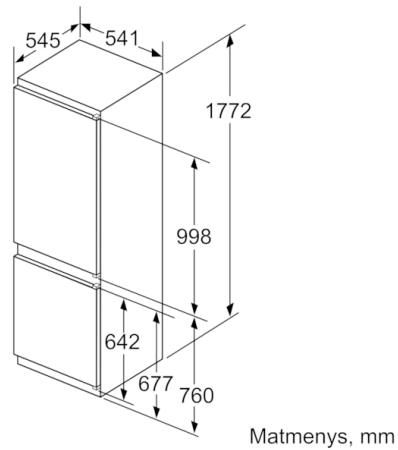

**Techniniai duomenys**

Montuojamas / Laisvai statomas : Įmontuojama

Durelių panelio pakeitimo galimybė : Negalima

Gaminio plotis : 541 mm

Gaminio gylis : 545 mm

Montavimo angos dydis (A x P x G) : 1775.0 x 560 x 550 mm

**Šaldytuvo skyrius**

- Šaldytuvo naudinga talpa: 191 l
- 1 MultiBox - Skaidrus stalčius su gofruotu dugnu, ideliai tinka vaisiams ir daržovėms laikyti.
- 4 perkeliama nedūžtančio stiklo lentynėlės, iš jų 3 reguliuojamo aukščio
- LED vidaus apšvietimas

**Techninė informacija**

- Durys pritvirtintos iš dešinės, galima pakeisti

**Serie | 4, Įmontuojamasis šaldytuvas-šaldiklis su šaldiklio skyriumi apačioje, 177.2 x 54.1 cm  
KIV86VS30**

Baldų durų matmenys nurodyti 4 mm durų siūlei.

Matmenys, mm