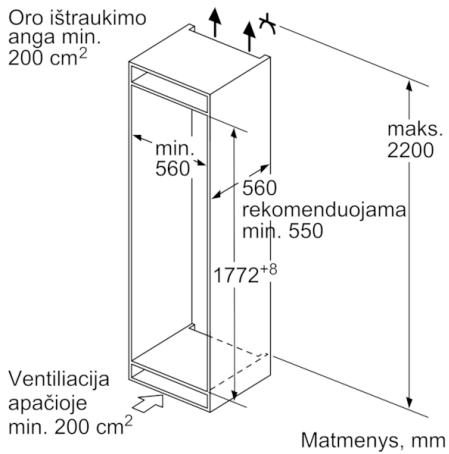

**Techniniai duomenys**

Montuojamas / Laisvai statomas : Įmontuojama

Durelių panelio pakeitimo galimybė : Negalima

Gaminio plotis : 541 mm

Gaminio gylis : 545 mm

Montavimo angos dydis (A x P x G) : 1775.0 x 560 x 550 mm

**Šaldytuvo skyrius**

- Šaldytuvo naudinga talpa: 191 l
- 1 MultiBox - Skaidrus stalčius su gofruotu dugnu, ideliai tinka vaisiams ir daržovėms laikyti.
- 4 perkeliama nedūžtančio stiklo lentynėlės, iš jų 3 reguliuojamo aukščio
- LED vidaus apšvietimas

**Šaldiklio zona**

- \*\*\*\*-šaldiklio naudinga talpa: 76 l
- Rankinis ir automatinis įjungimas / išjungimas
- Užšaldymo pajėgumas: 3.5 kg per 24 val.
- Šalčio išlaikymo trukmė nutrūkus elektros tiekimui: 24 val.
- VarioZone – išimamos stiklinės lentynėlės, kuomet reikia daugiau vietos
- Permatomi šaldiklio stalčiai: 3, iš kurių dideli stalčiai: 1 BigBox

**Techninė informacija**

- Durys pritvirtintos iš dešinės, galima pakeisti

**Serie | 4, Įmontuojamasis šaldytuvas-šaldiklis su šaldiklio skyriumi apačioje, 177.2 x 54.1 cm  
KIV86VS30**

Baldų durų matmenys nurodyti 4 mm durų siūlei.