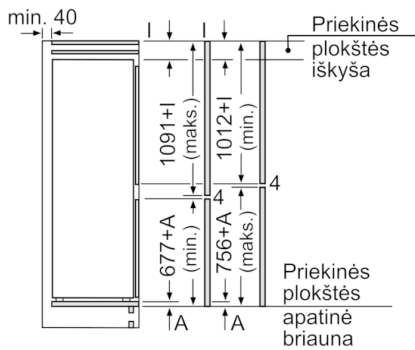

**Techniniai duomenys**

Montuojamas / Laisvai statomas : Įmontuojama

Durelių panelio pakeitimo galimybė : Negalima

Gaminio plotis : 541 mm

Gaminio gylis : 545 mm

Montavimo angos dydis (A x P x G) : 1775.0 x 560 x 550 mm

**Šaldytuvo skyrius**

- Šaldytuvo naudinga talpa: 191 l
- 1 MultiBox - Skaidrus stalčius su gofruotu dugnu, ideliai tinka vaisiams ir daržovėms laikyti.
- 4 perkeliama nedūžtančio stiklo lentynėlės, iš jų 3 reguliuojamo aukščio
- LED vidaus apšvietimas

**Techninė informacija**

- Durys pritvirtintos iš dešinės, galima pakeisti

**Serie | 4, Įmontuojamasis šaldytuvas-šaldiklis su šaldiklio skyriumi apačioje, 177.2 x 54.1 cm  
KIV86VS30**

Baldų durų matmenys nurodyti 4 mm durų siūlei.

Matmenys, mm