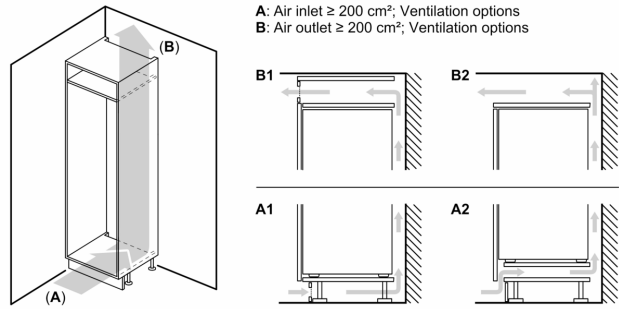

Šaldytuvo skyrius

- Grynas šaldytuvo tūris: 183
- 4 nedūžtančio stiklo lentynėlės, 3 iš jų reguliuojamo aukščio
- 3 durelių lentynėlės

Šviežumo sistema

- 1 MultiBox - Skaidrus stalčius su gofruotu dugnu, ideliai tinka vaisiams ir daržovėms laikyti.

Matmenys

- Prietaiso matmenys: A 177 x P 54 x G 55 cm
- Nišos matmenys (A x P x G): 177.5 x 56 x 55

Techninė informacija

- Įtampa: 220 - 240 V
- Klimato klasė: SN-ST
- Durų tvirtinimo pusė
- Reguliuojamos kojėlės priekyje, ratukai gale
- Maitinimo laido ilgis: 230

Priedai

- 2 šalčio akumulatoriai

Specialios parinktys jūsų valstybei

**Serija 2, Įmontuojamasis
šaldytuvas-šaldiklis su šaldiklio
skyriumi apačioje, 177.2 x 54.1 cm,
sliding hinge
KIV86NSE0**

matmenys mm

Baldų durų matmenys nurodyti 4 mm durų siūlei.