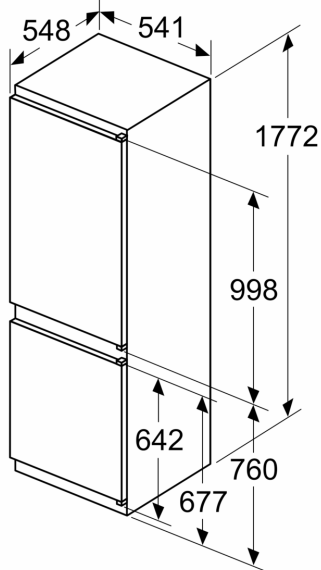

Matmenys

- Prietaiso matmenys: A 177 x P 54 x G 55 cm
- Nišos matmenys (A x P x G): 177.5 x 56 x 55

Techninė informacija

- Įtampa: 220 - 240 V
- Klimato klasė: SN-ST
- Durų tvirtinimo pusė
- Reguliuojamos kojėlės priekyje, ratukai gale
- Maitinimo laido ilgis: 230

Priedai

- 2 šalčio akumulatoriai

Specialios parinktys jūsų valstybei

**Serija 2, Įmontuojamasis
šaldytuvas-šaldiklis su šaldiklio
skyriumi apačioje, 177.2 x 54.1 cm,
sliding hinge
KIV86NSE0**

matmenys mm

Baldų durų matmenys nurodyti 4 mm durų siūlei.

Matmenys, mm