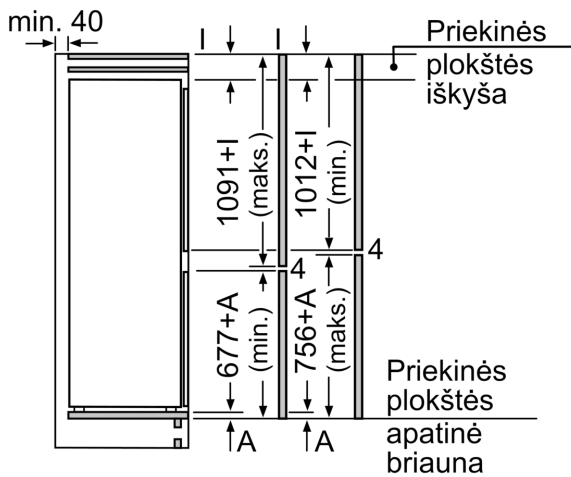

Matmenys

- Prietaiso matmenys: A 177 x P 54 x G 55 cm
- Nišos matmenys (A x P x G): 177.5 x 56 x 55

Techninė informacija

- Įtampa: 220 - 240 V
- Klimato klasė: SN-ST
- Durų tvirtinimo pusė
- Reguliuojamos kojėlės priekyje, ratukai gale
- Maitinimo laido ilgis: 230

Priedai

- 2 šalčio akumulatoriai

Specialios parinktys jūsų valstybei

**Serija 2, Įmontuojamasis
šaldytuvas-šaldiklis su šaldiklio
skyriumi apačioje, 177.2 x 54.1 cm,
sliding hinge
KIV86NSE0**

matmenys mm

Baldų durų matmenys nurodyti 4 mm durų siūlei.

Matmenys, mm