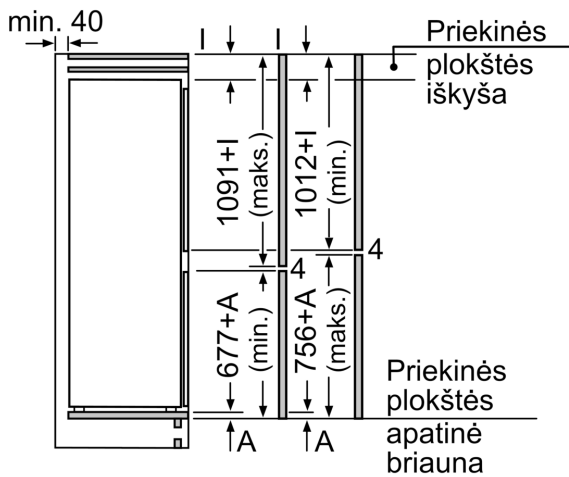

Matmenys

- Prietaiso matmenys: A 177 x P 54 x G 55 cm
- Nišos matmenys (A x P x G): 177.5 x 56 x 55

Techninė informacija

- Durų tvirtinimo pusė
- Įtampa: 220 - 240 V
- Maitinimo laido ilgis: 230
- Reguluojamos kojelės priekyje, ratukai gale
- Klimato klasė: SN-ST

Specialios parinktys jūsų valstybei

- Pagal standartinio 24 valandų testo rezultatus. Sąnaudos gali skirtis priklausomai nuo prietaiso būklės / pozicijos.

Priedai

**Serija 2, Įmontuojamasis
šaldytuvas-šaldiklis su šaldiklio
skyriumi apačioje, 177.2 x 54.1 cm,
sliding hinge
KIV865SE0**

matmenys mm

Baldų durų matmenys nurodyti 4 mm durų siūlei.

Matmenys, mm