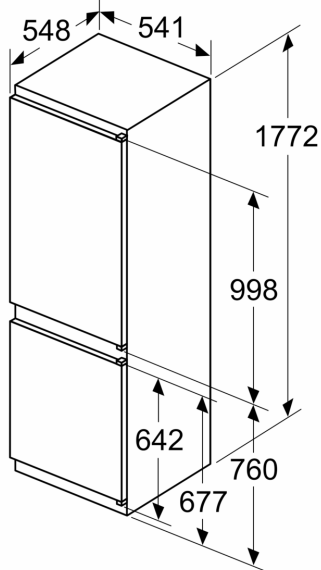

Matmenys

- Prietaiso matmenys: A 177 x P 54 x G 55 cm
- Nišos matmenys (A x P x G): 177.5 x 56 x 55

Techninė informacija

- Durų tvirtinimo pusė
- Įtampa: 220 - 240 V
- Maitinimo laido ilgis: 230
- Reguluojamos kojelės priekyje, ratukai gale
- Klimato klasė: SN-ST

Specialios parinktys jūsų valstybei

- Pagal standartinio 24 valandų testo rezultatus. Sąnaudos gali skirtis priklausomai nuo prietaiso būklės / pozicijos.

Priedai

**Serija 2, Įmontuojamasis
šaldytuvas-šaldiklis su šaldiklio
skyriumi apačioje, 177.2 x 54.1 cm,
sliding hinge
KIV865SE0**

matmenys mm

Baldų durų matmenys nurodyti 4 mm durų siūlei.

Matmenys, mm