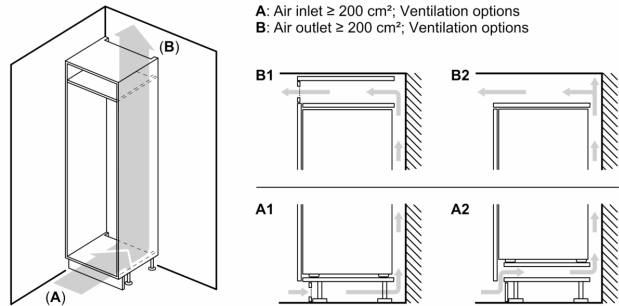

**Serija 2, Įmontuojamasis
šaldytuvas-šaldiklis su šaldiklio
skyriumi apačioje, 177.2 x 54.1 cm,
sliding hinge
KIV865SE0**

matmenys mm