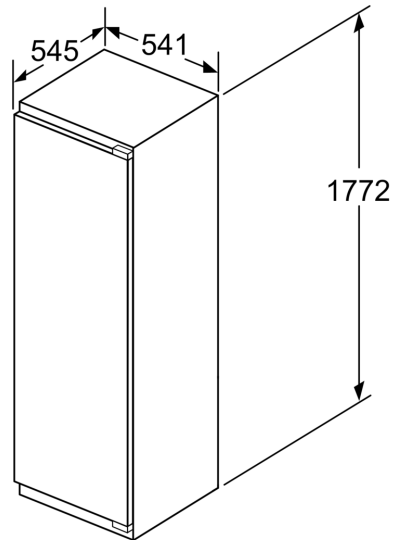

Šaldytuvo skyrius

- 7 nedūžtančio stiklo lentynėlės, 6 iš jų reguliuojamo aukščio
- 2 didelė lentynėlė duryse, 4 mažos

Šviežumo sistema

- 2 MultiBox stalčiai - Skaidrūs stalčiai su gofruotu dugnu, ideliai tinka vaisiams ir daržovėms laikyti.

Matmenys

- Prietaiso matmenys: A 177 x P 54 x G 55 cm
- Nišos matmenys (A x P x G): 177.5 cm x 56 cm x 55 cm

Techninė informacija

- Durų tvirtinimo pusė

**Serija 4, Įmontuojamasis šaldytuvas,
177.5 x 56 cm, slankiojantis vyris
KIR81VSF0**

Matmenys, mm