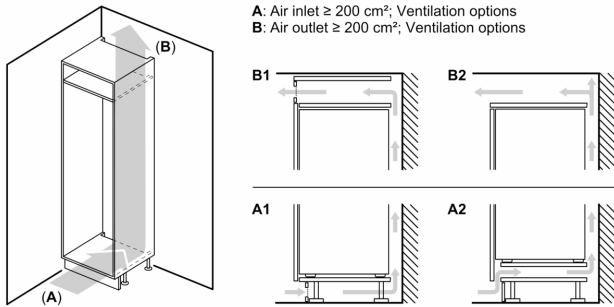

Šaldytuvo skyrius

- 7 nedūžtančio stiklo lentynėlės, 6 iš jų reguliuojamo aukščio
- 2 didelė lentynėlė duryse, 4 mažos

Šviežumo sistema

- 2 MultiBox stalčiai - Skaidrūs stalčiai su gofruotu dugnu, ideliai tinka vaisiams ir daržovėms laikyti.

Matmenys

- Prietaiso matmenys: A 177 x P 54 x G 55 cm
- Nišos matmenys (A x P x G): 177.5 cm x 56 cm x 55 cm

Techninė informacija

- Durų tvirtinimo pusė

**Serija 4, Įmontuojamasis šaldytuvas,
177.5 x 56 cm, slankiojantis vyris
KIR81VSF0**