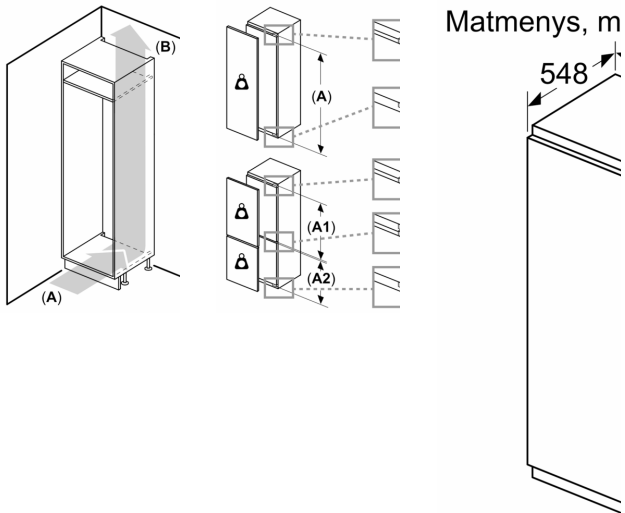

**Serija 4, Įmontuojamasis šaldytuvas,
177.5 x 56 cm, plokščias vyris
KIR81VFE0**