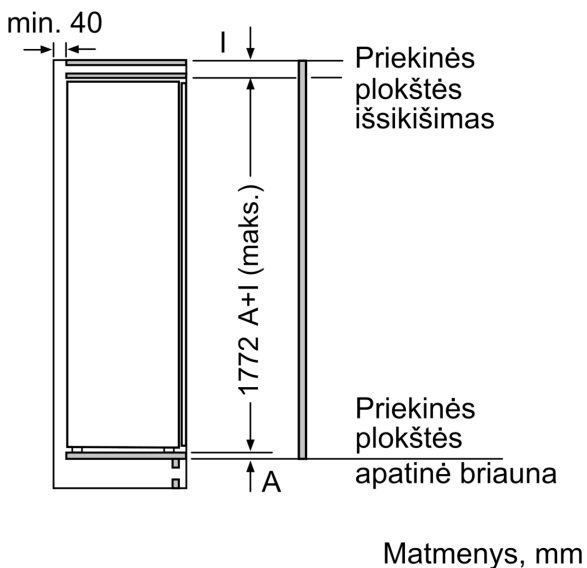

Šaldytuvo skyrius

- OK
- 7 nedūžtančio stiklo lentynėlės (6 reguliuojamo aukščio), iš jų 1 VarioShelf, 2 ištraukiamos stiklo lentynėlės
- Chromuotos butelių grotelės
- 6 dėžutės duryse, iš jų Sviesto, sūrio dėžutė skirta pieno produktams

Šviežumo sistema

- 1 VitaFresh plus stalčius ant teleskopinių bėgelių su drėgmės kontrole - Vaisiai ir daržovės išlieka švieži ir išsaugo vitaminus iki 2 kartų ilgiau.
- 1 MultiBox stalčius ant teleskopinių bėgelių - Skaidrus stalčius su gofruotu dugnu, ideliai tinka vaisiams ir daržovėms laikyti.

Matmenys

- Prietaiso matmenys: A 177 x P 56 x G 55 cm
- Nišos matmenys (A x P x G): 177.5 x 56 x 55

Techninė informacija

- Durų tvirtinimo pusė

**Serija 6, Įmontuojamasis šaldytuvas,
177.5 x 56 cm, soft close flat hinge
KIR81SDE0**