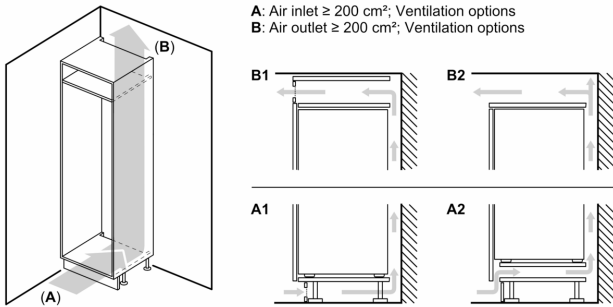

Šaldytuvo skyrius

- OK
- 7 nedūžtančio stiklo lentynėlės (6 reguliuojamo aukščio), iš jų 1 VarioShelf, 2 ištraukiamos stiklo lentynėlės
- Chromuotos butelių grotelės
- 6 dėžutės duryse, iš jų Sviesto, sūrio dėžutė skirta pieno produktams

Šviežumo sistema

- 1 VitaFresh plus stalčius ant teleskopinių bėgelių su drėgmės kontrole - Vaisiai ir daržovės išlieka švieži ir išsaugo vitaminus iki 2 kartų ilgiau.
- 1 MultiBox stalčius ant teleskopinių bėgelių - Skaidrus stalčius su gofruotu dugnu, ideliai tinka vaisiams ir daržovėms laikyti.

Matmenys

- Prietaiso matmenys: A 177 x P 56 x G 55 cm
- Nišos matmenys (A x P x G): 177.5 x 56 x 55

Techninė informacija

- Durų tvirtinimo pusė

**Serija 6, Įmontuojamasis šaldytuvas,
177.5 x 56 cm, soft close flat hinge
KIR81SDE0**