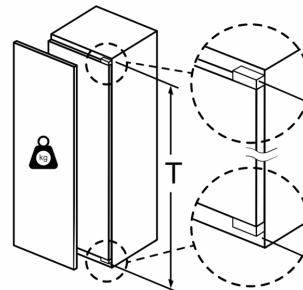

Didž. leistinas baldų priekinės dalies svoris

Sumontuotos baldų durys, kurių svoris didesnis už leistiną, gali sugadinti pačius lankstus ir pažeisti jų funkcijas.

T: įsk. prietaiso durų aukštį Lankstai, mm:	neužsklęstas lankstas, Durys, kg:	užsklęstas lankstas, Durys, kg:
1500-1750	22	22