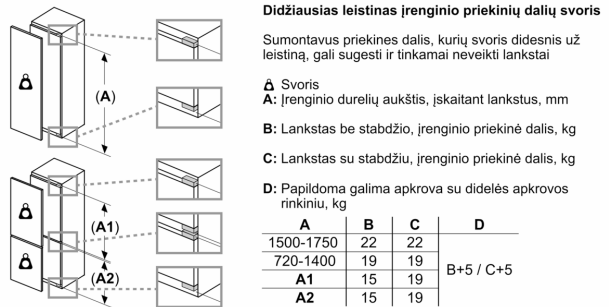

Šaldytuvo skyrius

- OK
- 7 nedūžtančio stiklo lentynėlės (6 reguliuojamo aukščio), iš jų 1 VarioShelf, 2 ištraukiamos stiklo lentynėlės
- Chromuotos butelių grotelės
- 6 dėžutės duryse, iš jų Sviesto, sūrio dėžutė skirta pieno produktams

Šviežumo sistema

- 1 VitaFresh plus stalčius ant teleskopinių bėgelių su drėgmės kontrole - Vaisiai ir daržovės išlieka švieži ir išsaugo vitaminus iki 2 kartų ilgiau.
- 1 MultiBox stalčius ant teleskopinių bėgelių - Skaidrus stalčius su gofruotu dugnu, ideliai tinka vaisiams ir daržovėms laikyti.

Matmenys

- Prietaiso matmenys: A 177 x P 56 x G 55 cm
- Nišos matmenys (A x P x G): 177.5 x 56 x 55

Techninė informacija

- Durų tvirtinimo pusė

**Serija 6, Įmontuojamasis šaldytuvas,
177.5 x 56 cm, soft close flat hinge
KIR81SDE0**