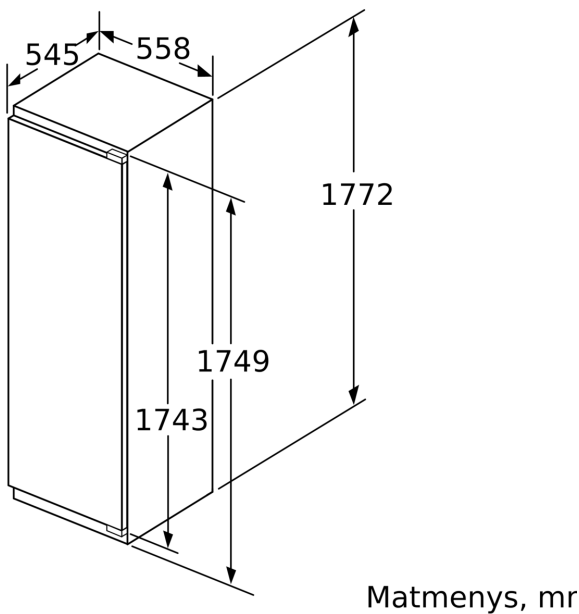

Matmenys

- Prietaiso matmenys: A 177 x P 56 x G 55 cm
- Nišos matmenys (A x P x G): 177.5 x 56 x 55

Techninė informacija

- Durų tvirtinimo pusė

**Serija 6, Įmontuojamasis šaldytuvas,
177.5 x 56 cm, soft close flat hinge
KIR81SDE0**