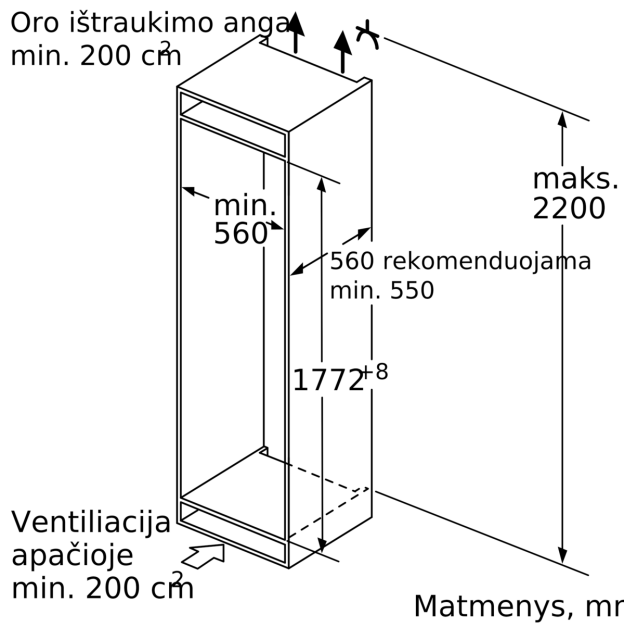

Šaldytuvo skyrius

- OK
- 7 nedūžtančio stiklo lentynėlės (6 reguliuojamo aukščio), iš jų 1 VarioShelf, 2 ištraukiamos stiklo lentynėlės
- Chromuotos butelių grotelės
- 6 dėžutės duryse, iš jų Sviesto, sūrio dėžutė skirta pieno produktams

Šviežumo sistema

- 1 VitaFresh plus stalčius ant teleskopinių bėgelių su drėgmės kontrole - Vaisiai ir daržovės išlieka švieži ir išsaugo vitaminus iki 2 kartų ilgiau.
- 1 MultiBox stalčius ant teleskopinių bėgelių - Skaidrus stalčius su gofruotu dugnu, ideliai tinka vaisiams ir daržovėms laikyti.

Matmenys

- Prietaiso matmenys: A 177 x P 56 x G 55 cm
- Nišos matmenys (A x P x G): 177.5 x 56 x 55

Techninė informacija

- Durų tvirtinimo pusė

**Serija 6, Įmontuojamasis šaldytuvas,
177.5 x 56 cm, soft close flat hinge
KIR81SDE0**