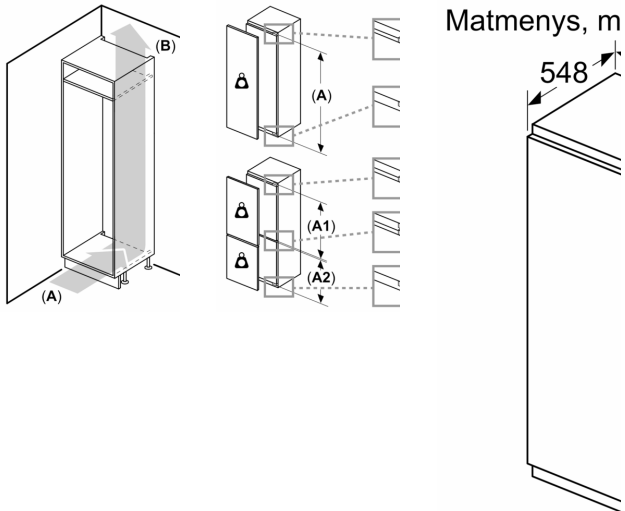

**Šaldiklio zona**

**Matmenys**

- Prietaiso matmenys: A 177 x P 56 x G 55 cm
- Nišos matmenys (A x P x G): 177.5 x 56 x 55

**Techninė informacija**

- Maitinimo laido ilgis: 230
- Klimato klasė: SN-ST
- Įtampa: 220 - 240 V

**Montavimas**

**Bendroji informacija**

**Serija 6, Įmontuojamasis šaldytuvas,  
177.5 x 56 cm, švelniai uždaromas  
plokščias vyris  
KIR81SDD0**

Oro ištraukim  
anga min.  
200 cm<sup>2</sup>

Ventiliacija  
apačioje  
min. 200 cm<sup>2</sup>