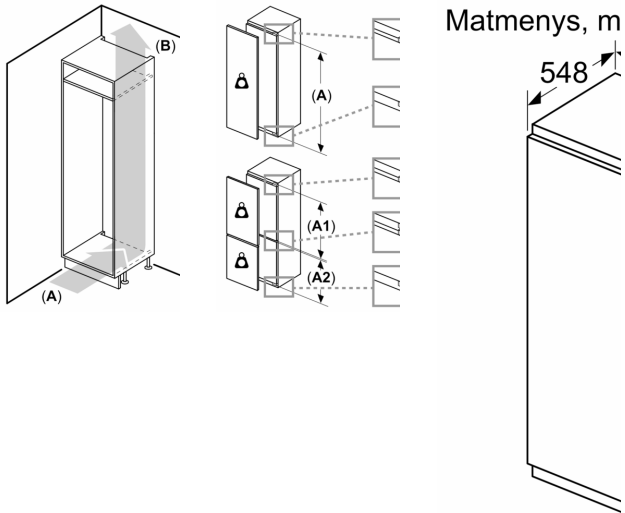

Techninė informacija

- Durų tvirtinimo pusė
- Visiškai įmontuojamas
- Maitinimo laido ilgis: 230
- Įtampa: 220 - 240 V

Matmenys

- Nišos matmenys (A x P x G): 177.5 x 56 x 55
- Prietaiso matmenys: A 177 x P 56 x G 55 cm

Priedai

- Priedai: 1 x dėklas kiaušiniams

Specialios parinktys jūsų valstybei

- Pagal standartinio 24 valandų testo rezultatus. Sąnaudos gali skirtis priklausomai nuo prietaiso būklės / pozicijos.

Bendroji informacija

**Serija 6, Įmontuojamasis šaldytuvas,
177.5 x 56 cm, švelniai uždaromas
plokščias vyris
KIR81ADD0**

Oro ištraukim
anga min.
200 cm²

Ventiliacija
apačioje
min. 200 cm²

Matmenys, m
Rekomenduoj
ploščiajam l