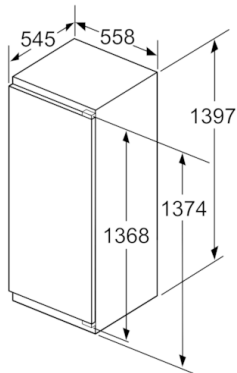

- Durys pritvirtintos iš dešinės, galima pakeisti

**Kombinavimas**

**Serie | 6, Įmontuojamasis šaldytuvas, 140 x 56 cm  
KIR51AF30**

Matmenys, mm

Matmenys, mm

Matmenys, mm

Matmenys, mm  
Rekomenduojami tarpo matmenys plokščiajam lankstui

	F	R	X
16-19	0-3	2,5	
	20	0-1	3
21	2-3	2,5	
	21	0-1	3
22	2-3	2,5	
	0	4	
	1	3,5	
	2-3	3	

Būtina laikytis lentelėje pateiktų rekomenduojamų tarpo matmenų, kad įrenginio durelių atidarymui niekas nekludytų ir nebūtų apgadinti virtuvės baldai.