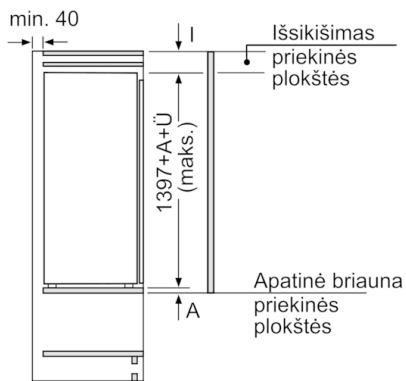

**Šaldytuvo skyrius**

- ""Šaldytuvo jungiklis „Super: Su automatinio išsijungimu
- 6 nedūžtančio stiklo lentynėlės (5 reguliuojamo aukščio), iš jų 1 VarioShelf, 2 ištraukiamos stiklo lentynėlės

**Techninė informacija**

- Durys pritvirtintos iš dešinės, galima pakeisti

**Kombinavimas**

**Serie | 6, Įmontuojamasis šaldytuvas, 140 x 56 cm  
KIR51AF30**

Matmenys, mm

Matmenys, mm

Matmenys, mm

Matmenys, mm  
Rekomenduojami tarpo matmenys plokščiajam lankstui

	F	R	X
16-19	0-3	2,5	
	20	0-1	3
21	2-3	2,5	
	21	0-1	3
22	2-3	2,5	
	0	4	
	1	3,5	
	2-3	3	

Būtina laikytis lentelėje pateiktų rekomenduojamų tarpo matmenų, kad įrenginio durelių atidarymui niekas nekludytų ir nebūtų apgadinti virtuvės baldai.