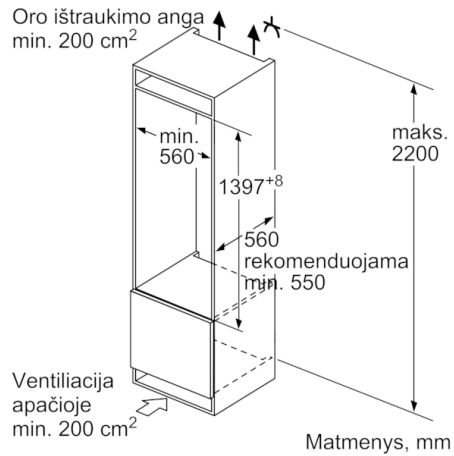

**Techniniai duomenys**

Montuojamas / Laisvai statomas :	Įmontuojama
Durelių panelio pakeitimo galimybė :	Negalima
Aukštis (mm) :	1397
Gaminio plotis (mm) :	558
Gaminio gylis :	545
Montavimo angos dydis mm (A x P x G) :	1400 x 560 x 550
Svoris neto (kg) :	51,523
Prijungimo galia (W) :	90
Srovė (A) :	10
Durelių lankstas :	dešinėje, grįžtamasis
Įtampa (V) :	220-240
Dažnis (Hz) :	50
Atitikties sertifikatai :	CE, VDE
Elektros laidos ilgis (cm) :	230
Kompresorių skaičius :	1
Atskirai valdomų šaldymo sistemų skaičius :	1
Vidinis ventiliatorius :	Ne
Keičiama durelių tvirtinimo pusė :	Taip
Reguliuojamo aukščio lentynėlių skaičius šaldytuvo skyriuje (vnt) :	5
Butelių laikiklis :	Ne
EAN kodas :	4242002912974
Prekinis ženklas :	Bosch
Komercinis produkto pavadinimas :	KIR51AF30
Produkto kategorija :	Šaldytuvas
Svertinis metinis suvartojamos energijos kiekis (kWh/annum) NEW (2010/30/EC) :	109,00
Visų laikymo skyrių, kurie nepažymėti „žvaigždutėmis“, naudingoji talpa (2010/30/EC) :	247
Visų užšaldytų maisto produktų laikymo kamerų, kurios pažymėtos „žvaigždutėmis“, naudingoji talpa (2010/30/EC) :	0
Bešerkšnė sistema :	Ne
Šaldymo geba (kg/24h) (2010/30/EC) :	0
Triukšmo lygis (dB (A) re 1 pW) :	33
Klimato klasė :	SN-T
Montavimo tipas :	Pilnai įmontuojama

**Šaldytuvo skyrius**

- ""Šaldytuvo jungiklis „Super: Su automatinio išsijungimu
- 6 nedūžtančio stiklo lentynėlės (5 reguliuojamo aukščio), iš jų 1 VarioShelf, 2 ištraukiamos stiklo lentynėlės

**Techninė informacija**

- Durys pritvirtintos iš dešinės, galima pakeisti

**Kombinavimas**

**Serie | 6, Įmontuojamasis šaldytuvas, 140 x 56 cm  
KIR51AF30**

Matmenys, mm

Matmenys, mm

Matmenys, mm

Matmenys, mm  
Rekomenduojami tarpo matmenys plokščiajam lankstui