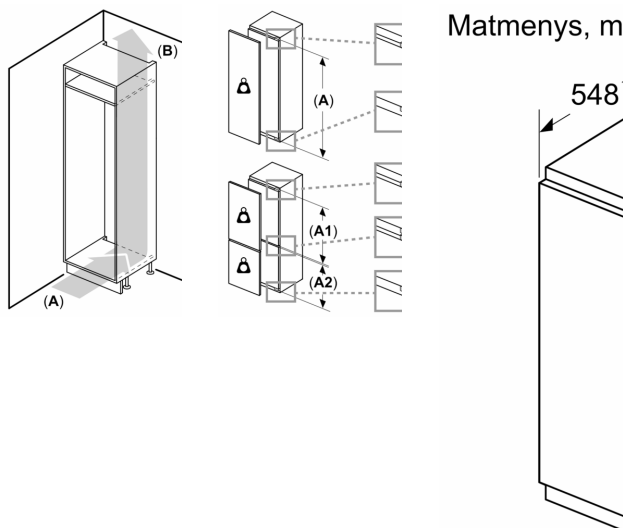

- 1 durelių lentynėlės
- 4 durelių lentynėlės

Šviežumo sistema

- 1 MultiBox - Skaidrus stalčius su gofruotu dugnu, ideliai tinka vaisiams ir daržovėms laikyti.

Šaldiklio zona

Matmenys

- Prietaiso matmenys: A 122 x P 54 x G 55 cm
- Nišos matmenys (A x P x G): 122.5 x 56 x 55

Techninė informacija

- Įtampa: 220 - 240 V
- Maitinimo laido ilgis: 230

Priedai

- 2 šalčio akumulatoriai

**Serija 4, Įmontuojamasis šaldytuvas,
122.5 x 56 cm, plokščias vyris
KIR41VFE0**

Oro ištraukim
anga
min. 200 cm²