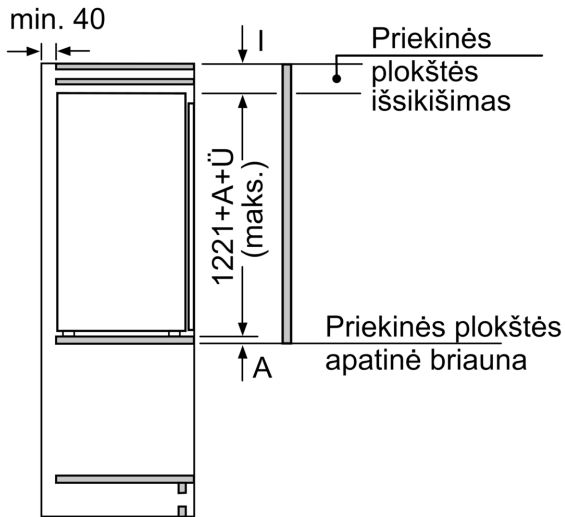

Šaldytuvo skyrius

- 6 nedūžtančio stiklo lentynėlės (5 reguliuojamo aukščio), iš jų 1 VarioShelf, 2 ištraukiamos stiklo lentynėlės
- 4 dėžutės duryse, iš jų Sviesto, sūrio dėžutė skirta pieno produktams

Šviežumo sistema

- 1 VitaFresh plus stalčius su drėgmės kontrole - vaisiai ir daržovės išlieka švieži ir išsaugo vitaminus iki 2 kartų ilgiau.

Matmenys

- Prietaiso matmenys: A 122 x P 56 x G 55 cm
- Nišos matmenys (A x P x G): 122.5 x 56 x 55

Techninė informacija

- Durų tvirtinimo pusė

**Serija 6, Įmontuojamasis šaldytuvas,
122.5 x 56 cm, flat hinge
KIR41AFF0**

Matmenys, mm

Matmenys, mm

Matmenys, mm

Matmenys, mm
Rekomenduojami tarpo matmenys plokščiajam lankstui