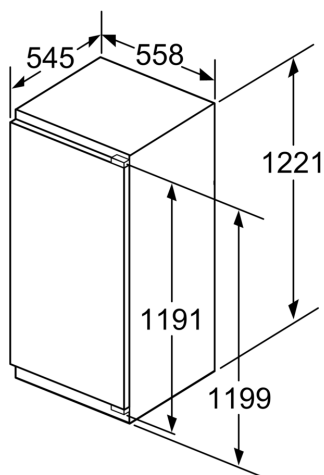

Šviežumo sistema

- 1 VitaFresh plus stalčius su drėgmės kontrole - vaisiai ir daržovės išlieka švieži ir išsaugo vitaminus iki 2 kartų ilgiau.

Matmenys

- Prietaiso matmenys: A 122 x P 56 x G 55 cm
- Nišos matmenys (A x P x G): 122.5 x 56 x 55

Techninė informacija

- Durų tvirtinimo pusė

**Serija 6, Įmontuojamasis šaldytuvas,
122.5 x 56 cm, flat hinge
KIR41AFF0**

Matmenys, mm

Matmenys, mm

Matmenys, mm

Matmenys, mm
Rekomenduojami tarpo matmenys plokščiajam lankstui

| F | R | X |
|-------|-----|-----|
| 16-19 | 0-3 | 2,5 |
| 20 | 0-1 | 3 |
| | 2-3 | 2,5 |
| 21 | 0-1 | 3 |
| | 2-3 | 2,5 |
| 22 | 0 | 4 |
| | 1 | 3,5 |
| | 2-3 | 3 |

Būtina laikytis lentelėje pateiktų rekomenduojamų tarpo matmenų, kad įrenginio durelių atidarymui niekas nekliudytų ir nebūtų apgadinti virtuvės baldai.