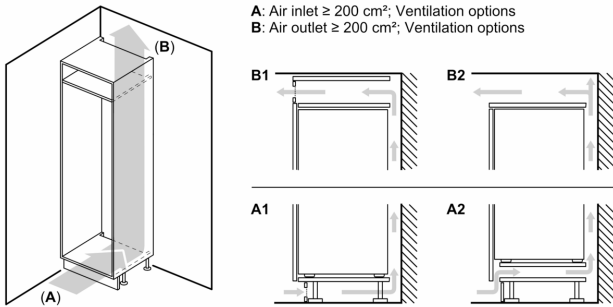

Šaldytuvo skyrius

- 6 nedūžtančio stiklo lentynėlės (5 reguliuojamo aukščio), iš jų 1 VarioShelf, 2 ištraukiamos stiklo lentynėlės
- 4 dėžutės duryse, iš jų Sviesto, sūrio dėžutė skirta pieno produktams

Šviežumo sistema

- 1 VitaFresh plus stalčius su drėgmės kontrole - vaisiai ir daržovės išlieka švieži ir išsaugo vitaminus iki 2 kartų ilgiau.

Matmenys

- Prietaiso matmenys: A 122 x P 56 x G 55 cm
- Nišos matmenys (A x P x G): 122.5 x 56 x 55

Techninė informacija

- Durų tvirtinimo pusė

**Serija 6, Įmontuojamasis šaldytuvas,
122.5 x 56 cm, flat hinge
KIR41AFF0**

Matmenys, mm

Matmenys, mm

Matmenys, mm

Matmenys, mm
Rekomenduojami tarpo matmenys plokščiajam lankstui