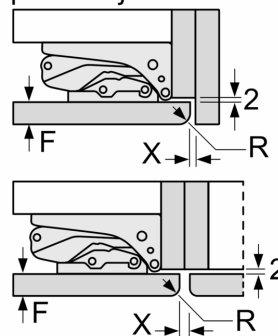

Techninė informacija

- Durų tvirtinimo pusė

**Serija 6, Įmontuojamasis šaldytuvas,
122.5 x 56 cm, flat hinge
KIR41AFF0**

Matmenys, mm

Matmenys, mm

Matmenys, mm

Matmenys, mm
Rekomenduojami tarpo matmenys plokščiajam lankstui

| F | R | X |
|-------|-----|-----|
| 16-19 | 0-3 | 2,5 |
| 20 | 0-1 | 3 |
| | 2-3 | 2,5 |
| 21 | 0-1 | 3 |
| | 2-3 | 2,5 |
| 22 | 0 | 4 |
| | 1 | 3,5 |
| | 2-3 | 3 |

Būtina laikytis lentelėje pateiktų rekomenduojamų tarpo matmenų, kad įrenginio durelių atidarymui niekas nekliudytų ir nebūtų apgadinti virtuvės baldai.