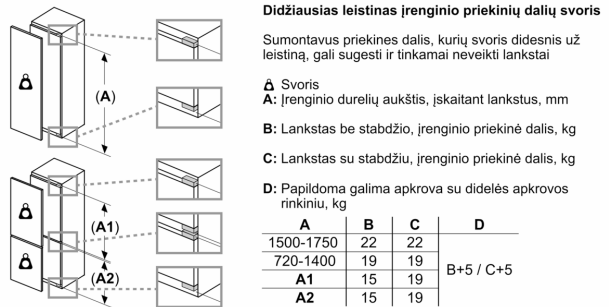

Šaldytuvo skyrius

- 6 nedūžtančio stiklo lentynėlės (5 reguliuojamo aukščio), iš jų 1 VarioShelf, 2 ištraukiamos stiklo lentynėlės
- 4 dėžutės duryse, iš jų Sviesto, sūrio dėžutė skirta pieno produktams

Šviežumo sistema

- 1 VitaFresh plus stalčius su drėgmės kontrole - vaisiai ir daržovės išlieka švieži ir išsaugo vitaminus iki 2 kartų ilgiau.

Matmenys

- Prietaiso matmenys: A 122 x P 56 x G 55 cm
- Nišos matmenys (A x P x G): 122.5 x 56 x 55

Techninė informacija

- Durų tvirtinimo pusė

**Serija 6, Įmontuojamasis šaldytuvas,
122.5 x 56 cm, flat hinge
KIR41AFF0**

Matmenys, mm

Matmenys, mm

Matmenys, mm

Matmenys, mm
Rekomenduojami tarpo matmenys plokščiajam lankstui