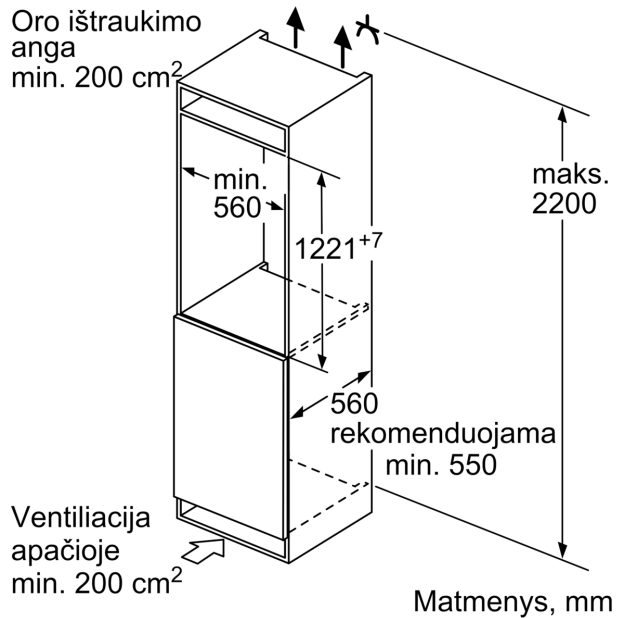

Šaldytuvo skyrius

- 6 nedūžtančio stiklo lentynėlės (5 reguliuojamo aukščio), iš jų 1 VarioShelf, 2 ištraukiamos stiklo lentynėlės
- 4 dėžutės duryse, iš jų Sviesto, sūrio dėžutė skirta pieno produktams

Šviežumo sistema

- 1 VitaFresh plus stalčius su drėgmės kontrole - vaisiai ir daržovės išlieka švieži ir išsaugo vitaminus iki 2 kartų ilgiau.

Matmenys

- Prietaiso matmenys: A 122 x P 56 x G 55 cm
- Nišos matmenys (A x P x G): 122.5 x 56 x 55

Techninė informacija

- Durų tvirtinimo pusė

**Serija 6, Įmontuojamasis šaldytuvas,
122.5 x 56 cm, flat hinge
KIR41AFF0**

Matmenys, mm

Matmenys, mm

Matmenys, mm

Matmenys, mm
Rekomenduojami tarpo matmenys plokščiajam lankstui