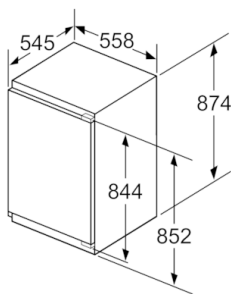

Techninė informacija

- Durys pritvirtintos iš dešinės, galima pakeisti

Serie | 6, Įmontuojamasis šaldytuvas, 88 x 56 cm
KIR21AF30

Matmenys, mm

Matmenys, mm

Matmenys, mm

Matmenys, mm
 Rekomenduojami tarpo matmenys plokščiajam lankstui

F	R	X
16-19	0-3	2,5
20	0-1	3
	2-3	2,5
21	0-1	3
	2-3	2,5
22	0	4
	1	3,5
	2-3	3

Būtina laikytis lentelėje pateiktų rekomenduojamų tarpo matmenų, kad įrenginio durelių atidarymui niekas nekludytų ir nebūtų apgadinti virtuvės baldai.