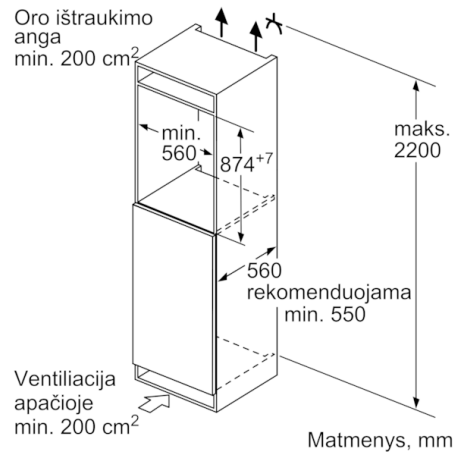

Techniniai duomenys

Montuojamas / Laisvai statomas :	Įmontuojama
Durelių panelio pakeitimo galimybė :	Galimas, kaip aksesuaras
Aukštis (mm) :	874
Gaminio plotis (mm) :	558
Gaminio gylis :	545
Montavimo angos dydis mm (A x P x G) :	880 x 560 x 550
Svoris neto (kg) :	39,221
Prijungimo galia (W) :	90
Srovė (A) :	10
Durelių lankstas :	dešinėje, grįžtamasis
Įtampa (V) :	220-240
Dažnis (Hz) :	50
Atitikties sertifikatai :	CE, VDE
Elektros laidos ilgis (cm) :	230
Kompresorių skaičius :	1
Atskirai valdomų šaldymo sistemų skaičius :	1
Vidinis ventiliatorius :	Ne
Keičiama durelių tvirtinimo pusė :	Taip
Reguliuojamo aukščio lentynėlių skaičius šaldytuvo skyriuje (vnt) :	3
Butelių laikiklis :	Ne
EAN kodas :	4242002734989
Prekinis ženklas :	Bosch
Komercinis produkto pavadinimas :	KIR21AF30
Produkto kategorija :	Šaldytuvas
Svertinis metinis suvartojamos energijos kiekis (kWh/annum) NEW (2010/30/EC) :	97,00
Visų laikymo skyrių, kurie nepažymėti „žvaigždutėmis“, naudingoji talpa (2010/30/EC) :	144
Visų užšaldytų maisto produktų laikymo kamerų, kurios pažymėtos „žvaigždutėmis“, naudingoji talpa (2010/30/EC) :	0
Bešerkšnė sistema :	Ne
Šaldymo geba (kg/24h) (2010/30/EC) :	0
Triukšmo lygis (dB (A) re 1 pW) :	33
Klimato klasė :	SN-T
Montavimo tipas :	Pilnai įmontuojama

Šaldytuvo skyrius

- Šaldytuvo jungiklis „Super: Su automatinio išsijungimu
- 1 VitaFresh plus stalčius su drėgmės kontrole - vaisiai ir daržovės išlieka švieži ir išsaugo vitaminus iki 2 kartų ilgiau.
- 4 nedūžtančio stiklo lentynėlės (3 reguliuojamo aukščio), iš jų 1 VarioShelf, 2 ištraukiamos stiklo lentynėlės

Techninė informacija

- Durys pritvirtintos iš dešinės, galima pakeisti

Serie | 6, Įmontuojamasis šaldytuvas, 88 x 56 cm
KIR21AF30

Matmenys, mm

Matmenys, mm

Matmenys, mm

Matmenys, mm
 Rekomenduojami tarpo matmenys plokščiajam lankstui