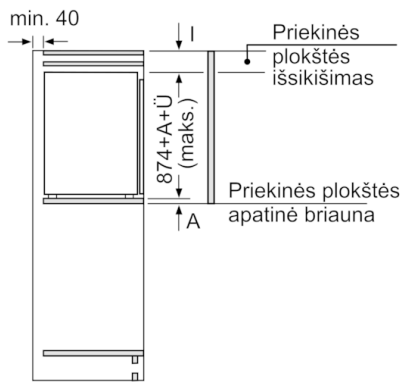

Techniniai duomenys

Montuojamas / Laisvai statomas :	Įmontuojama
Durelių panelio pakeitimo galimybė :	Galimas, kaip aksesuaras
Aukštis (mm) :	874
Gaminio plotis (mm) :	558
Gaminio gylis :	545
Montavimo angos dydis mm (A x P x G) :	880 x 560 x 550
Svoris neto (kg) :	39,221
Prijungimo galia (W) :	90
Srovė (A) :	10
Durelių lankstas :	dešinėje, grįžtamasis
Įtampa (V) :	220-240
Dažnis (Hz) :	50
Atitikties sertifikatai :	CE, VDE
Elektros laidos ilgis (cm) :	230
Kompresorių skaičius :	1
Atskirai valdomų šaldymo sistemų skaičius :	1
Vidinis ventiliatorius :	Ne
Keičiama durelių tvirtinimo pusė :	Taip
Reguliuojamo aukščio lentynėlių skaičius šaldytuvo skyriuje (vnt) :	3
Butelių laikiklis :	Ne
EAN kodas :	4242002734989
Prekinis ženklas :	Bosch
Komercinis produkto pavadinimas :	KIR21AF30
Produkto kategorija :	Šaldytuvas
Svertinis metinis suvartojamos energijos kiekis (kWh/annum) NEW (2010/30/EC) :	97,00
Visų laikymo skyrių, kurie nepažymėti „žvaigždutėmis“, naudingoji talpa (2010/30/EC) :	144
Visų užšaldytų maisto produktų laikymo kamerų, kurios pažymėtos „žvaigždutėmis“, naudingoji talpa (2010/30/EC) :	0
Bešerkšnė sistema :	Ne
Šaldymo geba (kg/24h) (2010/30/EC) :	0
Triukšmo lygis (dB (A) re 1 pW) :	33
Klimato klasė :	SN-T
Montavimo tipas :	Pilnai įmontuojama

Šaldytuvo skyrius

- Šaldytuvo jungiklis „Super: Su automatinio išsijungimu
- 1 VitaFresh plus stalčius su drėgmės kontrole - vaisiai ir daržovės išlieka švieži ir išsaugo vitaminus iki 2 kartų ilgiau.
- 4 nedūžtančio stiklo lentynėlės (3 reguliuojamo aukščio), iš jų 1 VarioShelf, 2 ištraukiamos stiklo lentynėlės

Techninė informacija

- Durys pritvirtintos iš dešinės, galima pakeisti

Serie | 6, Įmontuojamasis šaldytuvas, 88 x 56 cm
KIR21AF30

Matmenys, mm

Matmenys, mm

Matmenys, mm

Matmenys, mm
 Rekomenduojami tarpo matmenys plokščiajam lankstui