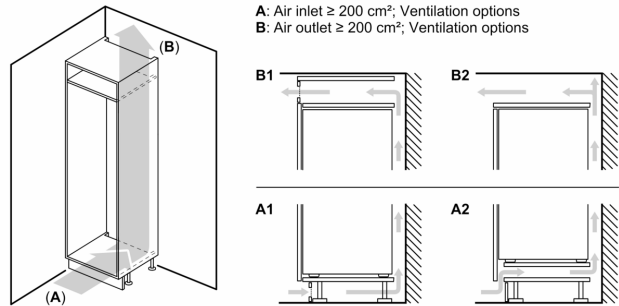

Šaldytuvo skyrius

- 3 perkeliamos nedūžtančio stiklo lentynėlės, iš jų 3 reguliuojamo aukščio
- 1 durelių lentynėlės
- 3 durelių lentynėlės

Šviežumo sistema

- 1 VitaFresh stalčius su drėgmės kontrole - Vaisiai ir daržovės išlieka švieži ir išsaugo vitaminus ilgiau.

Šaldiklio zona

- No Frost funkcija
- 3 skaidrūs šaldiklio stalčiai

Matmenys

Techninė informacija

- Prietaiso matmenys: A 177 x P 54 x G 55 cm
- Nišos matmenys (A x P x G): 177.5 x 56 x 55
- Durų tvirtinimo pusė

**Serija 4, Įmontuojamasis
šaldytuvas-šaldiklis su šaldiklio
skyriumi apačioje, 177.2 x 54.1 cm,
sliding hinge
KIN86VSE0**

matmenys mm

Baldų durų matmenys nurodyti
4 mm durų siūlei.

Matmenys, mm