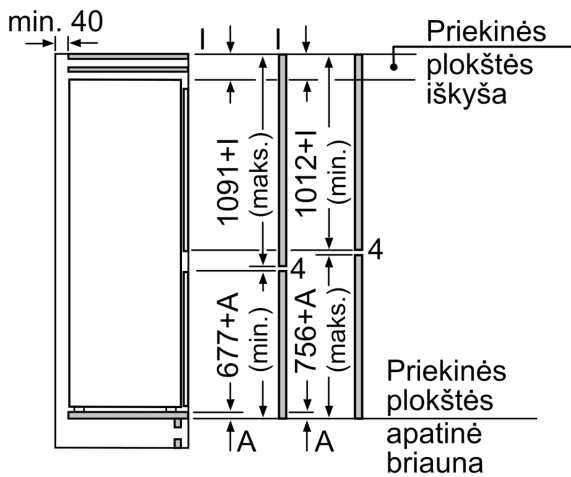

Šaldiklio zona

- No Frost funkcija
- 3 skaidrūs šaldiklio stalčiai

Matmenys

Techninė informacija

- Prietaiso matmenys: A 177 x P 54 x G 55 cm
- Nišos matmenys (A x P x G): 177.5 x 56 x 55
- Durų tvirtinimo pusė

**Serija 4, Įmontuojamasis
šaldytuvas-šaldiklis su šaldiklio
skyriumi apačioje, 177.2 x 54.1 cm,
sliding hinge
KIN86VSE0**

matmenys mm

Baldų durų matmenys nurodyti
4 mm durų siūlei.

Matmenys, mm