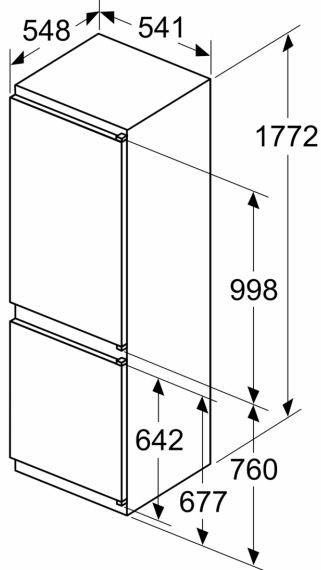

Šaldiklio zona

- No Frost funkcija
- 3 skaidrūs šaldiklio stalčiai

Matmenys

Techninė informacija

- Prietaiso matmenys: A 177 x P 54 x G 55 cm
- Nišos matmenys (A x P x G): 177.5 x 56 x 55
- Durų tvirtinimo pusė

**Serija 4, Įmontuojamasis
šaldytuvas-šaldiklis su šaldiklio
skyriumi apačioje, 177.2 x 54.1 cm,
sliding hinge
KIN86VSE0**

matmenys mm

Baldų durų matmenys nurodyti
4 mm durų siūlei.

Matmenys, mm