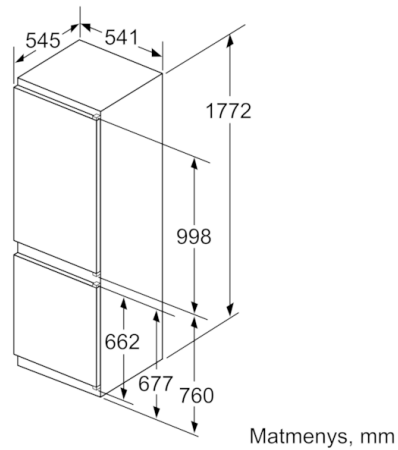

**Šaldytuvo skyrius**

- Šaldytuvo zonos naudinga talpa: Bendra šaldytuvo grynoji talpa: 188
- 1 MultiBox - Skaidrus stalčius su gofruotu dugnu, ideliai tinka vaisiams ir daržovėms laikyti.
- 4 perkeliama nedūžtančio stiklo lentynėlės, iš jų 3 reguliuojamo aukščio
- LED vidaus apšvietimas šaldytuvo skyriuje

**Techninė informacija**

- Durys pritvirtintos iš dešinės, galima pakeisti

**Serie | 4, Įmontuojamasis šaldytuvas-šaldiklis su šaldiklio skyriumi apačioje, 177.2 x 54.1 cm  
KIN86VS30**

Baldų durų matmenys nurodyti 4 mm durų siūlei.

Matmenys, mm