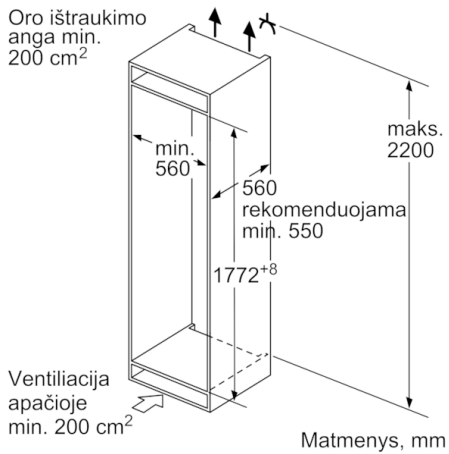

**Šaldytuvo skyrius**

- Šaldytuvo zonos naudinga talpa: Bendra šaldytuvo grynoji talpa: 188
- 1 MultiBox - Skaidrus stalčius su gofruotu dugnu, ideliai tinka vaisiams ir daržovėms laikyti.
- 4 perkeliama nedūžtančio stiklo lentynėlės, iš jų 3 reguliuojamo aukščio
- LED vidaus apšvietimas šaldytuvo skyriuje

**Šaldiklio zona**

- \*\*\*\*-šaldiklio naudinga talpa: 67 l
- No Frost funkcija
- Rankinis ir automatinis įjungimas / išjungimas
- Užšaldymo pajėgumas: 8 kg per 24 val.
- Šalčio išlaikymo trukmė nutrūkus elektros tiekimui: 13 val.
- Permatomi šaldiklio stalčiai: 3, iš kurių dideli stalčiai: 1 BigBox
- VarioZone – išimamos stiklinės lentynėlės, kuomet reikia daugiau vietos

**Techninė informacija**

- Durys pritvirtintos iš dešinės, galima pakeisti

**Serie | 4, Įmontuojamasis šaldytuvas-šaldiklis su šaldiklio skyriumi apačioje, 177.2 x 54.1 cm  
KIN86VS30**

Baldų durų matmenys nurodyti 4 mm durų siūlei.

Matmenys, mm