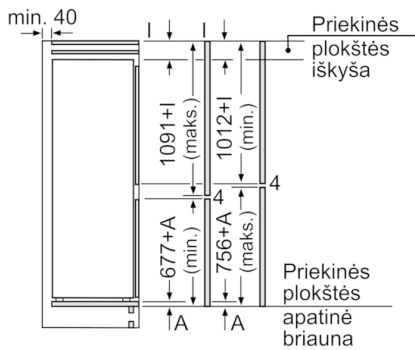

**Šaldytuvo skyrius**

- Šaldytuvo zonos naudinga talpa: Bendra šaldytuvo grynoji talpa: 188
- 1 MultiBox - Skaidrus stalčius su gofruotu dugnu, ideliai tinka vaisiams ir daržovėms laikyti.
- 4 perkeliama nedūžtančio stiklo lentynėlės, iš jų 3 reguliuojamo aukščio
- LED vidaus apšvietimas šaldytuvo skyriuje

**Šaldiklio zona**

- \*\*\*\*-šaldiklio naudinga talpa: 67 l
- No Frost funkcija
- Rankinis ir automatinis įjungimas / išjungimas
- Užšaldymo pajėgumas: 8 kg per 24 val.
- Šalčio išlaikymo trukmė nutrūkus elektros tiekimui: 13 val.
- Permatomi šaldiklio stalčiai: 3, iš kurių dideli stalčiai: 1 BigBox
- VarioZone – išimamos stiklinės lentynėlės, kuomet reikia daugiau vietos

**Techninė informacija**

- Durys pritvirtintos iš dešinės, galima pakeisti

**Serie | 4, Įmontuojamasis šaldytuvas-šaldiklis su šaldiklio skyriumi apačioje, 177.2 x 54.1 cm  
KIN86VS30**

Baldų durų matmenys nurodyti 4 mm durų siūlei.

Matmenys, mm