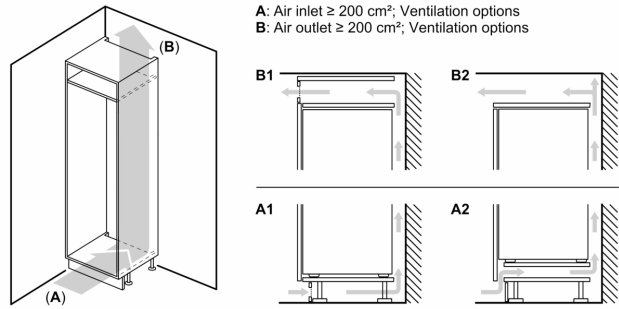

Šaldytuvo skyrius

- Grynasis šaldytuvo tūris: 184 l
- 4 nedūžtančio stiklo lentynėlės, 3 iš jų reguliuojamo aukščio
- 1 didelė lentynėlė duryse, 2 mažos

Šviežumo sistema

- 1 MultiBox - Skaidrus stalčius su gofruotu dugnu, ideliai tinka vaisiams ir daržovėms laikyti.

Matmenys

- Prietaiso matmenys: A 177 x P 54 x G 55 cm
- Nišos matmenys (A x P x G): 177.5 cm x 56 cm x 55 cm

Techninė informacija

- Durų tvirtinimo pusė
- Įtampa: 220 - 240 V
- Maitinimo laido ilgis: 230 cm
- Reguluojamos kojelės priekyje, ratukai gale
- Klimato klasė: SN-ST

Priedai

- 2 šalčio akumulatoriai

**Serija 2, Įmontuojamasis
šaldytuvas-šaldiklis su šaldiklio
skyriumi apačioje, 177.2 x 54.1 cm,
slankiojantis vyris
KIN86NSE0**

matmenys mm

Baldų durų matmenys nurodyti
4 mm durų siūlei.