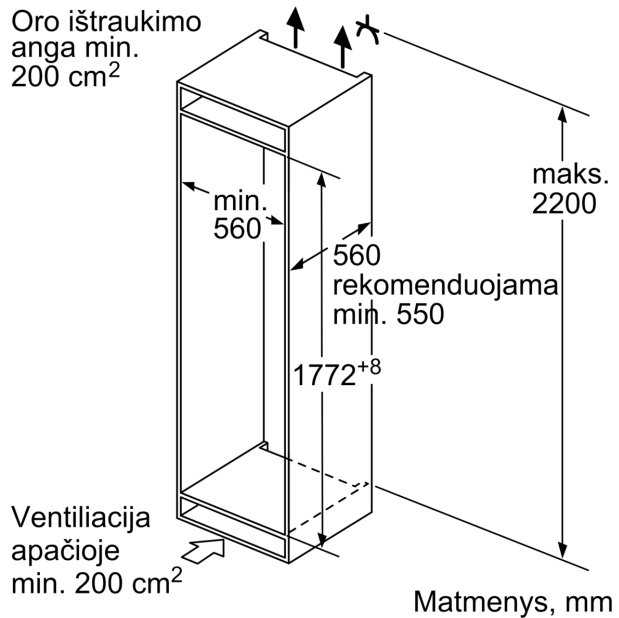

Šaldytuvo skyrius

- Grynasis šaldytuvo tūris: 184 l
- 4 nedūžtančio stiklo lentynėlės, 3 iš jų reguliuojamo aukščio
- 1 didelė lentynėlė duryse, 2 mažos

Šviežumo sistema

- 1 MultiBox - Skaidrus stalčius su gofruotu dugnu, ideliai tinka vaisiams ir daržovėms laikyti.

Matmenys

- Prietaiso matmenys: A 177 x P 54 x G 55 cm
- Nišos matmenys (A x P x G): 177.5 cm x 56 cm x 55 cm

Techninė informacija

- Durų tvirtinimo pusė
- Įtampa: 220 - 240 V
- Maitinimo laido ilgis: 230 cm
- Reguluojamos kojelės priekyje, ratukai gale
- Klimato klasė: SN-ST

Priedai

- 2 šalčio akumulatoriai

**Serija 2, Įmontuojamasis
šaldytuvas-šaldiklis su šaldiklio
skyriumi apačioje, 177.2 x 54.1 cm,
slankiojantis vyris
KIN86NSE0**

matmenys mm

Baldų durų matmenys nurodyti
4 mm durų siūlei.

Matmenys, mm

Matmenys, mm