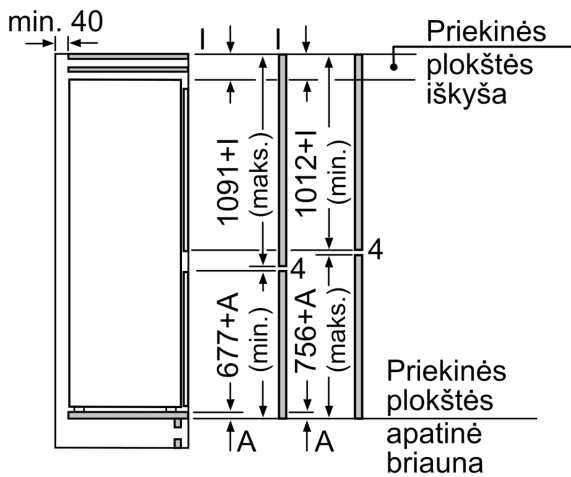

Matmenys

- Prietaiso matmenys: A 177 x P 54 x G 55 cm
- Nišos matmenys (A x P x G): 177.5 cm x 56 cm x 55 cm

Techninė informacija

- Durų tvirtinimo pusė
- Įtampa: 220 - 240 V
- Maitinimo laido ilgis: 230 cm
- Reguluojamos kojelės priekyje, ratukai gale
- Klimato klasė: SN-ST

Priedai

- 2 šalčio akumulatoriai

**Serija 2, Įmontuojamasis
šaldytuvas-šaldiklis su šaldiklio
skyriumi apačioje, 177.2 x 54.1 cm,
slankiojantis vyris
KIN86NSE0**

matmenys mm

Baldų durų matmenys nurodyti
4 mm durų siūlei.

Matmenys, mm

Matmenys, mm