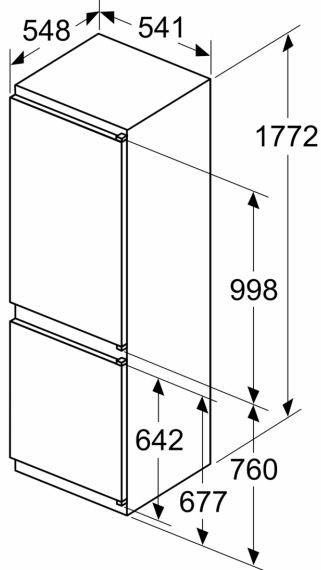

Matmenys

- Prietaiso matmenys: A 177 x P 54 x G 55 cm
- Nišos matmenys (A x P x G): 177.5 cm x 56 cm x 55 cm

Techninė informacija

- Durų tvirtinimo pusė
- Įtampa: 220 - 240 V
- Maitinimo laido ilgis: 230 cm
- Reguluojamos kojelės priekyje, ratukai gale
- Klimato klasė: SN-ST

Priedai

- 2 šalčio akumulatoriai

**Serija 2, Įmontuojamasis
šaldytuvas-šaldiklis su šaldiklio
skyriumi apačioje, 177.2 x 54.1 cm,
slankiojantis vyris
KIN86NSE0**

matmenys mm

Baldų durų matmenys nurodyti
4 mm durų siūlei.

Matmenys, mm

Matmenys, mm