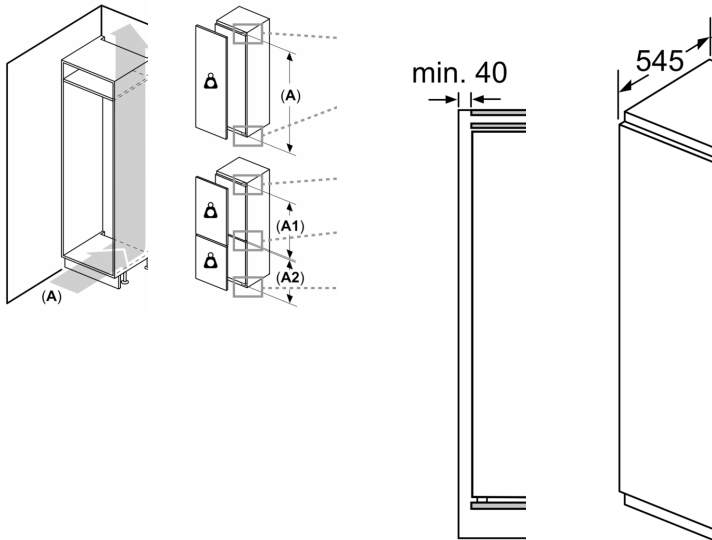

- 5 saugaus stiklo lentynos, iš kurių 4 reguliuojamo aukščio, lentynėlė
- 5 durelių lentynėlės

Šviežumo sistema

- 1 Multibox – skaidrus stalčius banguotu dugnu: idealiai tinka vaisiams ir daržovėms laikyti

Šaldiklio zona

- 1 intensyvaus užšaldymo skyriai
- Šaldiklyje specialus skyrius picai

Matmenys

- Prietaiso matmenys: A 177 x P 54 x G 55 cm
- Nišos matmenys (A x P x G): 177.5 x 56 x 55

Techninė informacija

- Durų tvirtinimo pusė

**Serija 4, Įmontuojamasis šaldytuvas
su šaldiklio skyriumi, 177.5 x 56 cm,
plokščias vyris
KIL82VFF0**

Oro ištrauk
anga min.
200 cm²

Didž. leistina

Matmenys.
Rekomend
plokščiajar

Sumontuoto:
už leistiną, g
jų funkcijas.