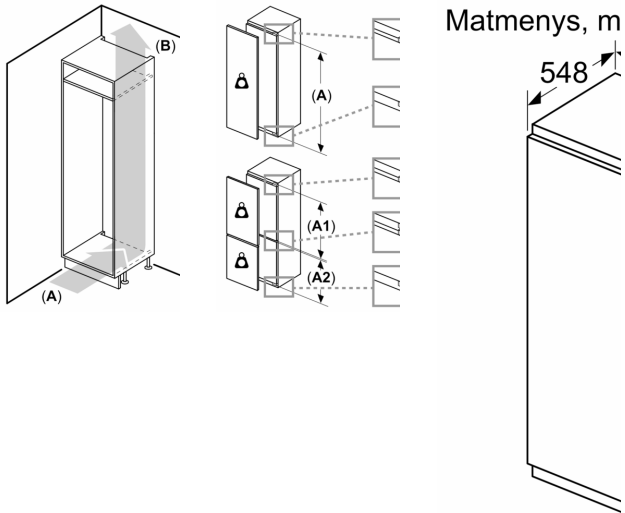

**Serija 4, Įmontuojamasis šaldytuvas
su šaldiklio skyriumi, 177.5 x 56 cm,
plokščias vyris
KIL82VFE0**