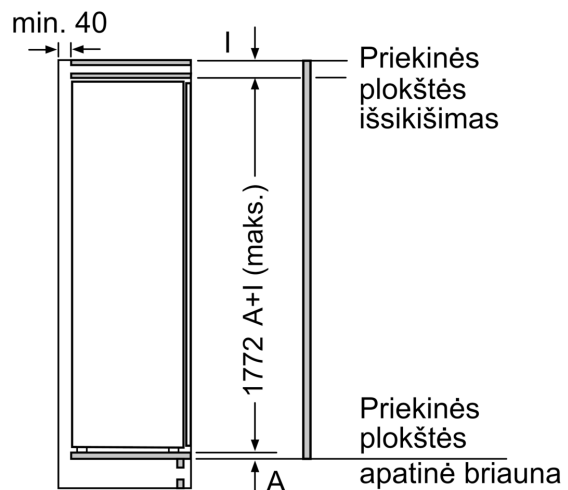

A	B	C	D
1500-1750	22	22	B+5 / C+5
720-1400	19	19	
A1	15	19	
A2	15	19	

Matmenys, mm