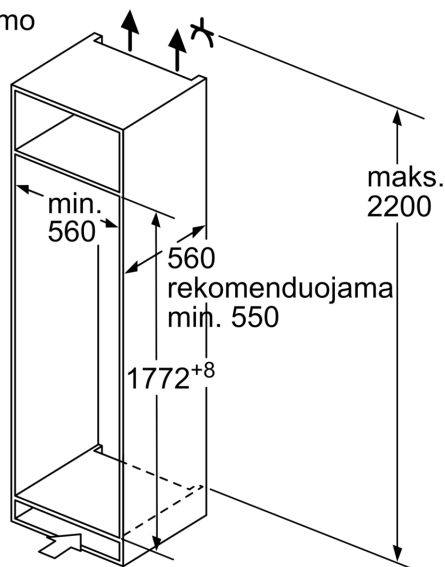

### **Matmenys**

- Prietaiso matmenys: A 177 x P 56 x G 55 cm

### **Specialios parinktys jūsų valstybei**

**Serija 6, Įmontuojamasis šaldytuvas su šaldiklio skyriumi, 177.5 x 56 cm, soft close flat hinge KIL82SDD0**

A	B	C	D
1500-1750	22	22	B+5 / C+5
720-1400	19	19	
A1	15	19	
A2	15	19	

Matmenys, mm

Matmenys, mm

Oro ištraukimo anga min.  $200 \text{ cm}^2$

Matmenys, mm

Matmenys, mm  
 Rekomenduojami tarpo matmenys plokščiajam lankstui

F	R	X
16-19	0-3	2,5
20	0-1	3
	2-3	2,5
21	0-1	3
	2-3	2,5
22	0	4
	1	3,5
	2-3	3