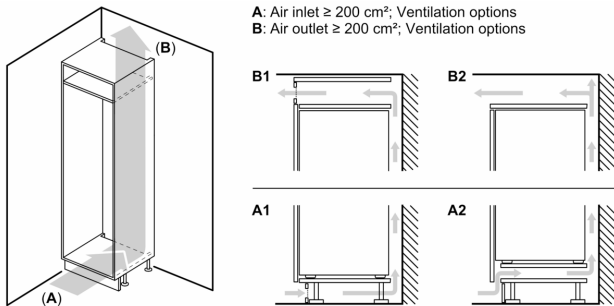

### **Matmenys**

- Prietaiso matmenys: A 177 x P 56 x G 55 cm

### **Techninė informacija**

- Durų tvirtinimo pusė
- Reguluojamos kojelės priekyje, ratukai gale
- Įtampa: 220 - 240 V
- Klimato klasė: SN-ST
- Maitinimo laido ilgis: 230

### **Specialios parinktys jūsų valstybei**

**Serija 6, Įmontuojamasis šaldytuvas su šaldiklio skyriumi, 177.5 x 56 cm, soft close flat hinge KIL82SDD0**

A	B	C	D
1500-1750	22	22	B+5 / C+5
720-1400	19	19	
A1	15	19	
A2	15	19	