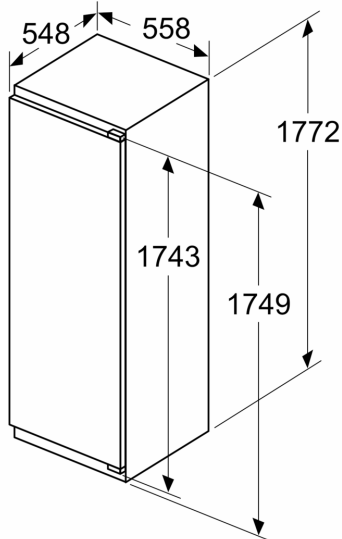

### **Matmenys**

- Prietaiso matmenys: A 177 x P 56 x G 55 cm

### **Specialios parinktys jūsų valstybei**

**Serija 6, Įmontuojamasis šaldytuvas su šaldiklio skyriumi, 177.5 x 56 cm, soft close flat hinge KIL82SDD0**

A	B	C	D
1500-1750	22	22	B+5 / C+5
720-1400	19	19	
A1	15	19	
A2	15	19	

Matmenys, mm

Matmenys, mm

Oro ištraukimo anga min.  $200 \text{ cm}^2$

Matmenys, mm

Matmenys, mm  
 Rekomenduojami tarpo matmenys plokščiajam lankstui

F	R	X
16-19	0-3	2,5
20	0-1	3
	2-3	2,5
21	0-1	3
	2-3	2,5
22	0	4
	1	3,5
	2-3	3