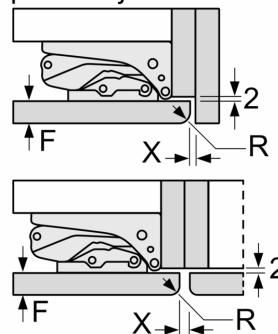

Matmenys, mm

Matmenys, mm

Oro ištraukimo anga min.  $200 \text{ cm}^2$

Matmenys, mm

Matmenys, mm  
 Rekomenduojami tarpo matmenys plokščiajam lankstui

F	R	X
16-19	0-3	2,5
20	0-1	3
	2-3	2,5
21	0-1	3
	2-3	2,5
22	0	4
	1	3,5
	2-3	3

Būtina laikytis lentelėje pateiktų rekomenduojamų tarpo matmenų, kad įrenginio durelių atidarymui niekas nekliudytų ir nebūtų apgadinti virtuvės baldai.