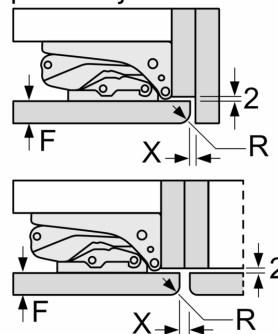

**Serija 6, Įmontuojamasis šaldytuvas
su šaldiklio skyriumi, 177.5 x 56 cm,
soft close flat hinge
KIL82ADD0**

A	B	C	D
1500-1750	22	22	B+5 / C+5
720-1400	19	19	
A1	15	19	
A2	15	19	

Matmenys, mm

Matmenys, mm

Oro ištraukimo
anga min.
 200 cm^2

Matmenys, mm

Matmenys, mm

Rekomenduojami tarpo matmenys
plokščiajam lankstui

F	R	X
16-19	0-3	2,5
20	0-1	3
	2-3	2,5
21	0-1	3
	2-3	2,5
22	0	4
	1	3,5
	2-3	3

Būtina laikytis lentelėje pateiktų
rekomenduojamų tarpo matmenų,
kad įrenginio durelių atidarymui
niekas nekliudytų ir nebūtų apgadinti
virtuvės baldai.