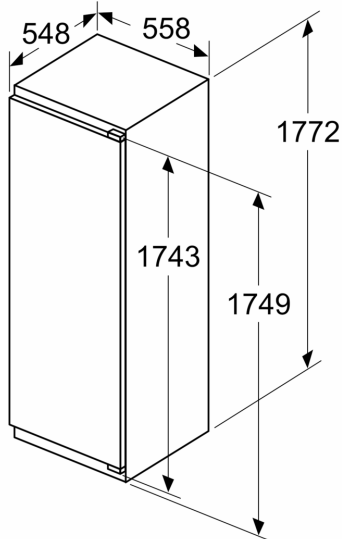

Šaldiklio zona

- Grynas šaldiklio tūris: 34
- Šaldymo našumas, 24 val.: 2.5
- 1 intensyvaus užšaldymo skyriai
- Temperatūros kilimo laikas: 18

Matmenys

- Prietaiso matmenys: A 177 x P 56 x G 55 cm

Techninė informacija

**Serija 6, Įmontuojamasis šaldytuvas
su šaldiklio skyriumi, 177.5 x 56 cm,
soft close flat hinge
KIL82ADD0**

A	B	C	D
1500-1750	22	22	B+5 / C+5
720-1400	19	19	
A1	15	19	
A2	15	19	

Matmenys, mm

Matmenys, mm

Oro ištraukimo
anga min.
 200 cm^2

Matmenys, mm

Matmenys, mm

Rekomenduojami tarpo matmenys
plokščiajam lankstui

F	R	X
16-19	0-3	2,5
20	0-1	3
	2-3	2,5
21	0-1	3
	2-3	2,5
22	0	4
	1	3,5
	2-3	3

Būtina laikytis lentelėje pateiktų
rekomenduojamų tarpo matmenų,
kad įrenginio durelių atidarymui
niekas nekliudytų ir nebūtų apgadinti
virtuvės baldai.