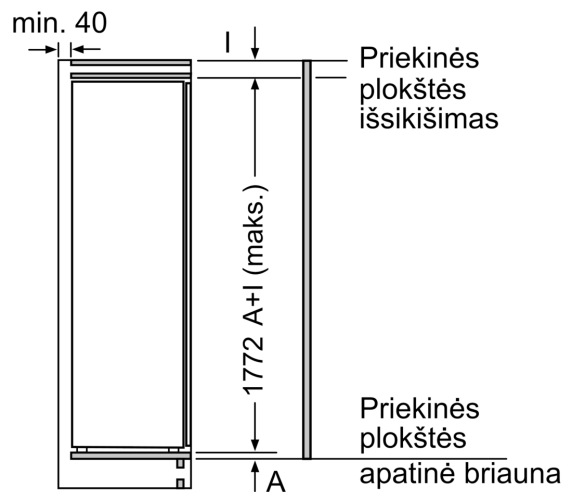

Šaldiklio zona

- Grynas šaldiklio tūris: 34
- Šaldymo našumas, 24 val.: 2.5
- 1 intensyvaus užšaldymo skyriai
- Temperatūros kilimo laikas: 18

Matmenys

- Prietaiso matmenys: A 177 x P 56 x G 55 cm

Techninė informacija

**Serija 6, Įmontuojamasis šaldytuvas
su šaldiklio skyriumi, 177.5 x 56 cm,
soft close flat hinge
KIL82ADD0**

A	B	C	D
1500-1750	22	22	B+5 / C+5
720-1400	19	19	
A1	15	19	
A2	15	19	

Matmenys, mm

Matmenys, mm