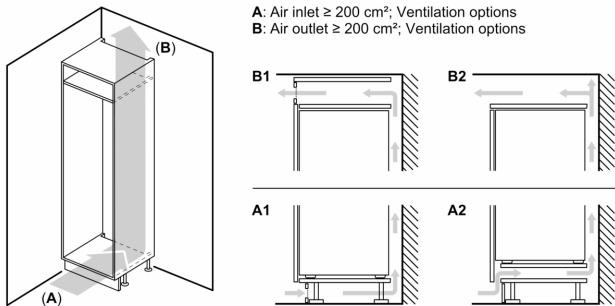

Šaldytuvo skyrius

- 6 nedūžtančio stiklo lentynėlės, 3 iš jų reguliuojamo aukščio
- Chromuotos butelių grotelės
- 2 didelė lentynėlė duryse, 2 mažos

Šviežumo sistema

- 1 VitaFresh stalčius su drėgmės kontrole - Vaisiai ir daržovės išlieka švieži ir išsaugo vitaminus ilgiau.
- 1 MultiBox - Skaidrus stalčius su gofruotu dugnu, ideliai tinka vaisiams ir daržovėms laikyti.

Šaldiklio zona

- Grynas šaldiklio tūris: 34
- Šaldymo našumas, 24 val.: 2.5
- 1 intensyvaus užšaldymo skyriai
- Temperatūros kilimo laikas: 18

Matmenys

- Prietaiso matmenys: A 177 x P 56 x G 55 cm

Techninė informacija

**Serija 6, Įmontuojamasis šaldytuvas
su šaldiklio skyriumi, 177.5 x 56 cm,
soft close flat hinge
KIL82ADD0**

A	B	C	D
1500-1750	22	22	B+5 / C+5
720-1400	19	19	
A1	15	19	
A2	15	19	

Matmenys, mm

Matmenys, mm