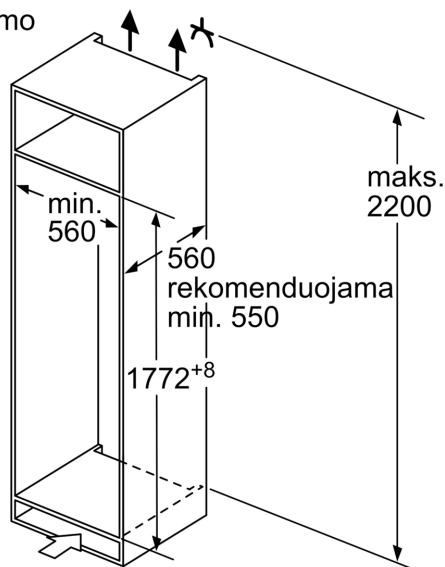

Šaldiklio zona

- Grynas šaldiklio tūris: 34
- Šaldymo našumas, 24 val.: 2.5
- 1 intensyvaus užšaldymo skyriai
- Temperatūros kilimo laikas: 18

Matmenys

- Prietaiso matmenys: A 177 x P 56 x G 55 cm

Techninė informacija

**Serija 6, Įmontuojamasis šaldytuvas
su šaldiklio skyriumi, 177.5 x 56 cm,
soft close flat hinge
KIL82ADD0**

A	B	C	D
1500-1750	22	22	B+5 / C+5
720-1400	19	19	
A1	15	19	
A2	15	19	

Matmenys, mm

Matmenys, mm

Oro ištraukimo
anga min.
 200 cm^2

Matmenys, mm

Matmenys, mm

Rekomenduojami tarpo matmenys
plokščiajam lankstui

F	R	X
16-19	0-3	2,5
20	0-1	3
	2-3	2,5
21	0-1	3
	2-3	2,5
22	0	4
	1	3,5
	2-3	3

Būtina laikytis lentelėje pateiktų
rekomenduojamų tarpo matmenų,
kad įrenginio durelių atidarymui
niekas nekliudytų ir nebūtų apgadinti
virtuvės baldai.