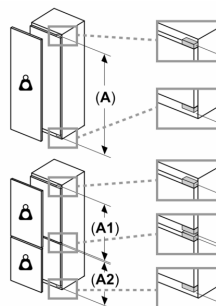

Šaldytuvo skyrius

- 6 nedūžtančio stiklo lentynėlės, 3 iš jų reguliuojamo aukščio
- Chromuotos butelių grotelės
- 2 didelė lentynėlė duryse, 2 mažos

Šviežumo sistema

- 1 VitaFresh stalčius su drėgmės kontrole - Vaisiai ir daržovės išlieka švieži ir išsaugo vitaminus ilgiau.
- 1 MultiBox - Skaidrus stalčius su gofruotu dugnu, ideliai tinka vaisiams ir daržovėms laikyti.

Šaldiklio zona

- Grynas šaldiklio tūris: 34
- Šaldymo našumas, 24 val.: 2.5
- 1 intensyvaus užšaldymo skyriai
- Temperatūros kilimo laikas: 18

Matmenys

- Prietaiso matmenys: A 177 x P 56 x G 55 cm

Techninė informacija

**Serija 6, Įmontuojamasis šaldytuvas
su šaldiklio skyriumi, 177.5 x 56 cm,
soft close flat hinge
KIL82ADD0**

A	B	C	D
1500-1750	22	22	B+5 / C+5
720-1400	19	19	
A1	15	19	
A2	15	19	

Matmenys, mm

Matmenys, mm