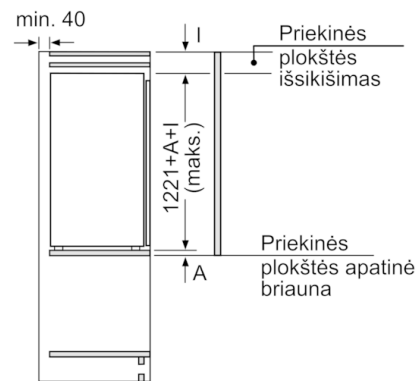

Techniniai duomenys

Montuojamas / Laisvai statomas :	Įmontuojama
Durelių panelio pakeitimo galimybė :	Galimas, kaip aksesuaras
Aukštis (mm) :	1221
Gaminio plotis (mm) :	541
Gaminio gylis :	545
Montavimo angos dydis mm (A x P x G) :	1225.0 x 560 x 550
Svoris neto (kg) :	46,444
Prijungimo galia (W) :	90
Srovė (A) :	10
Durelių lankstas :	dešinėje, grįžtamasis
Įtampa (V) :	220-240
Dažnis (Hz) :	50
Atitiktis sertifikatai :	CE, VDE
Elektros laidos ilgis (cm) :	230
Produktų laikymo laikas, nutrūkus elektros tiekimui, (h) :	13
Kompresorių skaičius :	1
Atskirai valdomų šaldymo sistemų skaičius :	1
Vidinis ventiliatorius :	Ne
Keičiama durelių tvirtinimo pusė :	Taip
Reguliuojamo aukščio lentynėlių skaičius šaldytuvo skyriuje (vnt) :	4
Butelių laikiklis :	Ne
EAN kodas :	4242002812359
Prekinis ženklas :	Bosch
Komercinis produkto pavadinimas :	KIL42VF30
Produkto kategorija :	Šaldytuvas
Svertinis metinis suvartojamos energijos kiekis (kWh/annum) NEW (2010/30/EC) :	172,00
Visų laikymo skyrių, kurie nepažymėti „žvaigždutėmis“, naudingoji talpa (2010/30/EC) :	180
Visų užšaldytų maisto produktų laikymo kamerų, kurios pažymėtos „žvaigždutėmis“, naudingoji talpa (2010/30/EC) :	15
Bešerkšnė sistema :	Ne
Šaldymo geba (kg/24h) (2010/30/EC) :	2
Triukšmo lygis (dB (A) re 1 pW) :	38
Klimato klasė :	SN-ST
Montavimo tipas :	Pilnai įmontuojama

Šaldiklio zona

- Šaldiklio talpa (l): 15
- Užšaldymo pajėgumas: 2.4 kg per 24 val.
- Šalčio išlaikymo trukmė nutrūkus elektros tiekimui: 13 val.

Techninė informacija

- Durys pritvirtintos iš dešinės, galima pakeisti

Serie | 4, Įmontuojamasis šaldytuvas su šaldiklio skyriumi, 122.5 x 56 cm KIL42VF30

Matmenys, mm
Rekomenduojami tarpo matmenys plokščiajam lankstui

F	R	X
16-19	0-3	2,5
20	0-1	3
	2-3	2,5
21	0-1	3
	2-3	2,5
22	0	4
	1	3,5
	2-3	3

Būtina laikytis lentelėje pateiktų rekomenduojamų tarpo matmenų, kad įrenginio durelių atidarymui niekas nekliudytų ir nebūtų apgadinti virtuvės baldai.

Matmenys, mm

Matmenys, mm