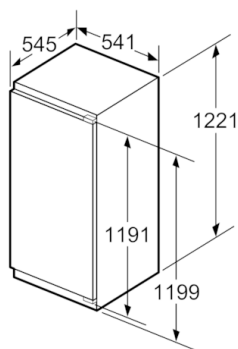

Šaldytuvo skyrius

- Šaldytuvo naudinga talpa: 180 l
- 1 Multibox – skaidrus stalčius banguotu dugnu: idealiai tinka vaisiams ir daržovėms laikyti
- 5 nedūžtančio stiklo lentynėlės (4 reguliuojamo aukščio), iš jų 1 VarioShelf, 2 ištraukiamos stiklo lentynėlės
- LED vidaus apšvietimas šaldytuvo skyriuje

Šaldiklio zona

- Šaldiklio talpa (l): 15
- Užšaldymo pajėgumas: 2.4 kg per 24 val.
- Šalčio išlaikymo trukmė nutrūkus elektros tiekimui: 13 val.

Techninė informacija

- Durys pritvirtintos iš dešinės, galima pakeisti

Serie | 4, Įmontuojamasis šaldytuvas su šaldiklio skyriumi, 122.5 x 56 cm KIL42VF30

Matmenys, mm
Rekomenduojami tarpo matmenys plokščiajam lankstui

F	R	X
16-19	0-3	2,5
20	0-1	3
	2-3	2,5
21	0-1	3
	2-3	2,5
22	0	4
	1	3,5
	2-3	3

Būtina laikytis lentelėje pateiktų rekomenduojamų tarpo matmenų, kad įrenginio durelių atidarymui niekas nekliudytų ir nebūtų apgadinti virtuvės baldai.

Matmenys, mm

Matmenys, mm