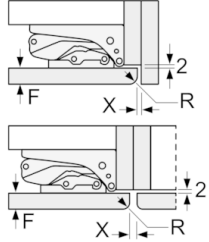

Šaldiklio zona

- Šaldiklio talpa (l): 15
- Užšaldymo pajėgumas: 2.4 kg per 24 val.
- Šalčio išlaikymo trukmė nutrūkus elektros tiekimui: 13 val.

Techninė informacija

- Durys pritvirtintos iš dešinės, galima pakeisti

Serie | 4, Įmontuojamasis šaldytuvas su šaldiklio skyriumi, 122.5 x 56 cm KIL42VF30

Matmenys, mm
Rekomenduojami tarpo matmenys plokščiajam lankstui

F	R	X
16-19	0-3	2,5
20	0-1	3
	2-3	2,5
21	0-1	3
	2-3	2,5
22	0	4
	1	3,5
	2-3	3

Būtina laikytis lentelėje pateiktų rekomenduojamų tarpo matmenų, kad įrenginio durelių atidarymui niekas nekliudytų ir nebūtų apgadinti virtuvės baldai.

Matmenys, mm

Matmenys, mm