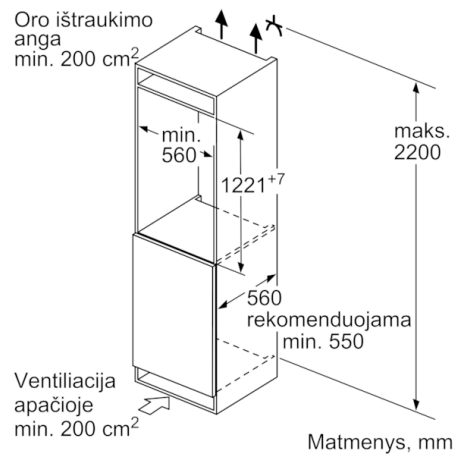

Serie | 4, Įmontuojamasis šaldytuvas su šaldiklio skyriumi, 122.5 x 56 cm KIL42VF30

Matmenys, mm
Rekomenduojami tarpo matmenys plokščiajam lankstui

F	R	X
16-19	0-3	2,5
20	0-1	3
	2-3	2,5
21	0-1	3
	2-3	2,5
22	0	4
	1	3,5
	2-3	3

Būtina laikytis lentelėje pateiktų rekomenduojamų tarpo matmenų, kad įrenginio durelių atidarymui niekas nekliudytų ir nebūtų apgadinti virtuvės baldai.

Matmenys, mm