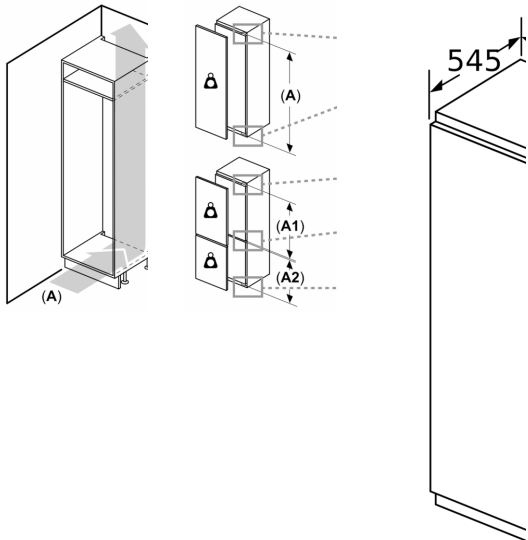

Šviežumo sistema

- 1 VitaFresh pro 0°C stalčius su drėgmės kontrolė- vaisiai ir daržovės išsaugo vitaminus ir išlieka švieži iki 3 kartų ilgiau.

Matmenys

- Prietaiso matmenys: A 177 x P 56 x G 55 cm
- Nišos matmenys (A x P x G): 177.5 x 56 x 55

Techninė informacija

- Lengvas montavimas
- Maitinimo laido ilgis: 230
- Durų tvirtinimo pusė
- Įtampa: 220 - 240 V

Priedai

- 2 šalčio akumulatoriai

**Serija 8, Įmontuojamasis šaldytuvas,
177.5 x 56 cm, švelniai uždaromas
plokščias vyris
KIF81HOD0**