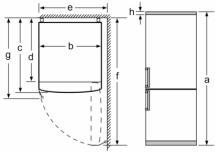

Serija 4, Laisvai statomas šaldytuvas-šaldiklis su šaldiklio skyrumi apačioje, 203 x 70 cm, Balta KGN49XWEA

Prietaiso pavadinimas	a	b	c	d	e	f	g	h
KGN 46 (Išorinė rankena)	1860	700	670	590	740	1310	710	12
KGN 46 (Vidinė rankena)	1860	700	670	590	710	1310	670	12
KGN 49 (Išorinė rankena)	2030	700	670	590	740	1310	710	12
KGN 49 (Vidinė rankena)	2030	700	670	590	710	1310	670	12

Aprašymas	
a	Aukštis
b	Plotis
c	Gylis uždarus duris be rankenos
d	Spintelės gylis
e	Plotis, kai durys atidarytos 90°
f	Gylis atidarus duris be rankenos
g	Gylis uždarus duris su rankena
h	Oro tarpas montuojant nišoje arba spintoje

Matmenys, mm